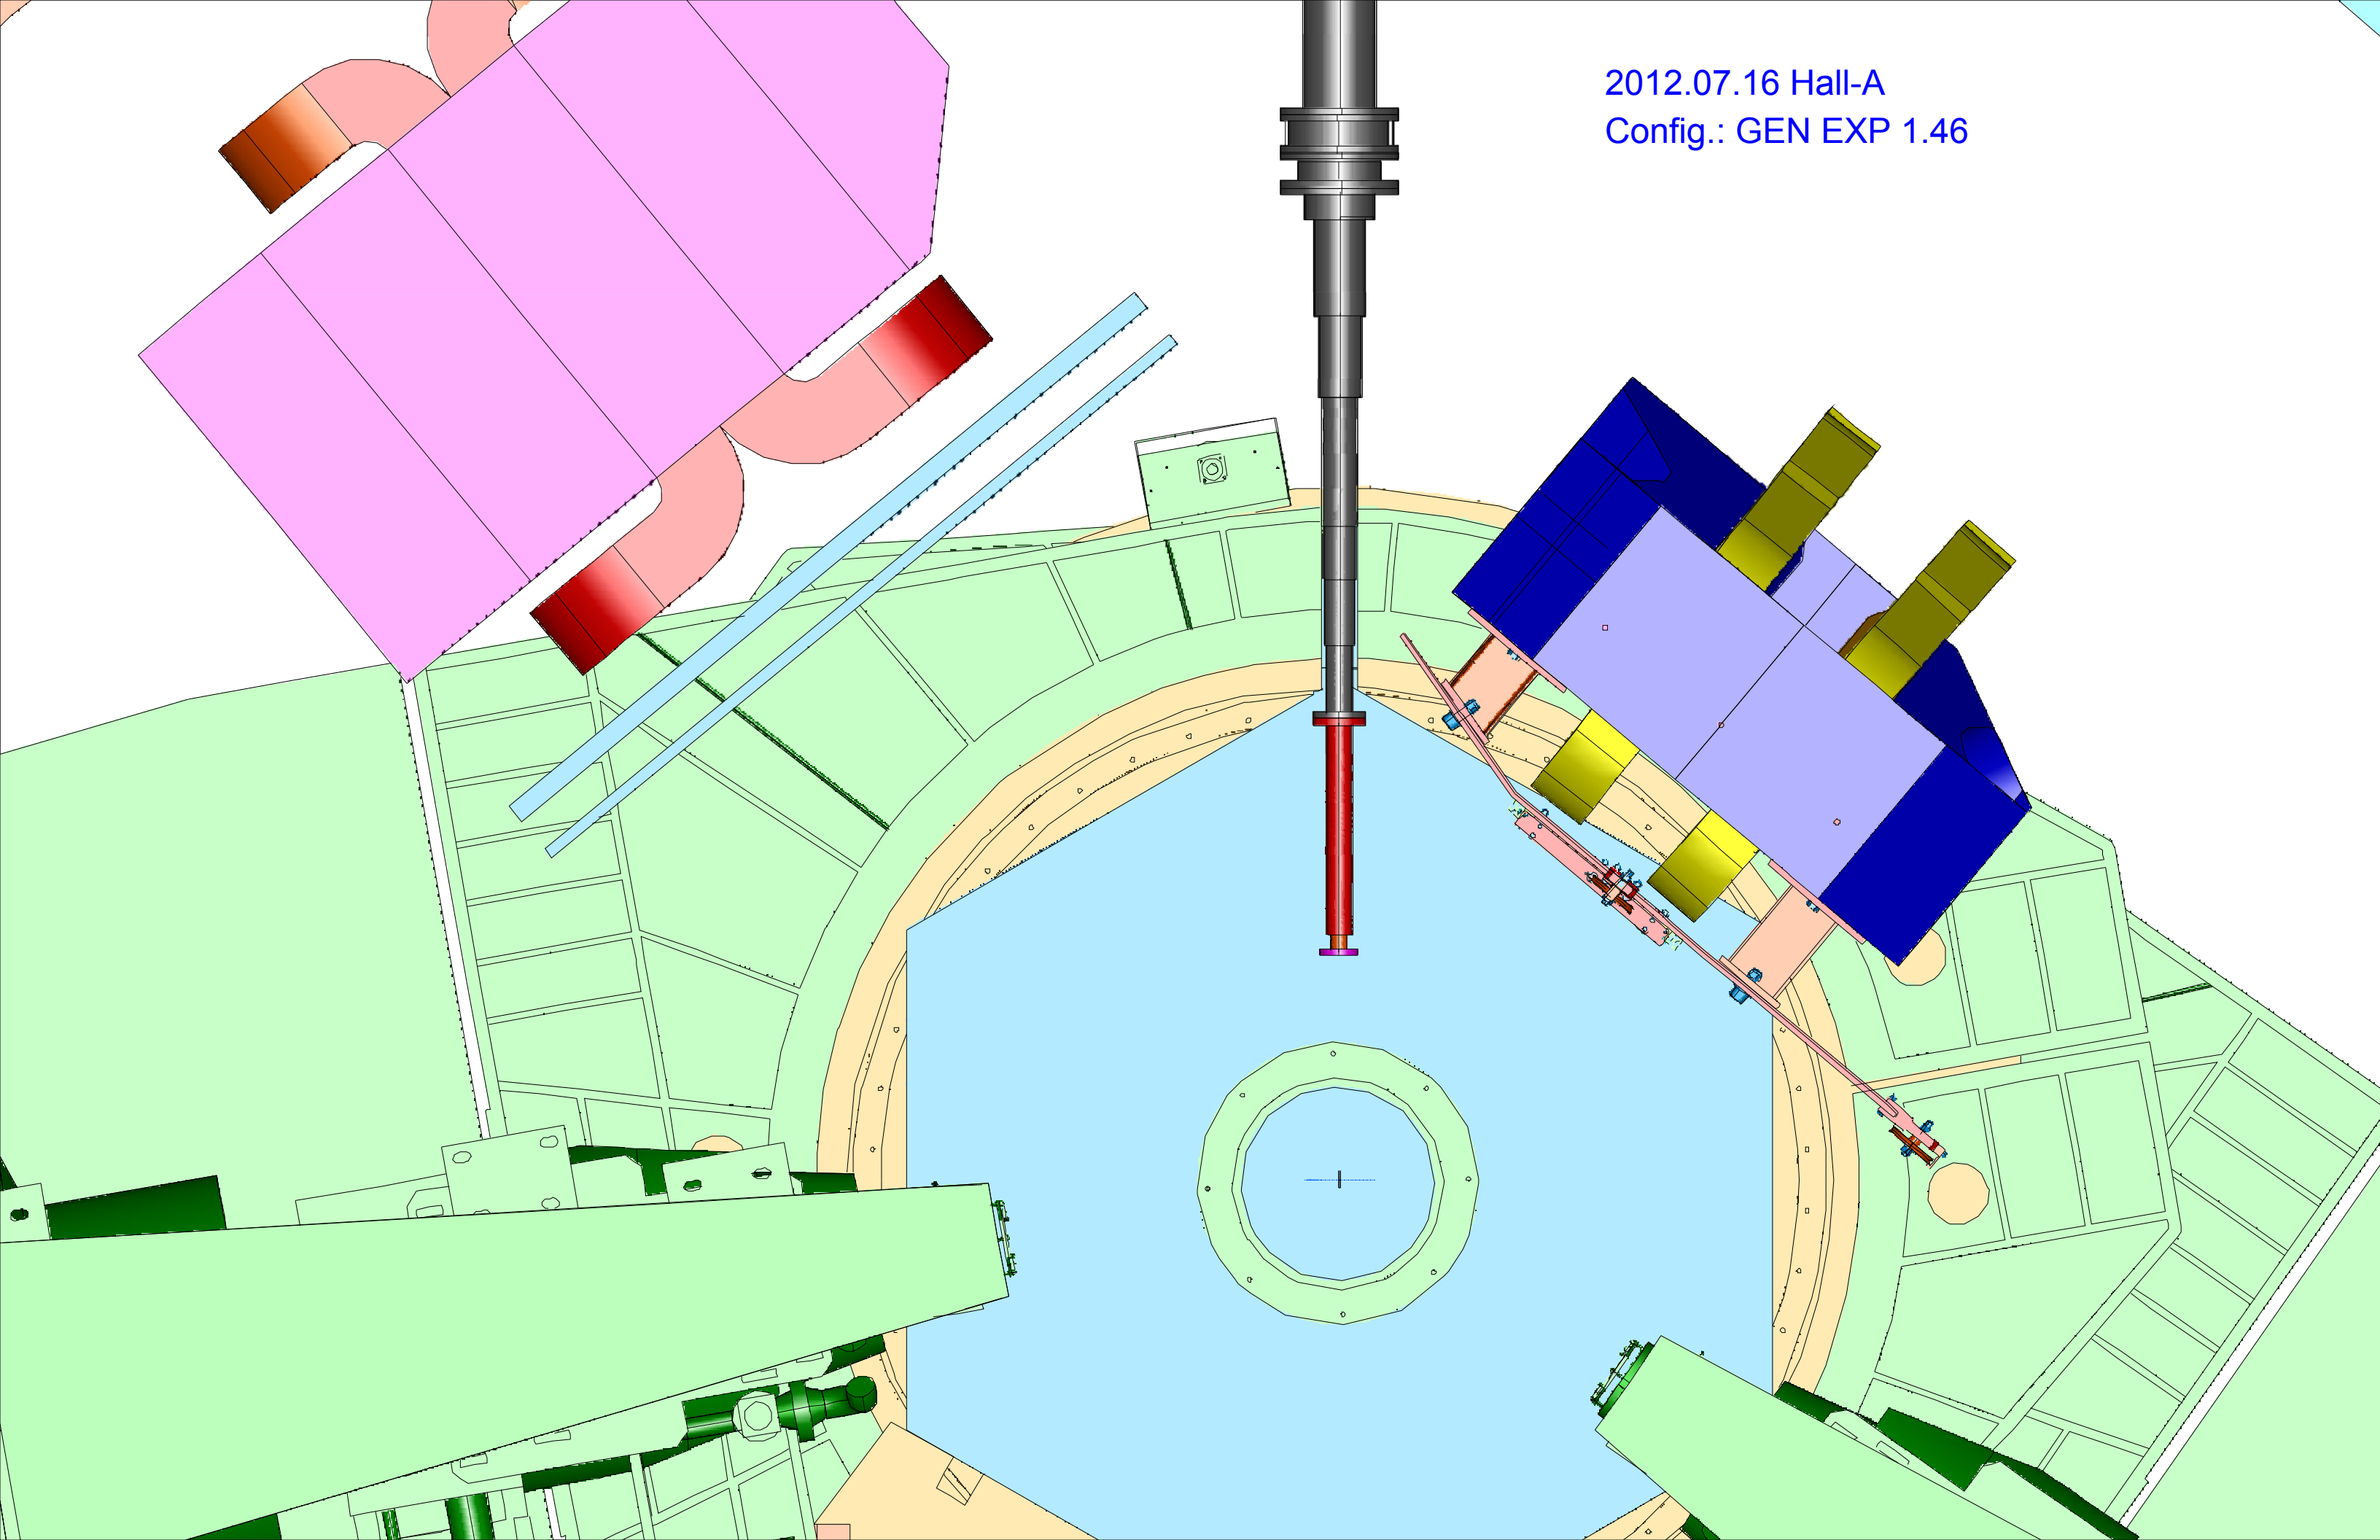

2012.07.16 Hall-A  
Config.: GEN EXP 1.46

2012.07.16 Hall-A  
config.: GEN EXP 10.18

2012.07.16 Hall-A  
Config.: GEN EXP 3.68

2012.07.16 Hall-A  
Config.: GEN EXP 6.77

2012.07.16 HaLL-A  
Config.: GEP EXP 11.0