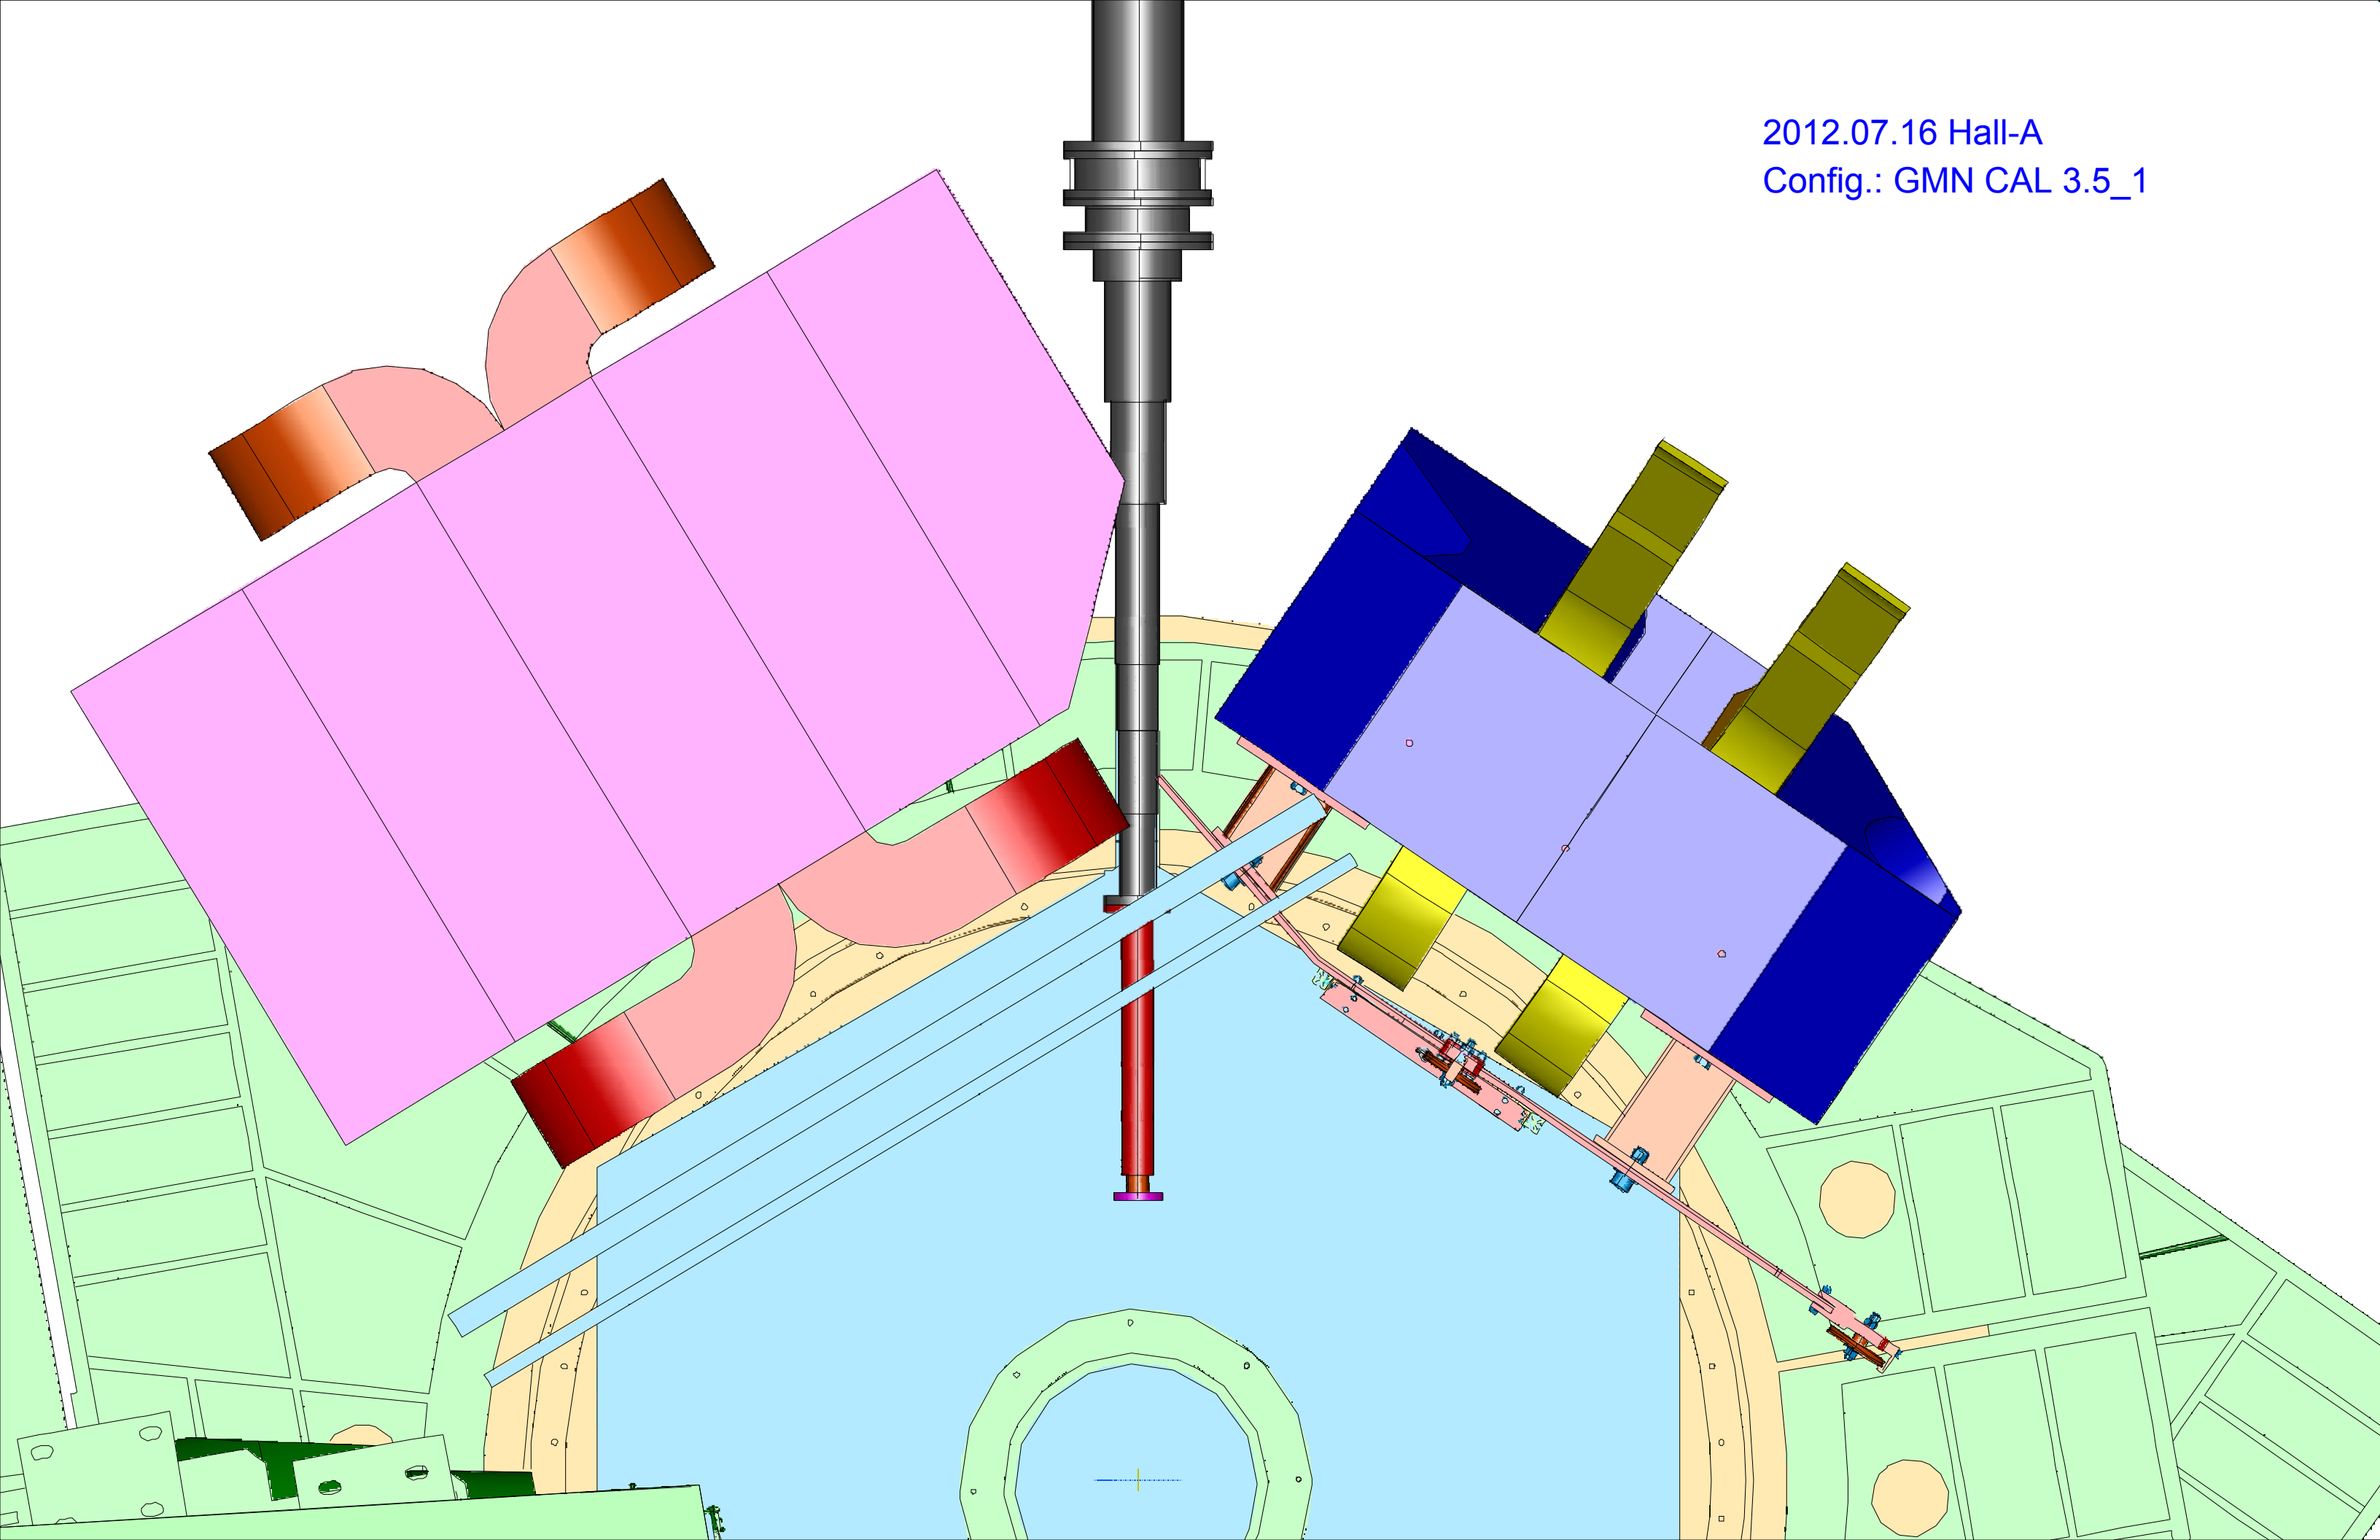

2012.07.16 Hall-A
Config.: GMN CAL 3.5_1