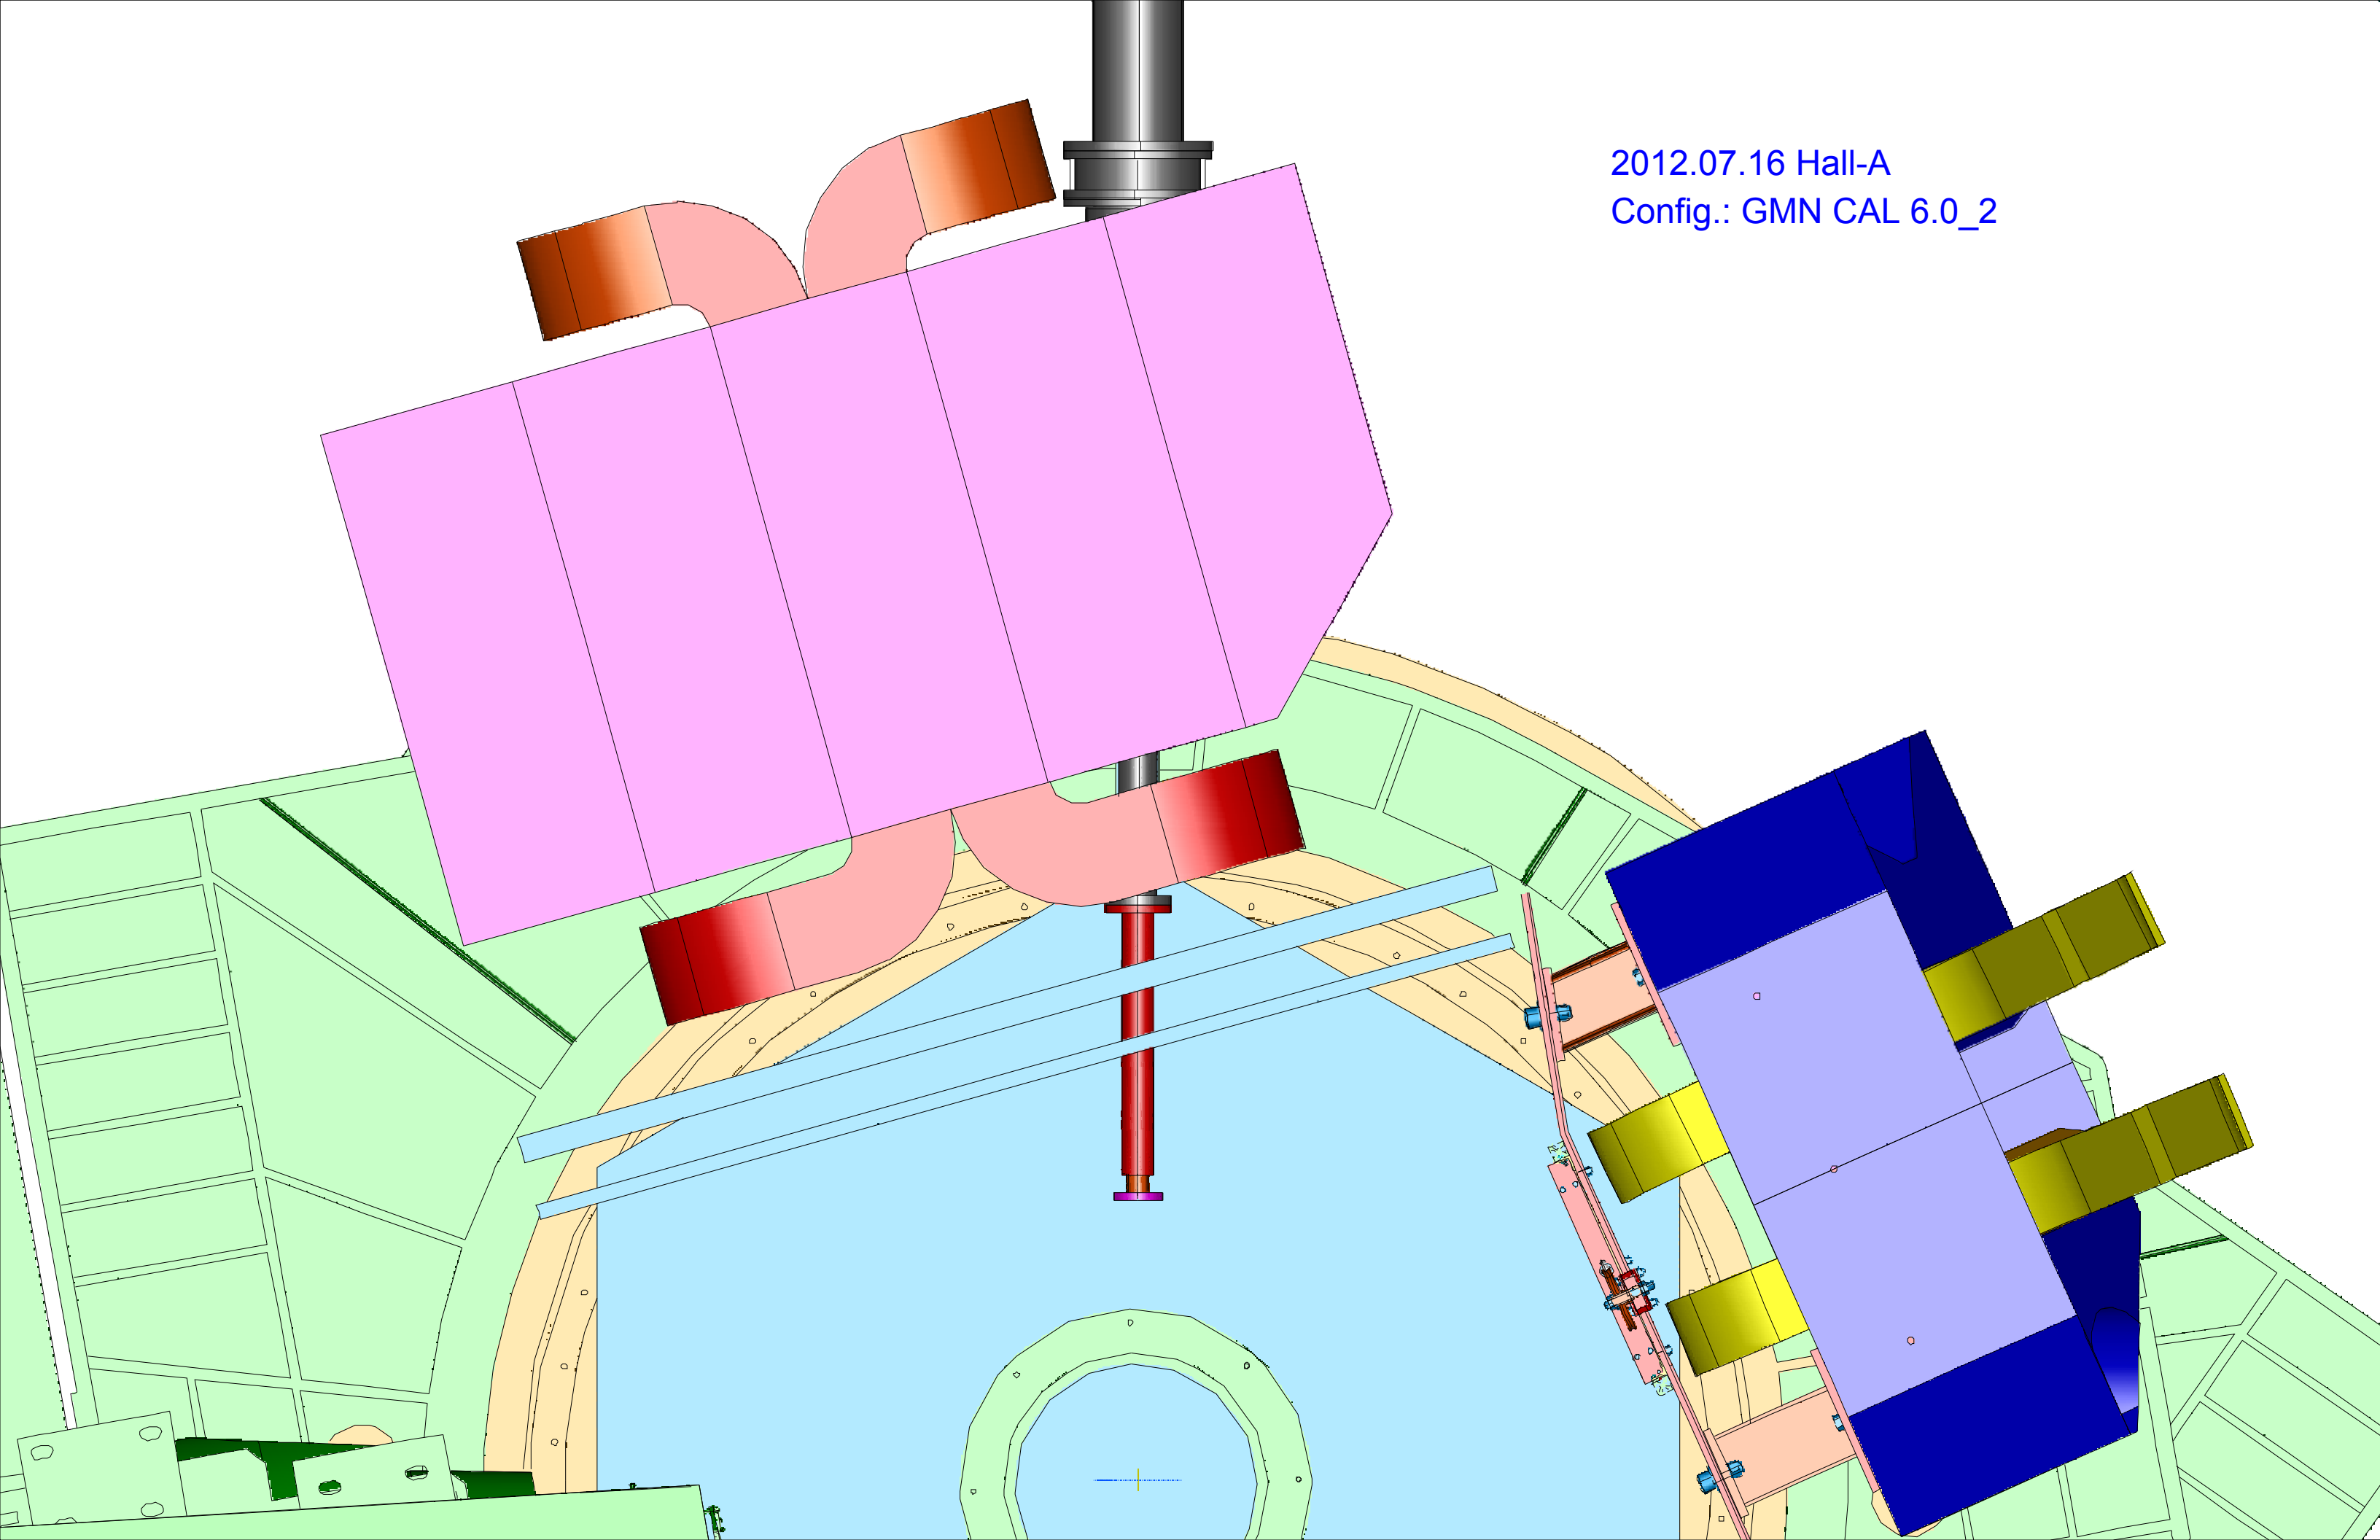

2012.07.16 Hall-A  
Config.: GEP EXP 6.6

2012.0716 Hall-A  
GEP EXP 8.8

2012.07.16 Hall-A  
Config.: GMN CAL 3.5\_1

2012.07.16 Hall-A  
Config.: GMN CAL 3.5\_2

2012.07.16 Hall-A  
Config.: GMN CAL 6.0\_1

2012.07.16 Hall-A  
Config.: GMN CAL 6.0\_2