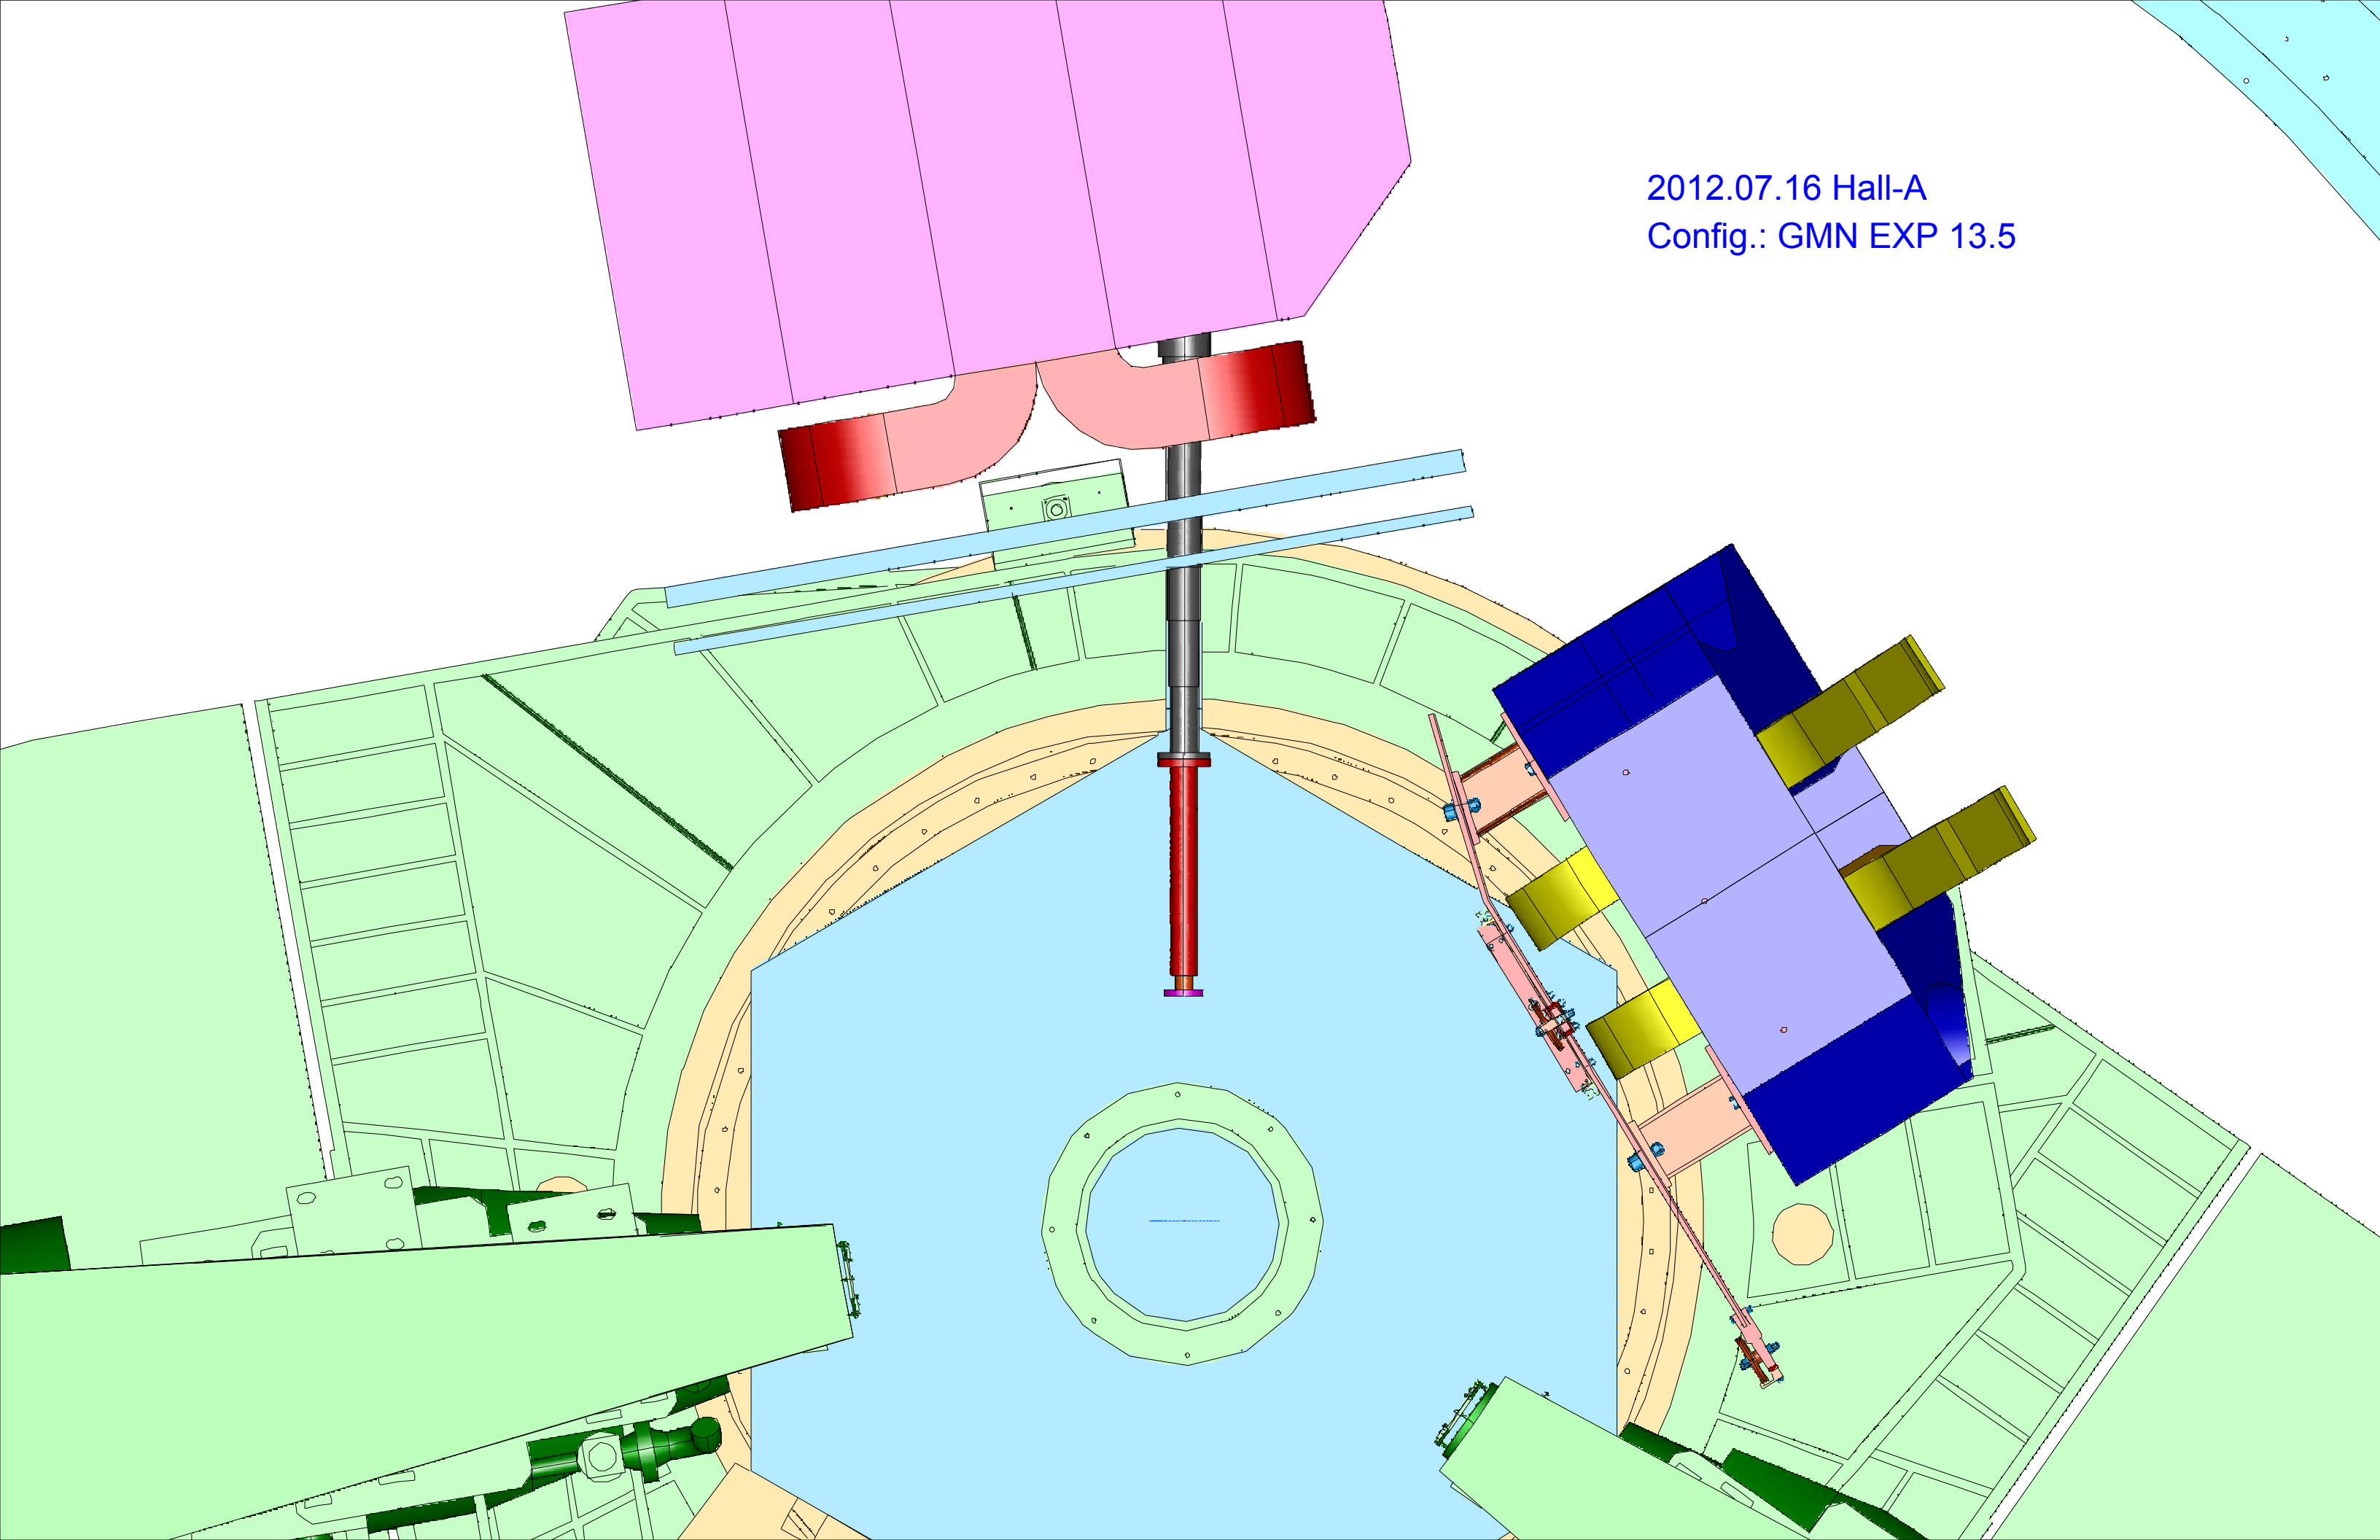

2012.07.16 Hall-A  
Config.: GMN EXP 3.5

2012.07.16 Hall-A  
Config.: GMN EXP 4.5

2012.07.16 Hall-A  
Config.: GMN EXP 6.0

2012.07.16 Hall-A  
Config.: GMN EXP 8.5