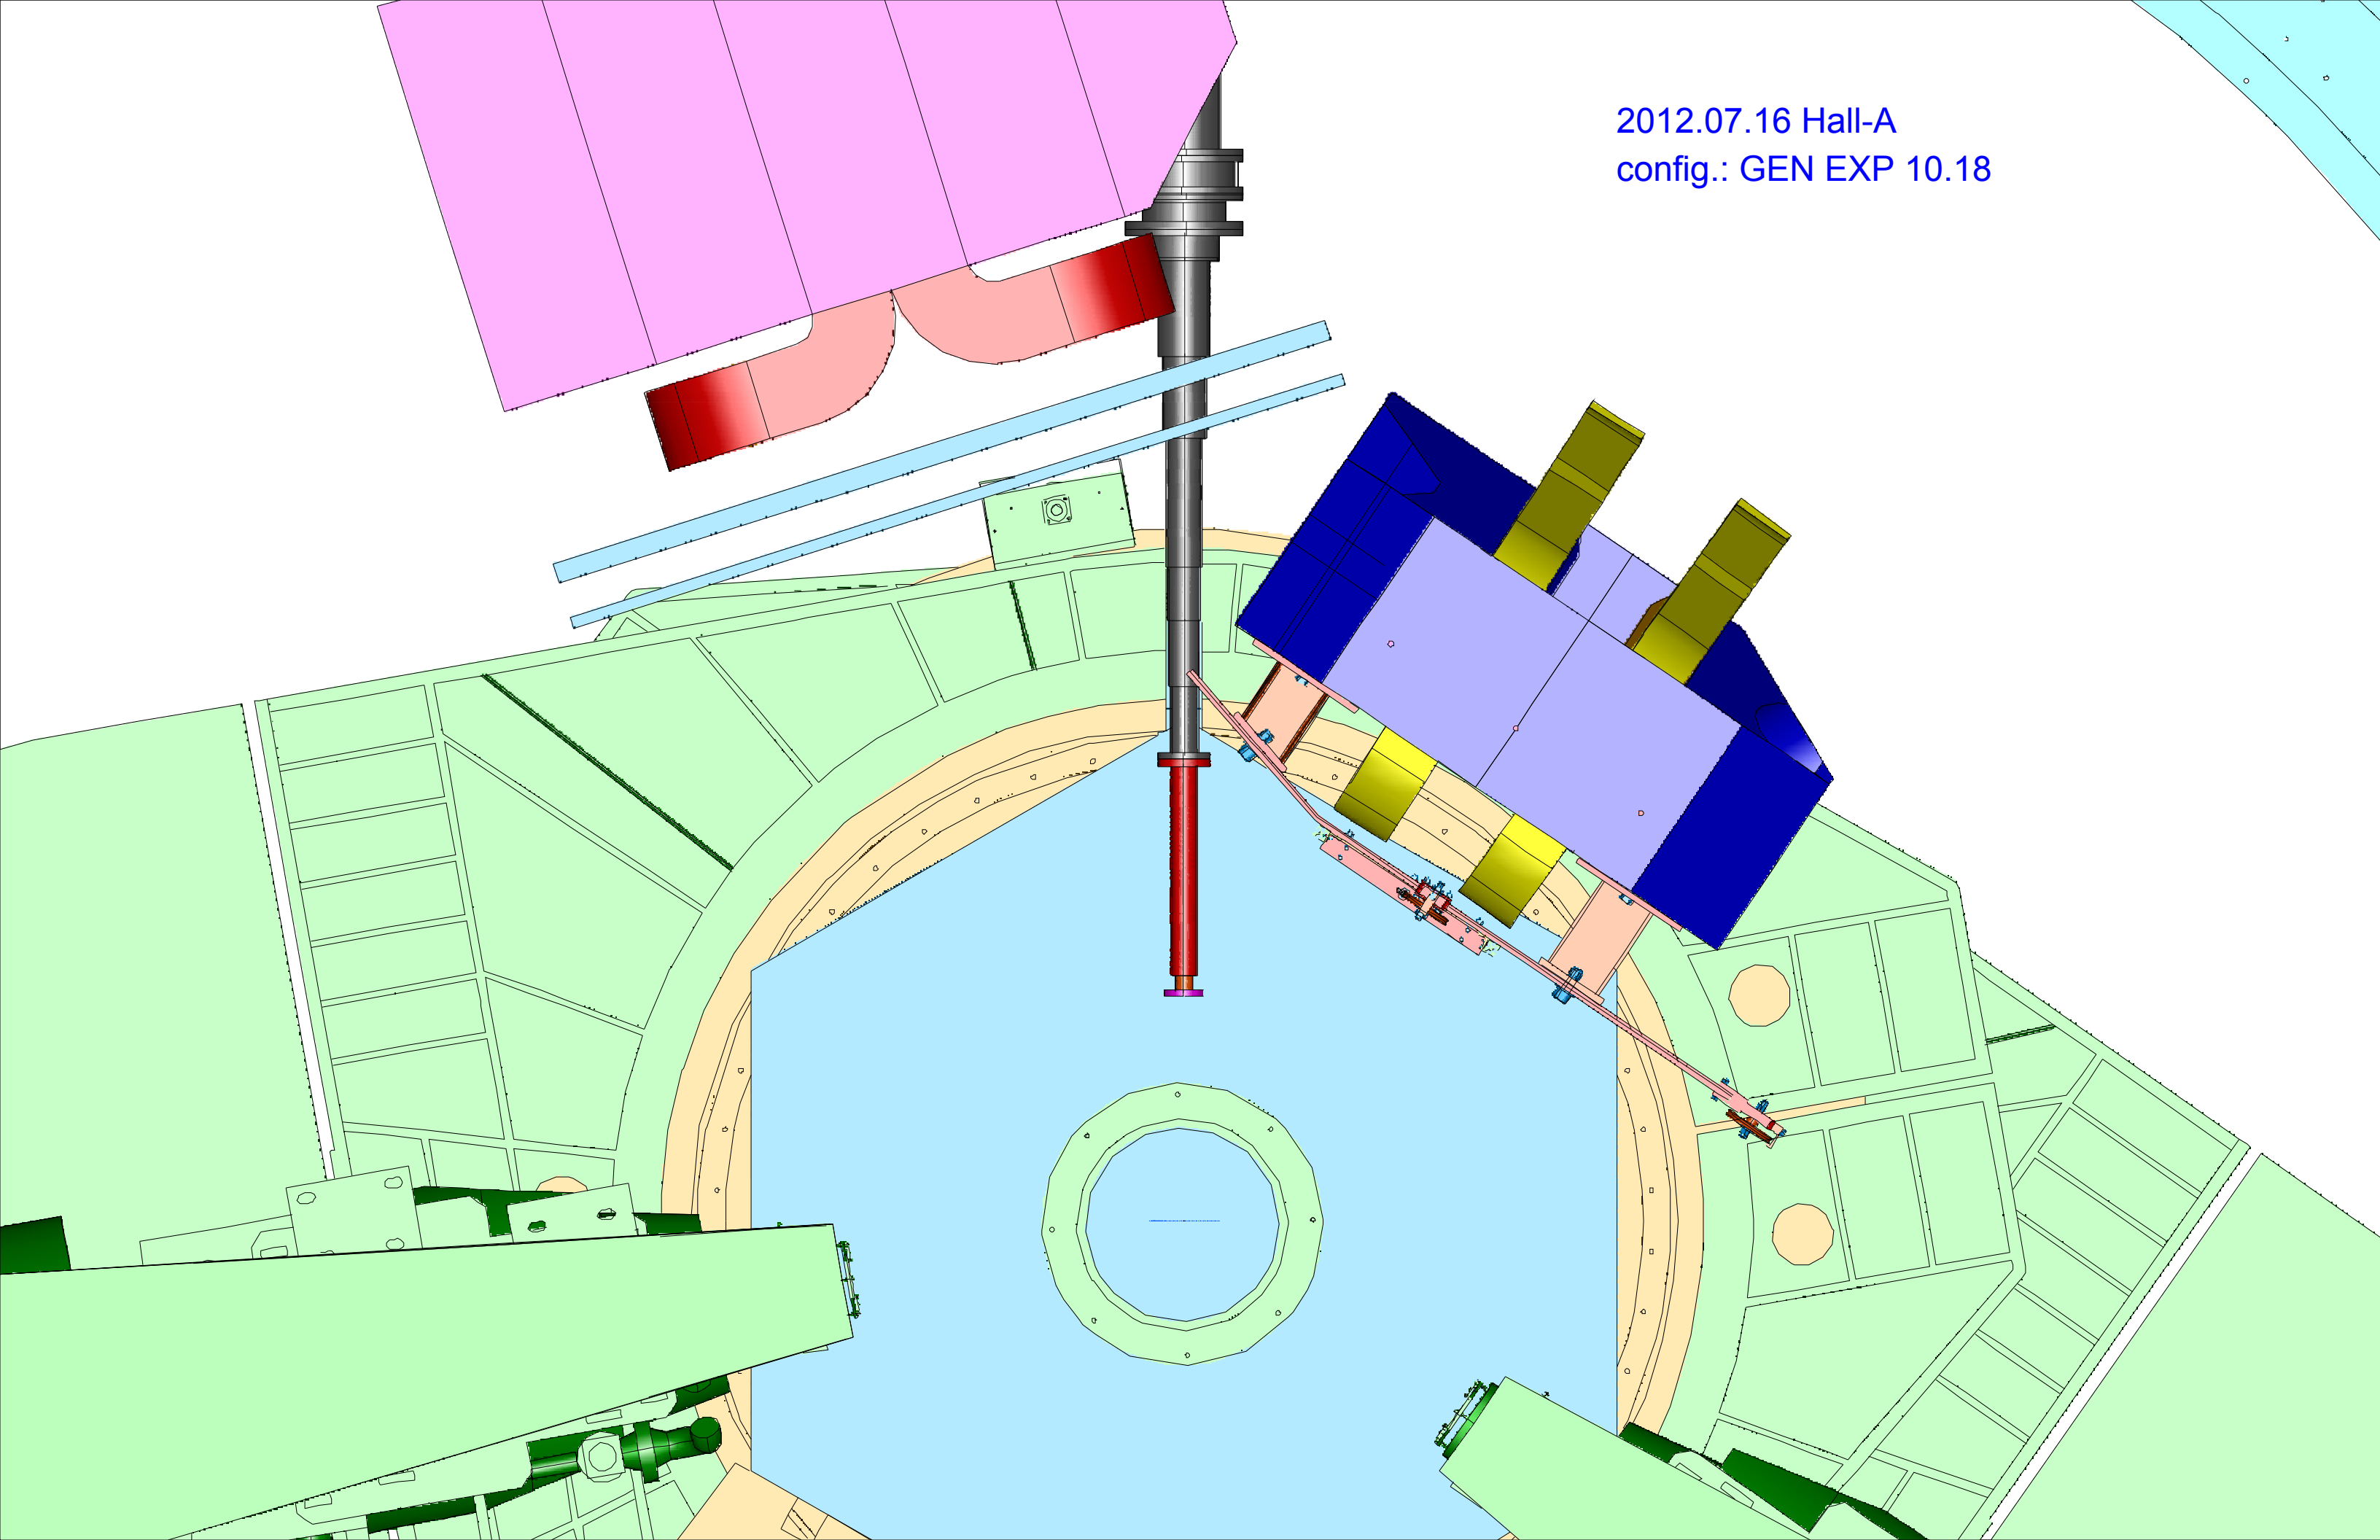

2012.07.16 Hall-A  
Config.: GEN EXP 1.46

2012.07.16 Hall-A  
config.: GEN EXP 10.18

2012.07.16 Hall-A  
Config.: GEN EXP 3.68

2012.07.16 Hall-A  
Config.: GEN EXP 6.77

2012.07.16 HaLL-A  
Config.: GEP EXP 11.0