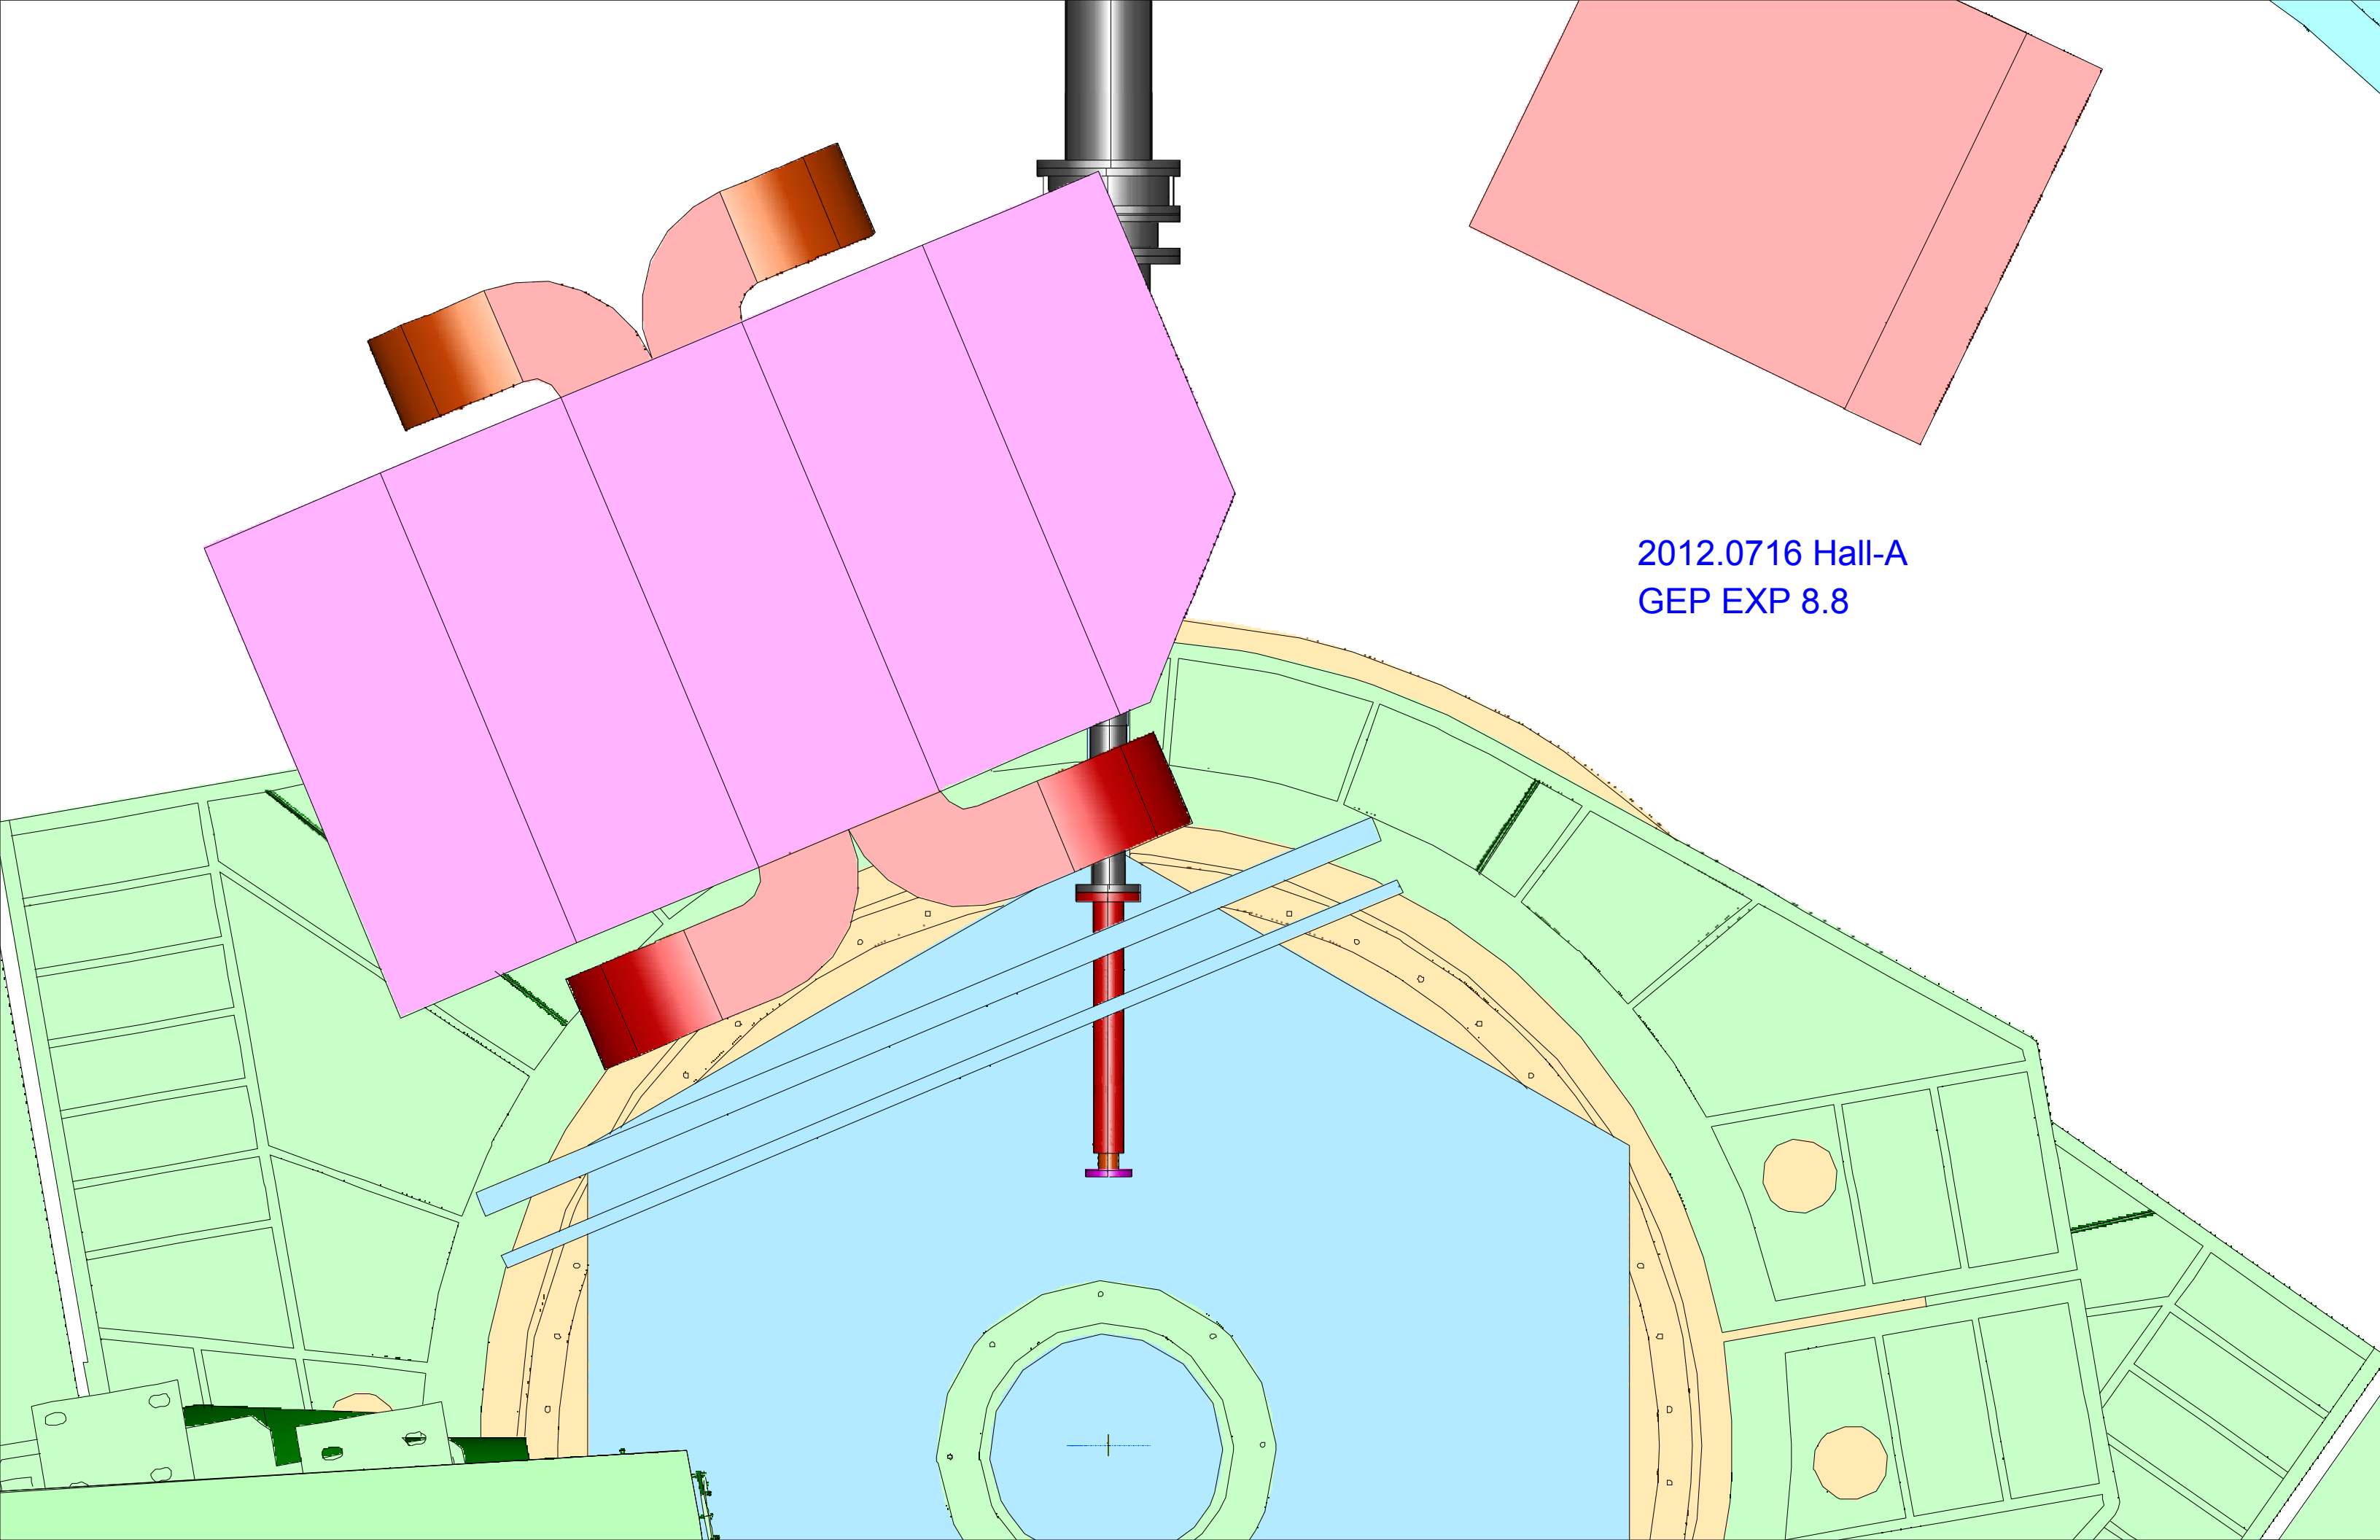

2012.0716 Hall-A
GEP EXP 8.8