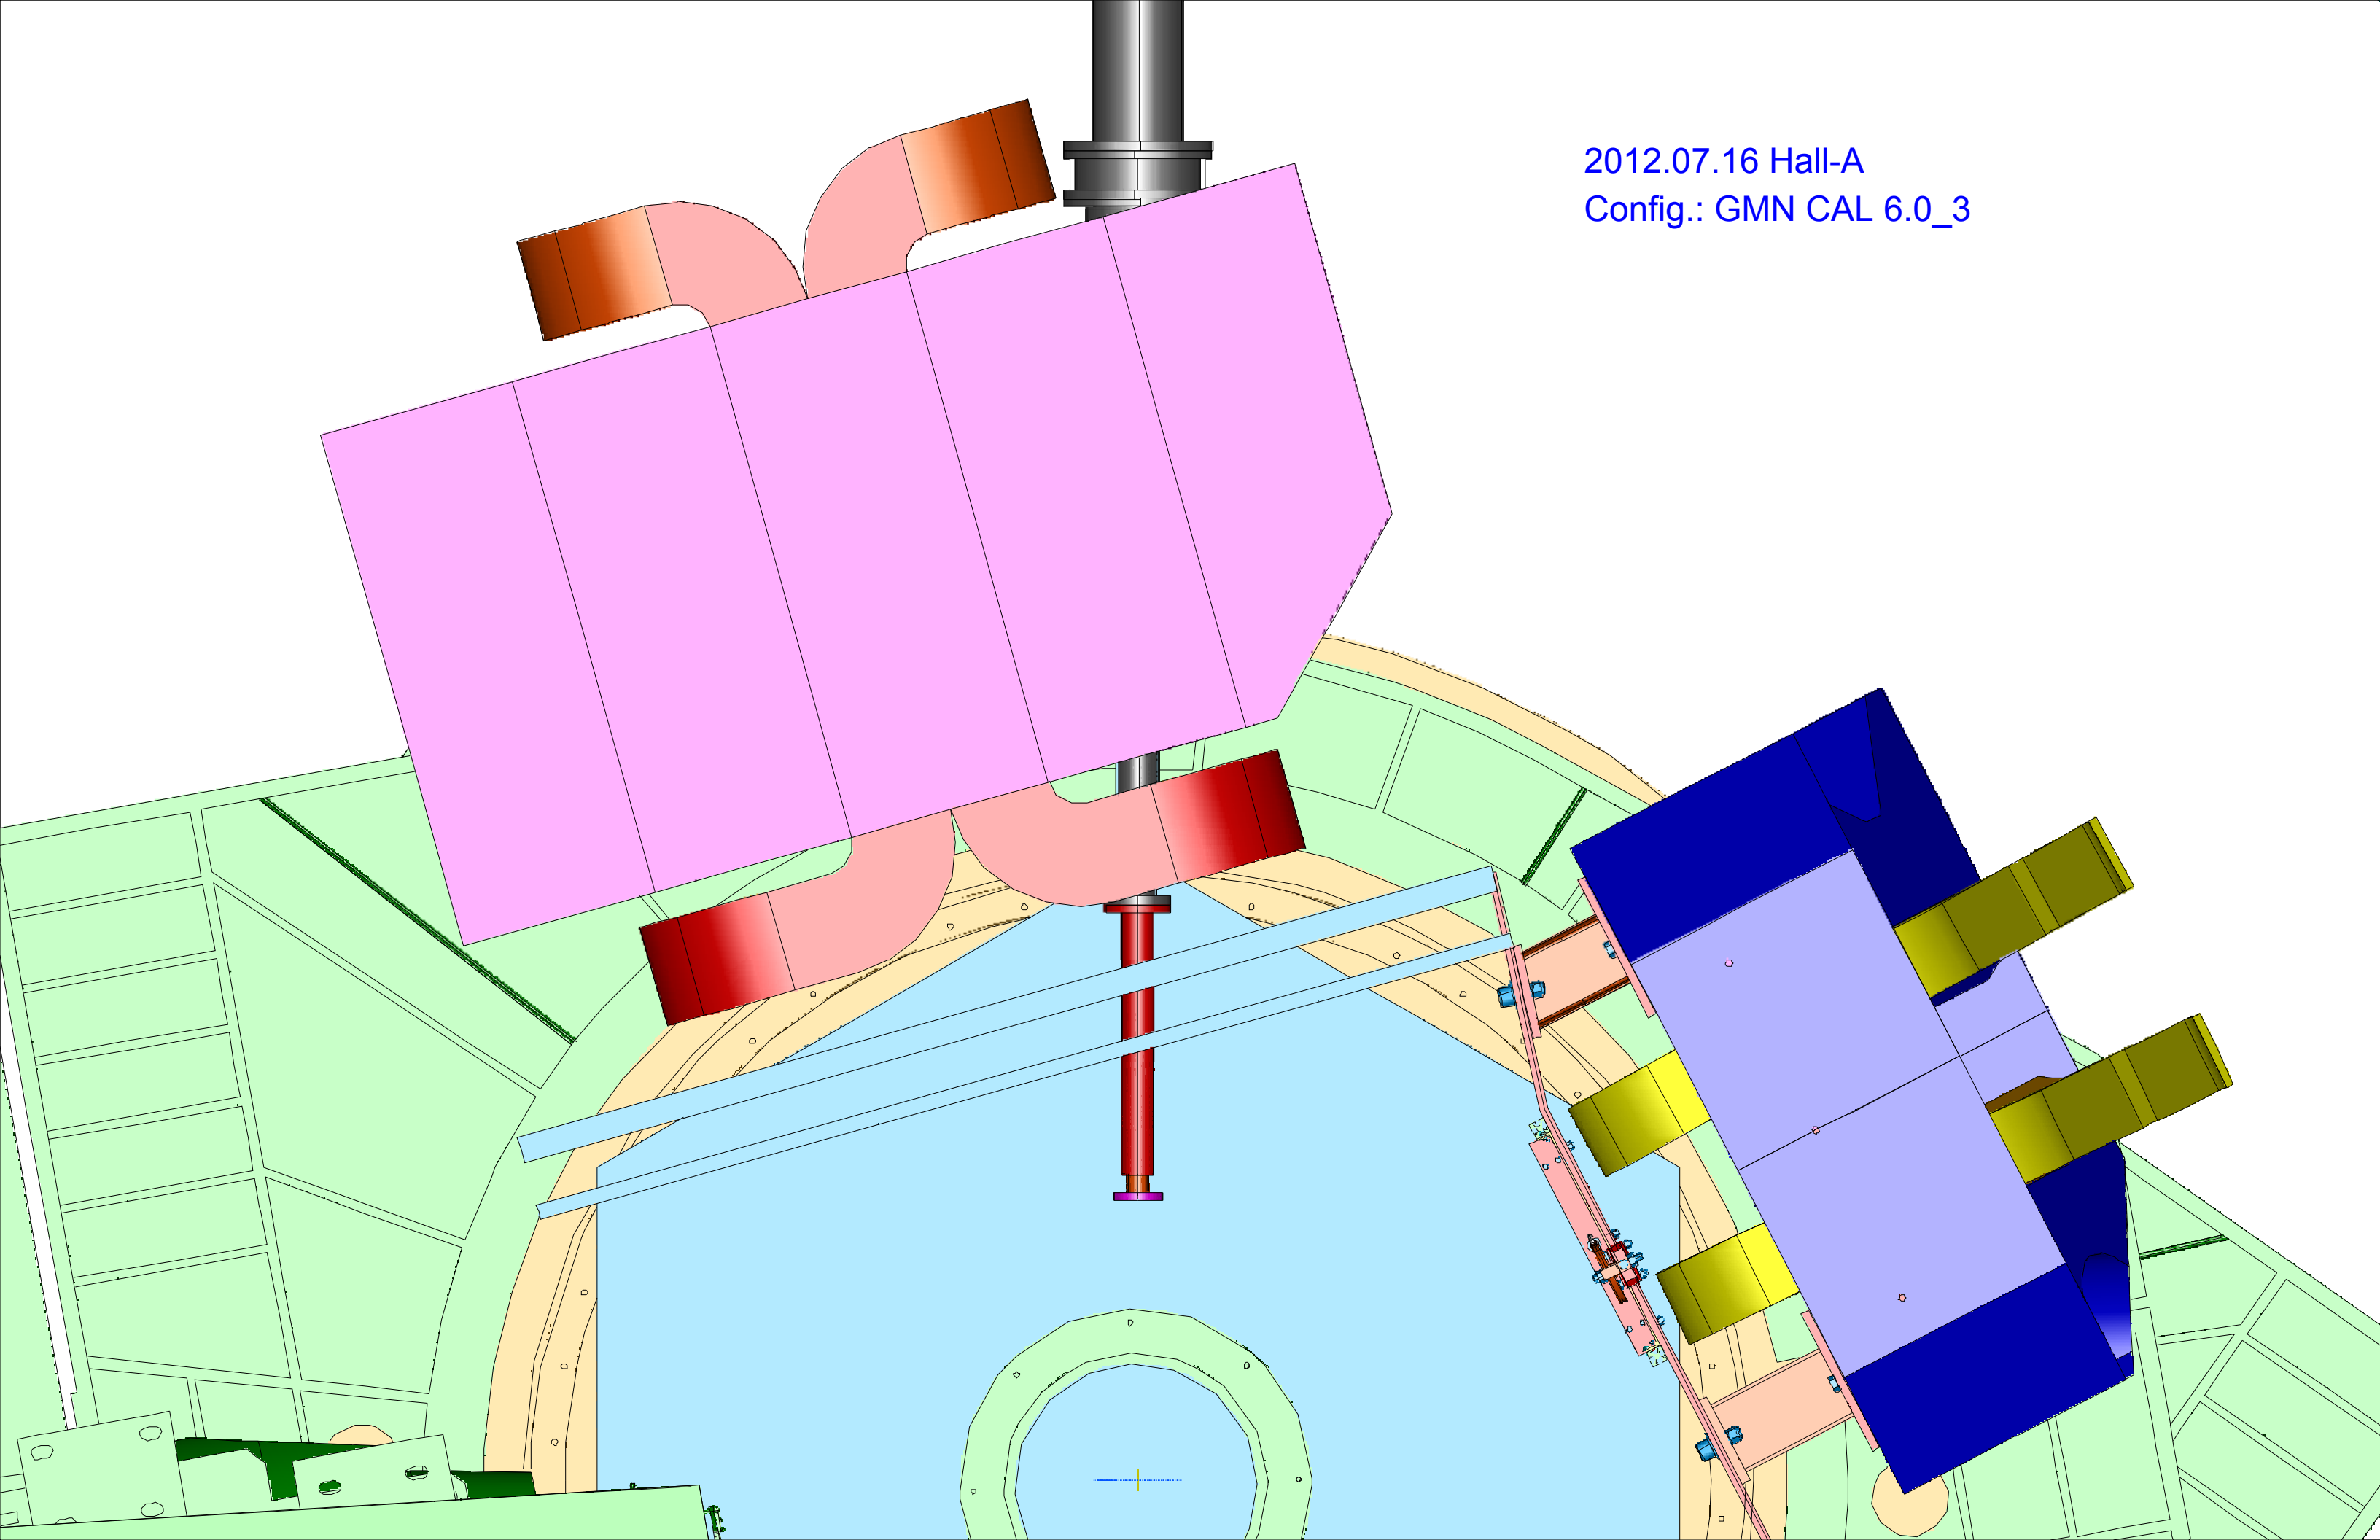

2012.07.16 Hall-A
Config.: GMN CAL 6.0_3