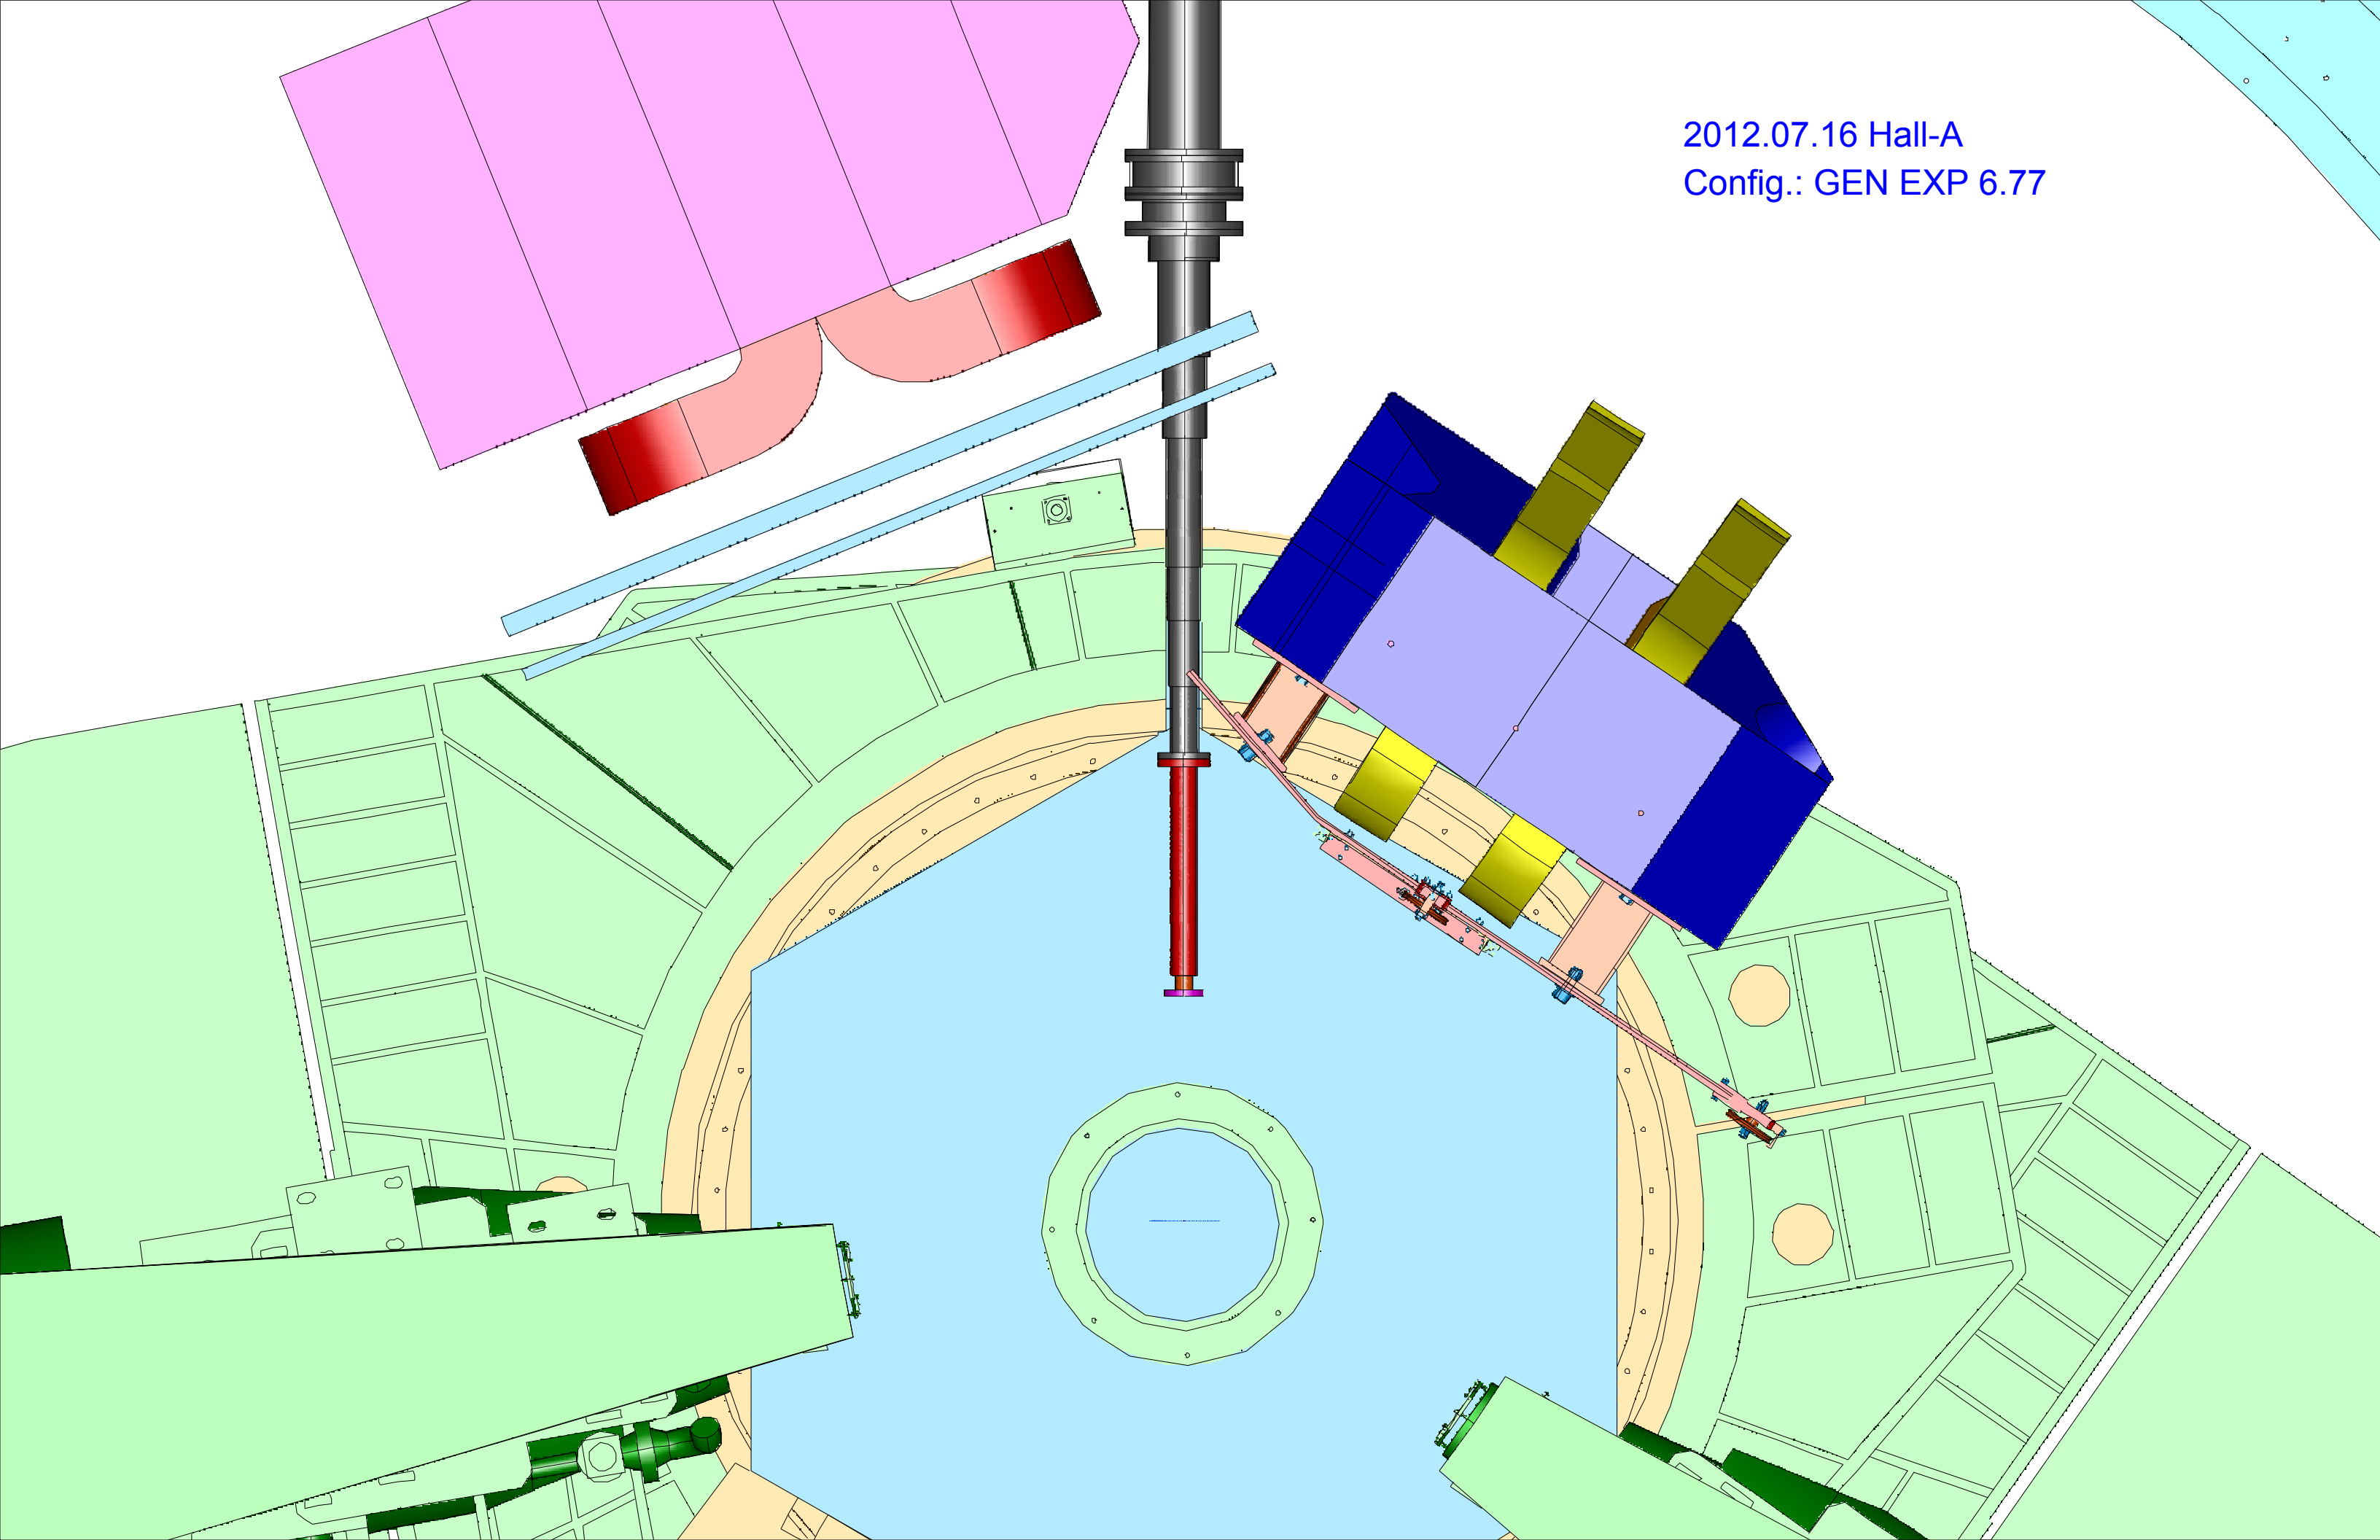

2012.07.16 Hall-A  
Config.: GEN EXP 1.46

2012.07.16 Hall-A  
config.: GEN EXP 10.18

2012.07.16 Hall-A  
Config.: GEN EXP 3.68

2012.07.16 Hall-A  
Config.: GEN EXP 6.77

2012.07.16 HaLL-A  
Config.: GEP EXP 11.0