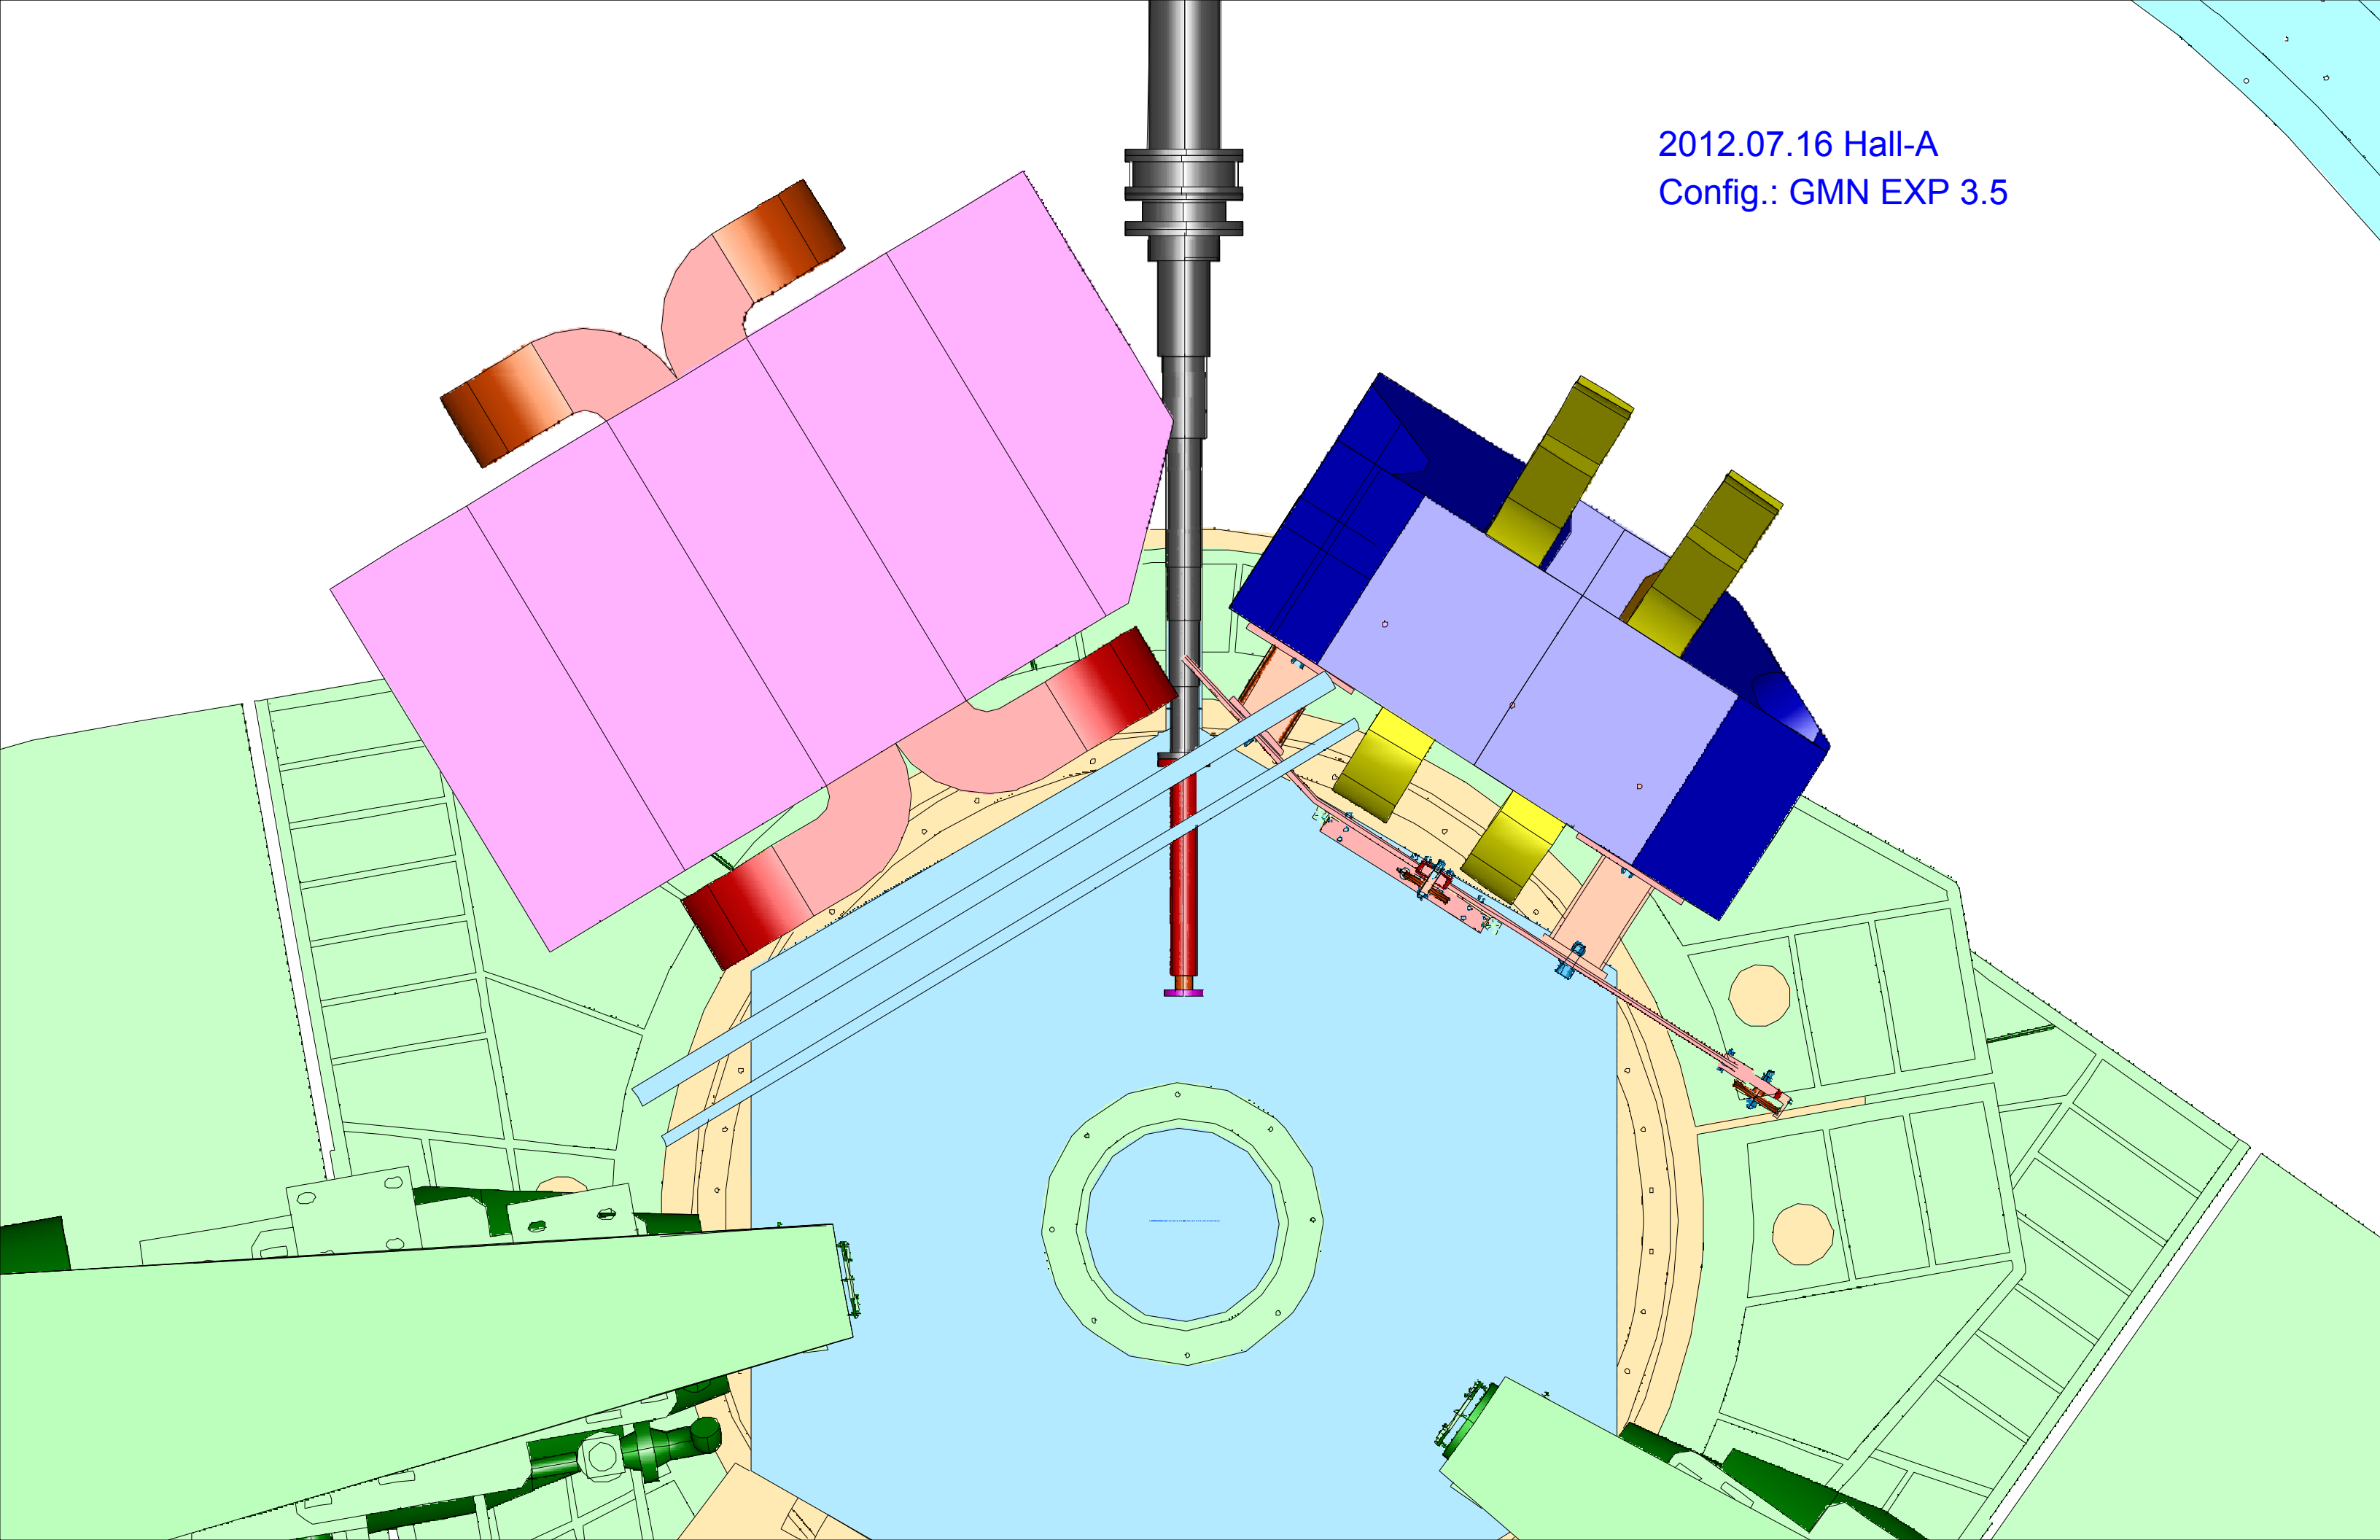

2012.07.16 Hall-A  
Config.: GMN EXP 3.5

2012.07.16 Hall-A  
Config.: GMN EXP 4.5

2012.07.16 Hall-A  
Config.: GMN EXP 6.0

2012.07.16 Hall-A  
Config.: GMN EXP 8.5