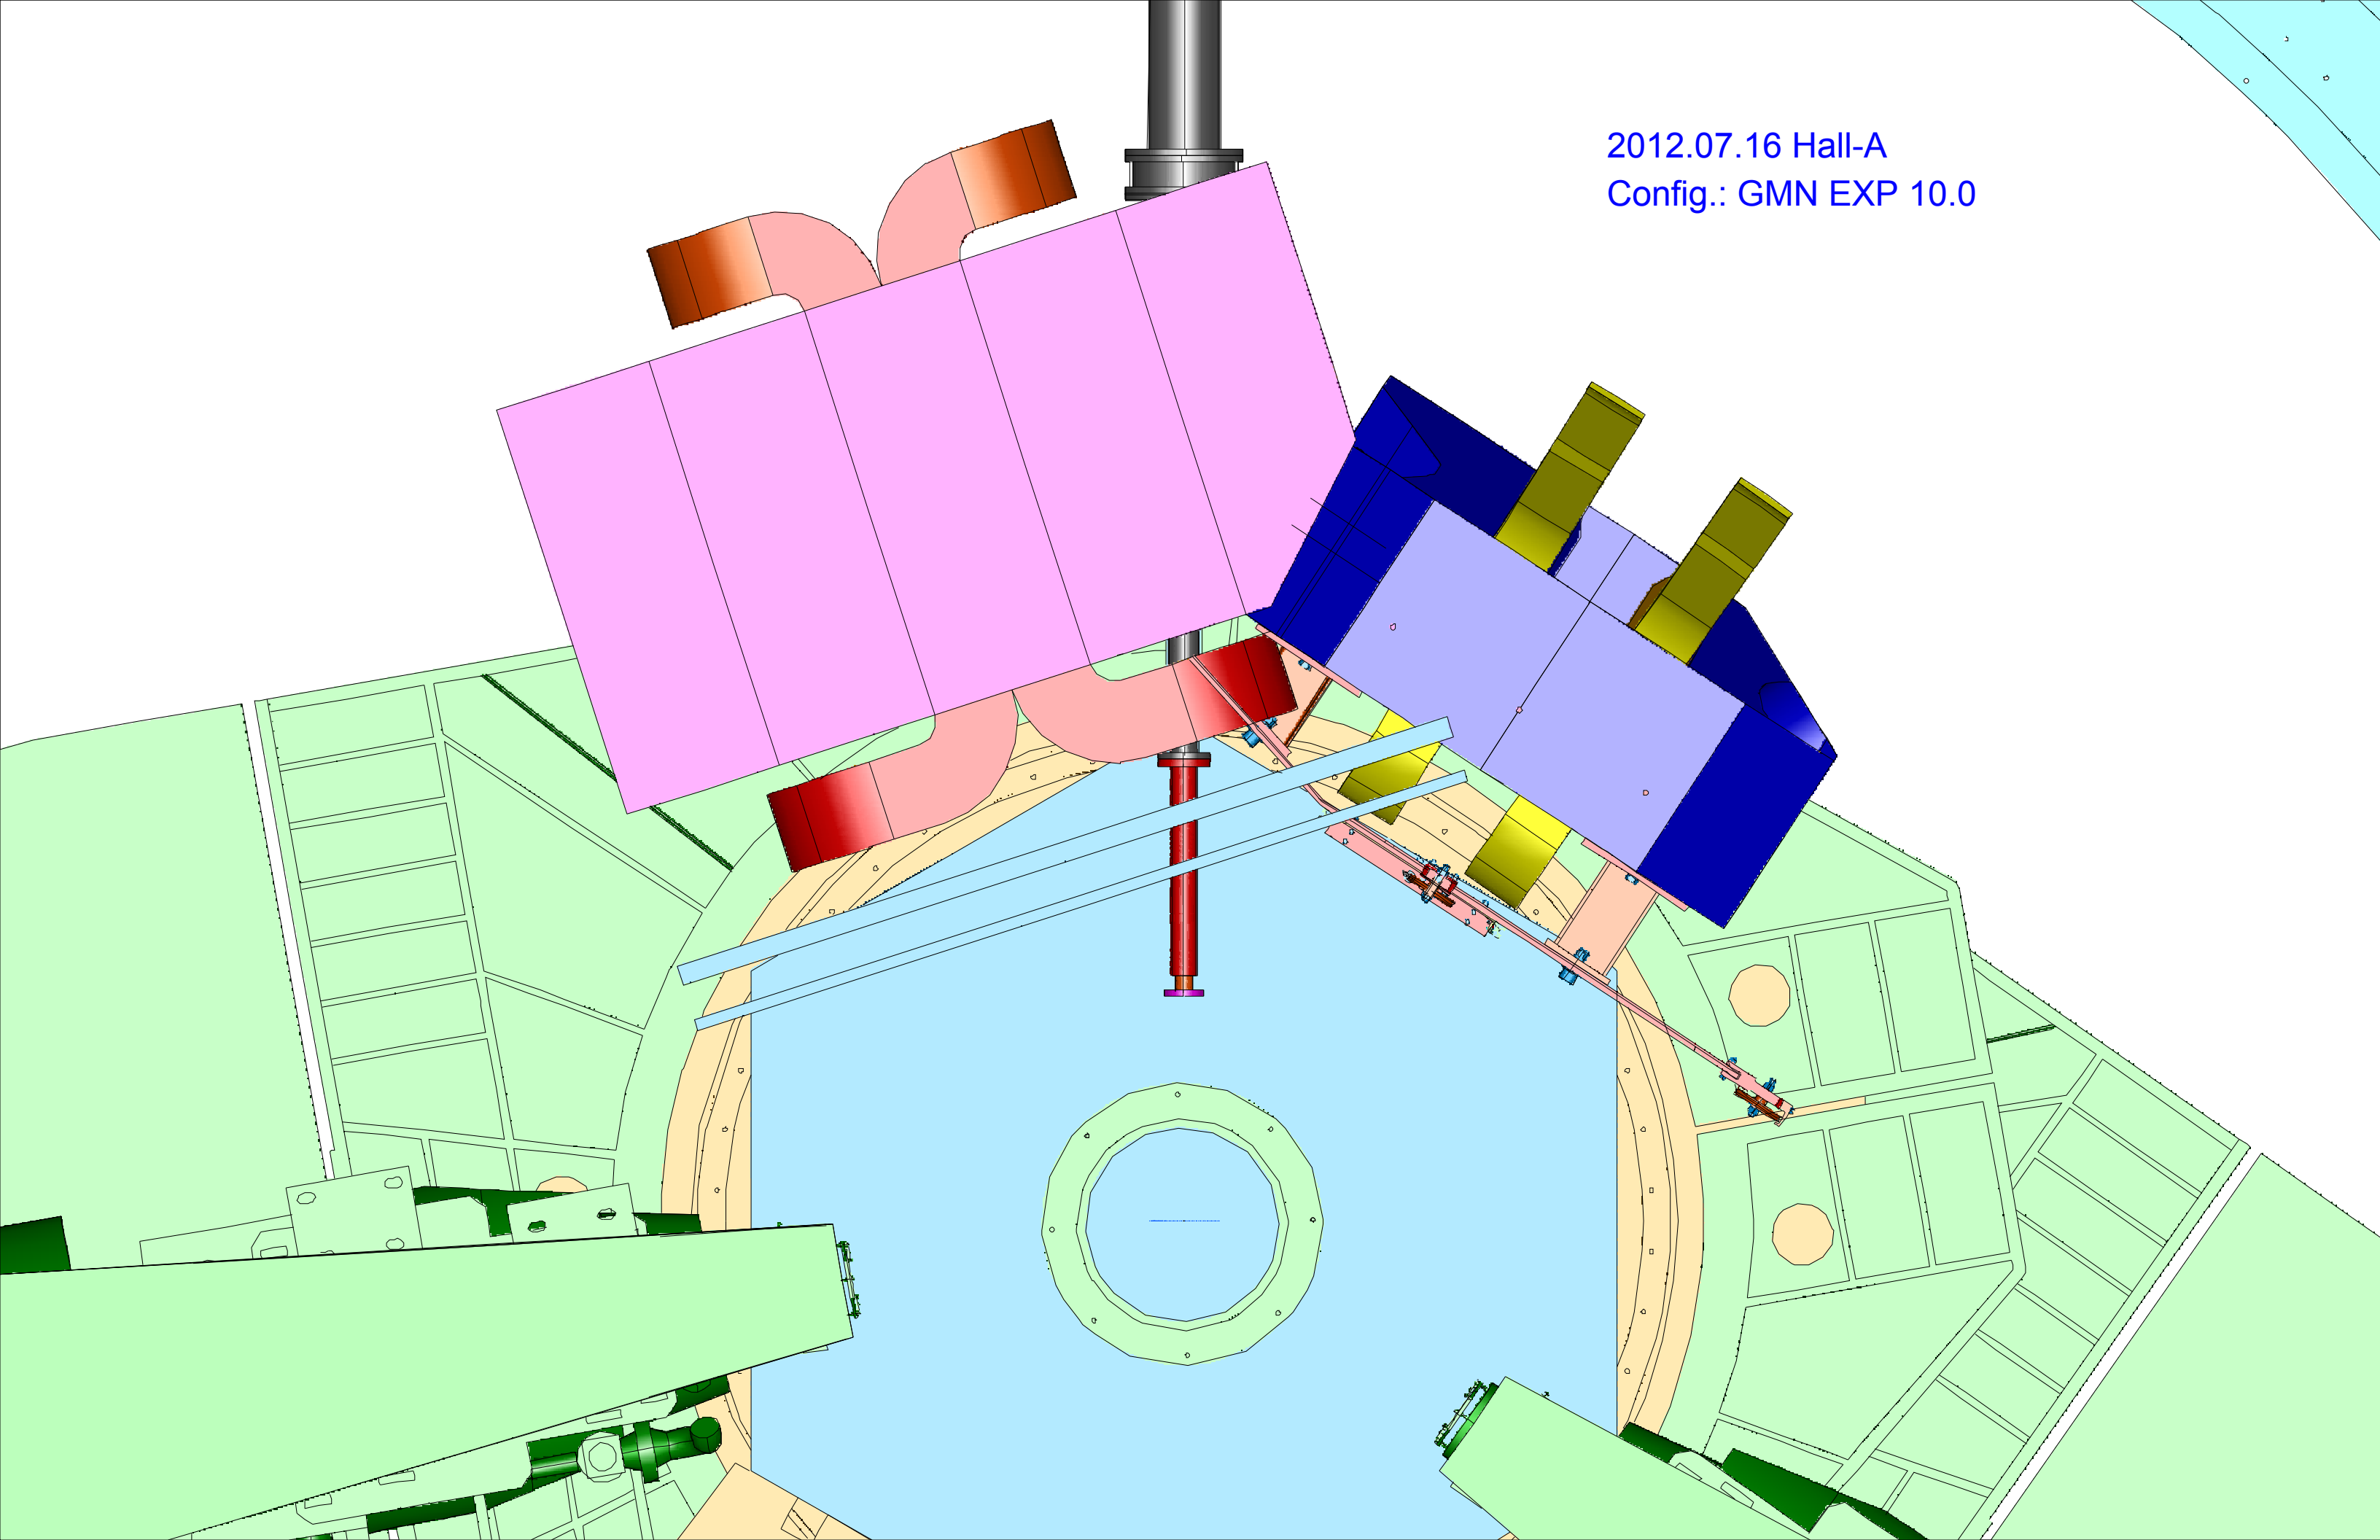

2012.07.16 Hall-A
Config.: GMN EXP 10.0