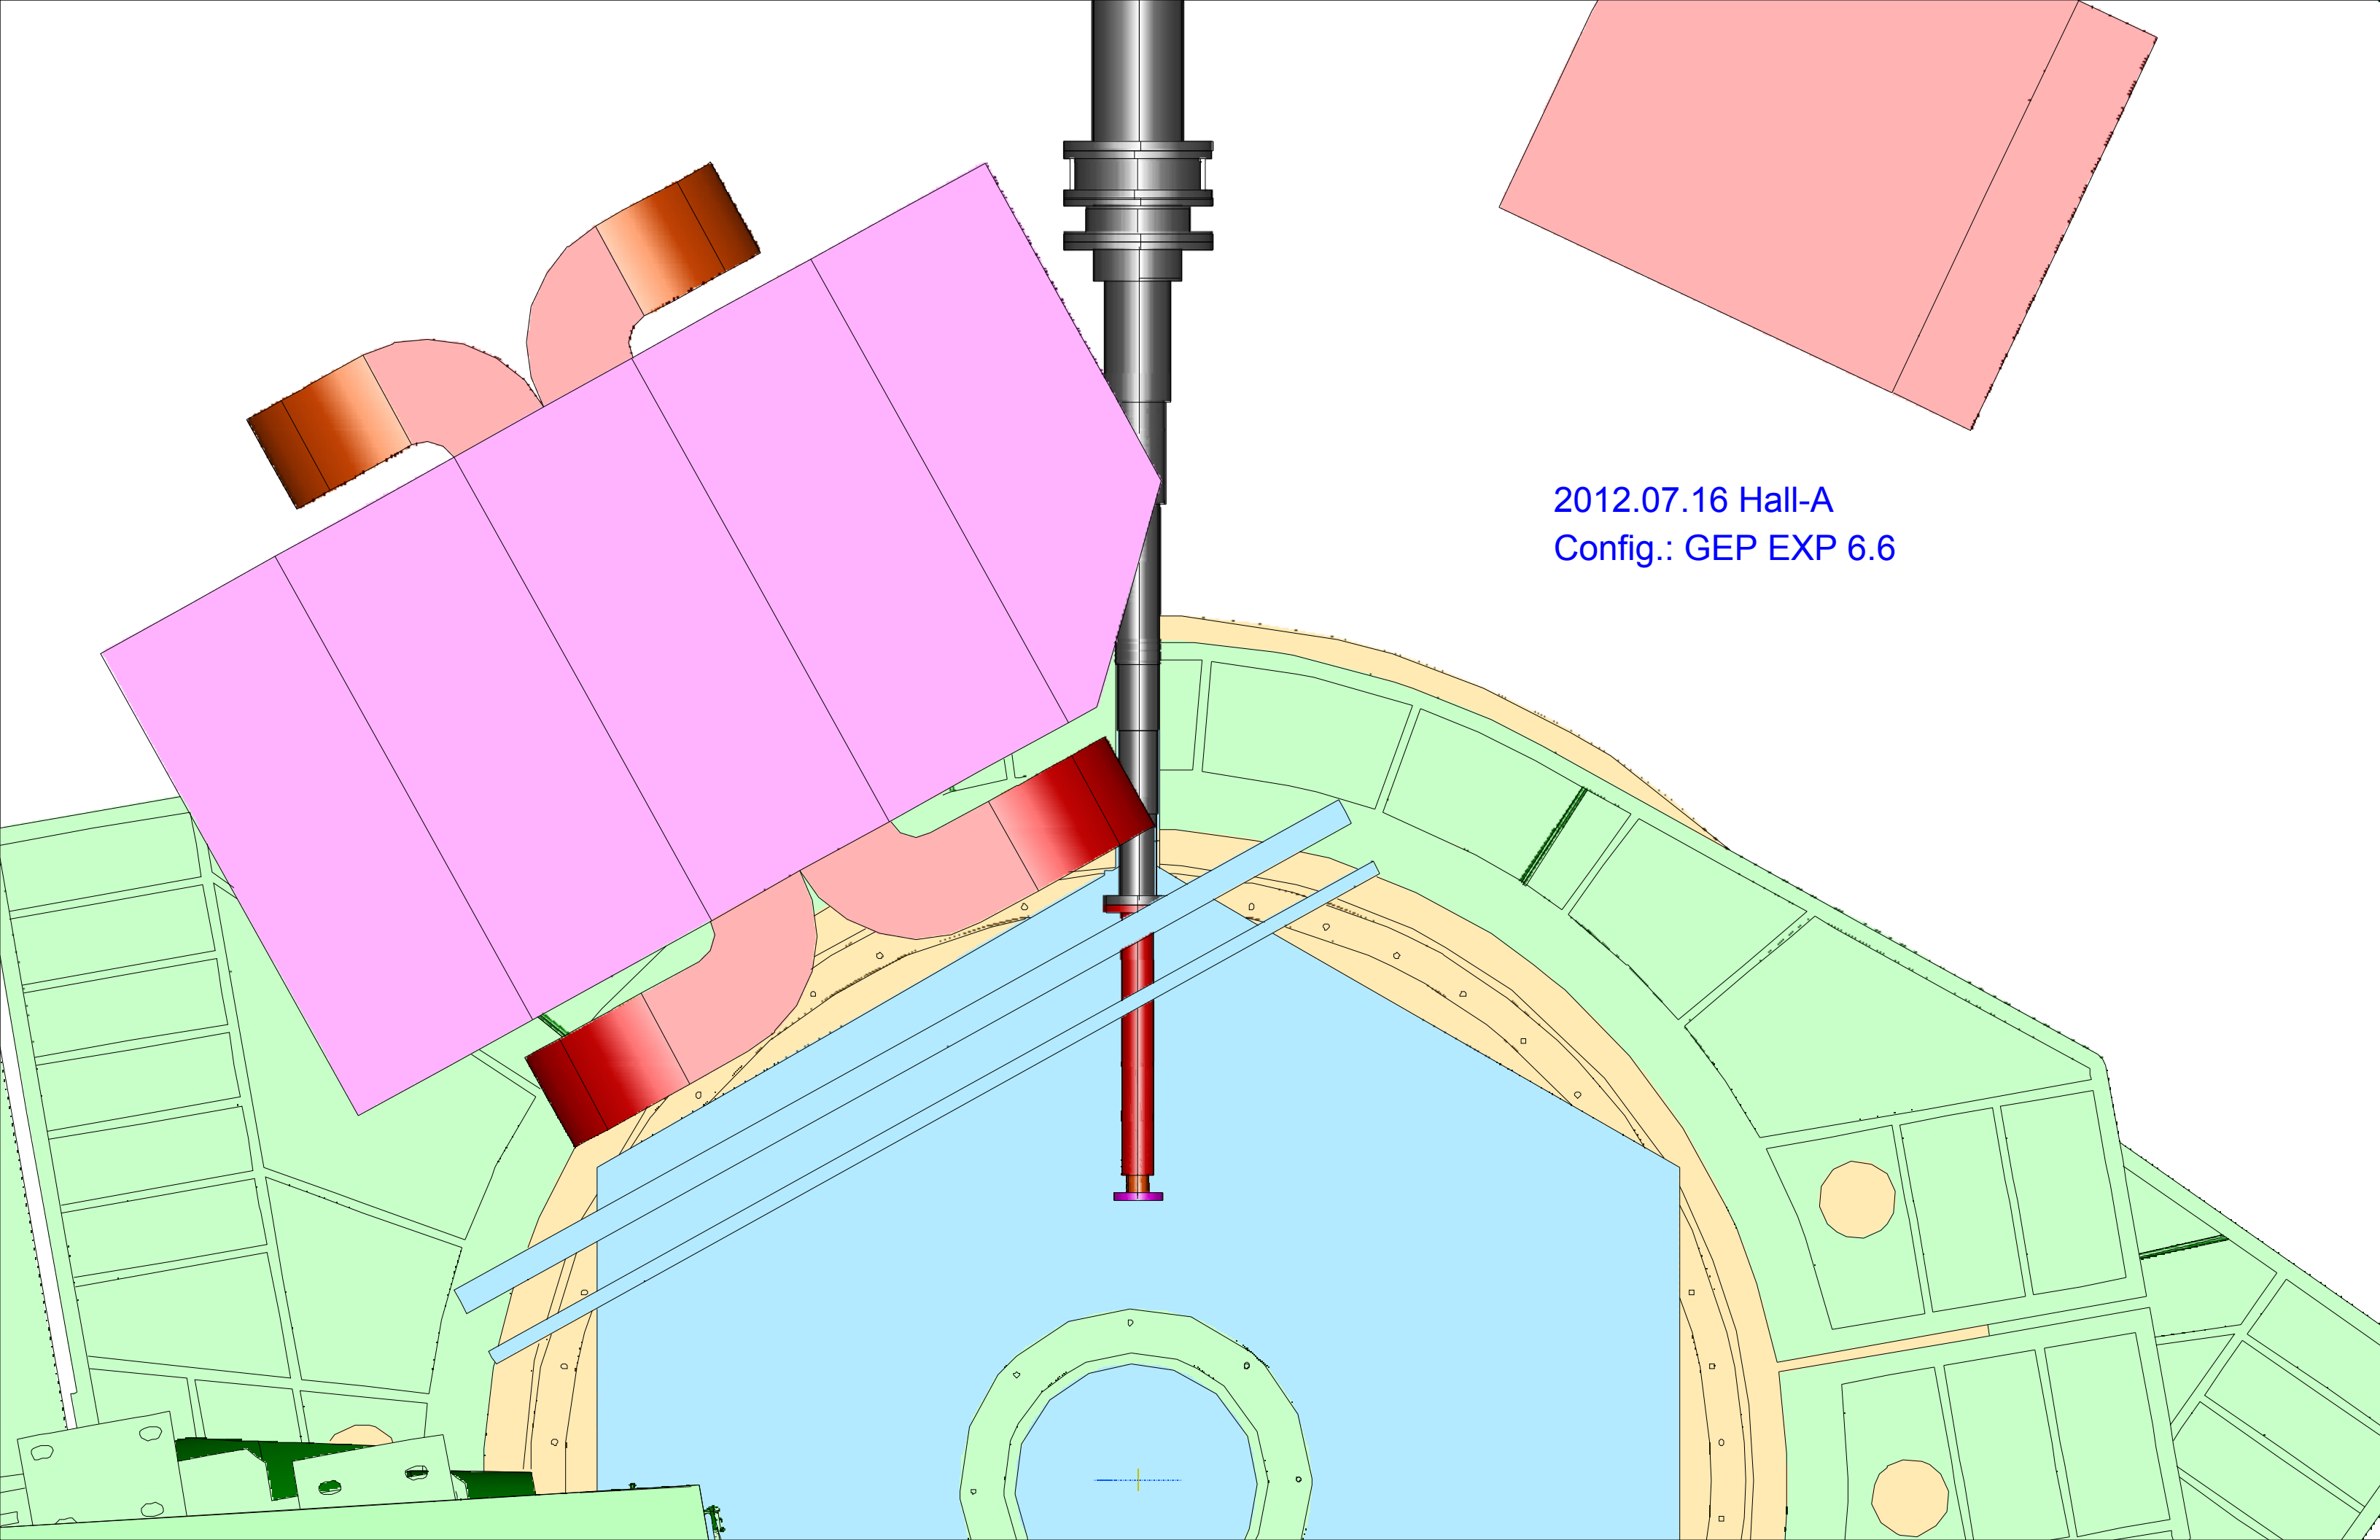

2012.07.16 Hall-A  
Config.: GEN EXP 1.46

2012.07.16 Hall-A  
config.: GEN EXP 10.18

2012.07.16 Hall-A  
Config.: GEN EXP 3.68

2012.07.16 Hall-A  
Config.: GEN EXP 6.77

2012.07.16 HaLL-A  
Config.: GEP EXP 11.0