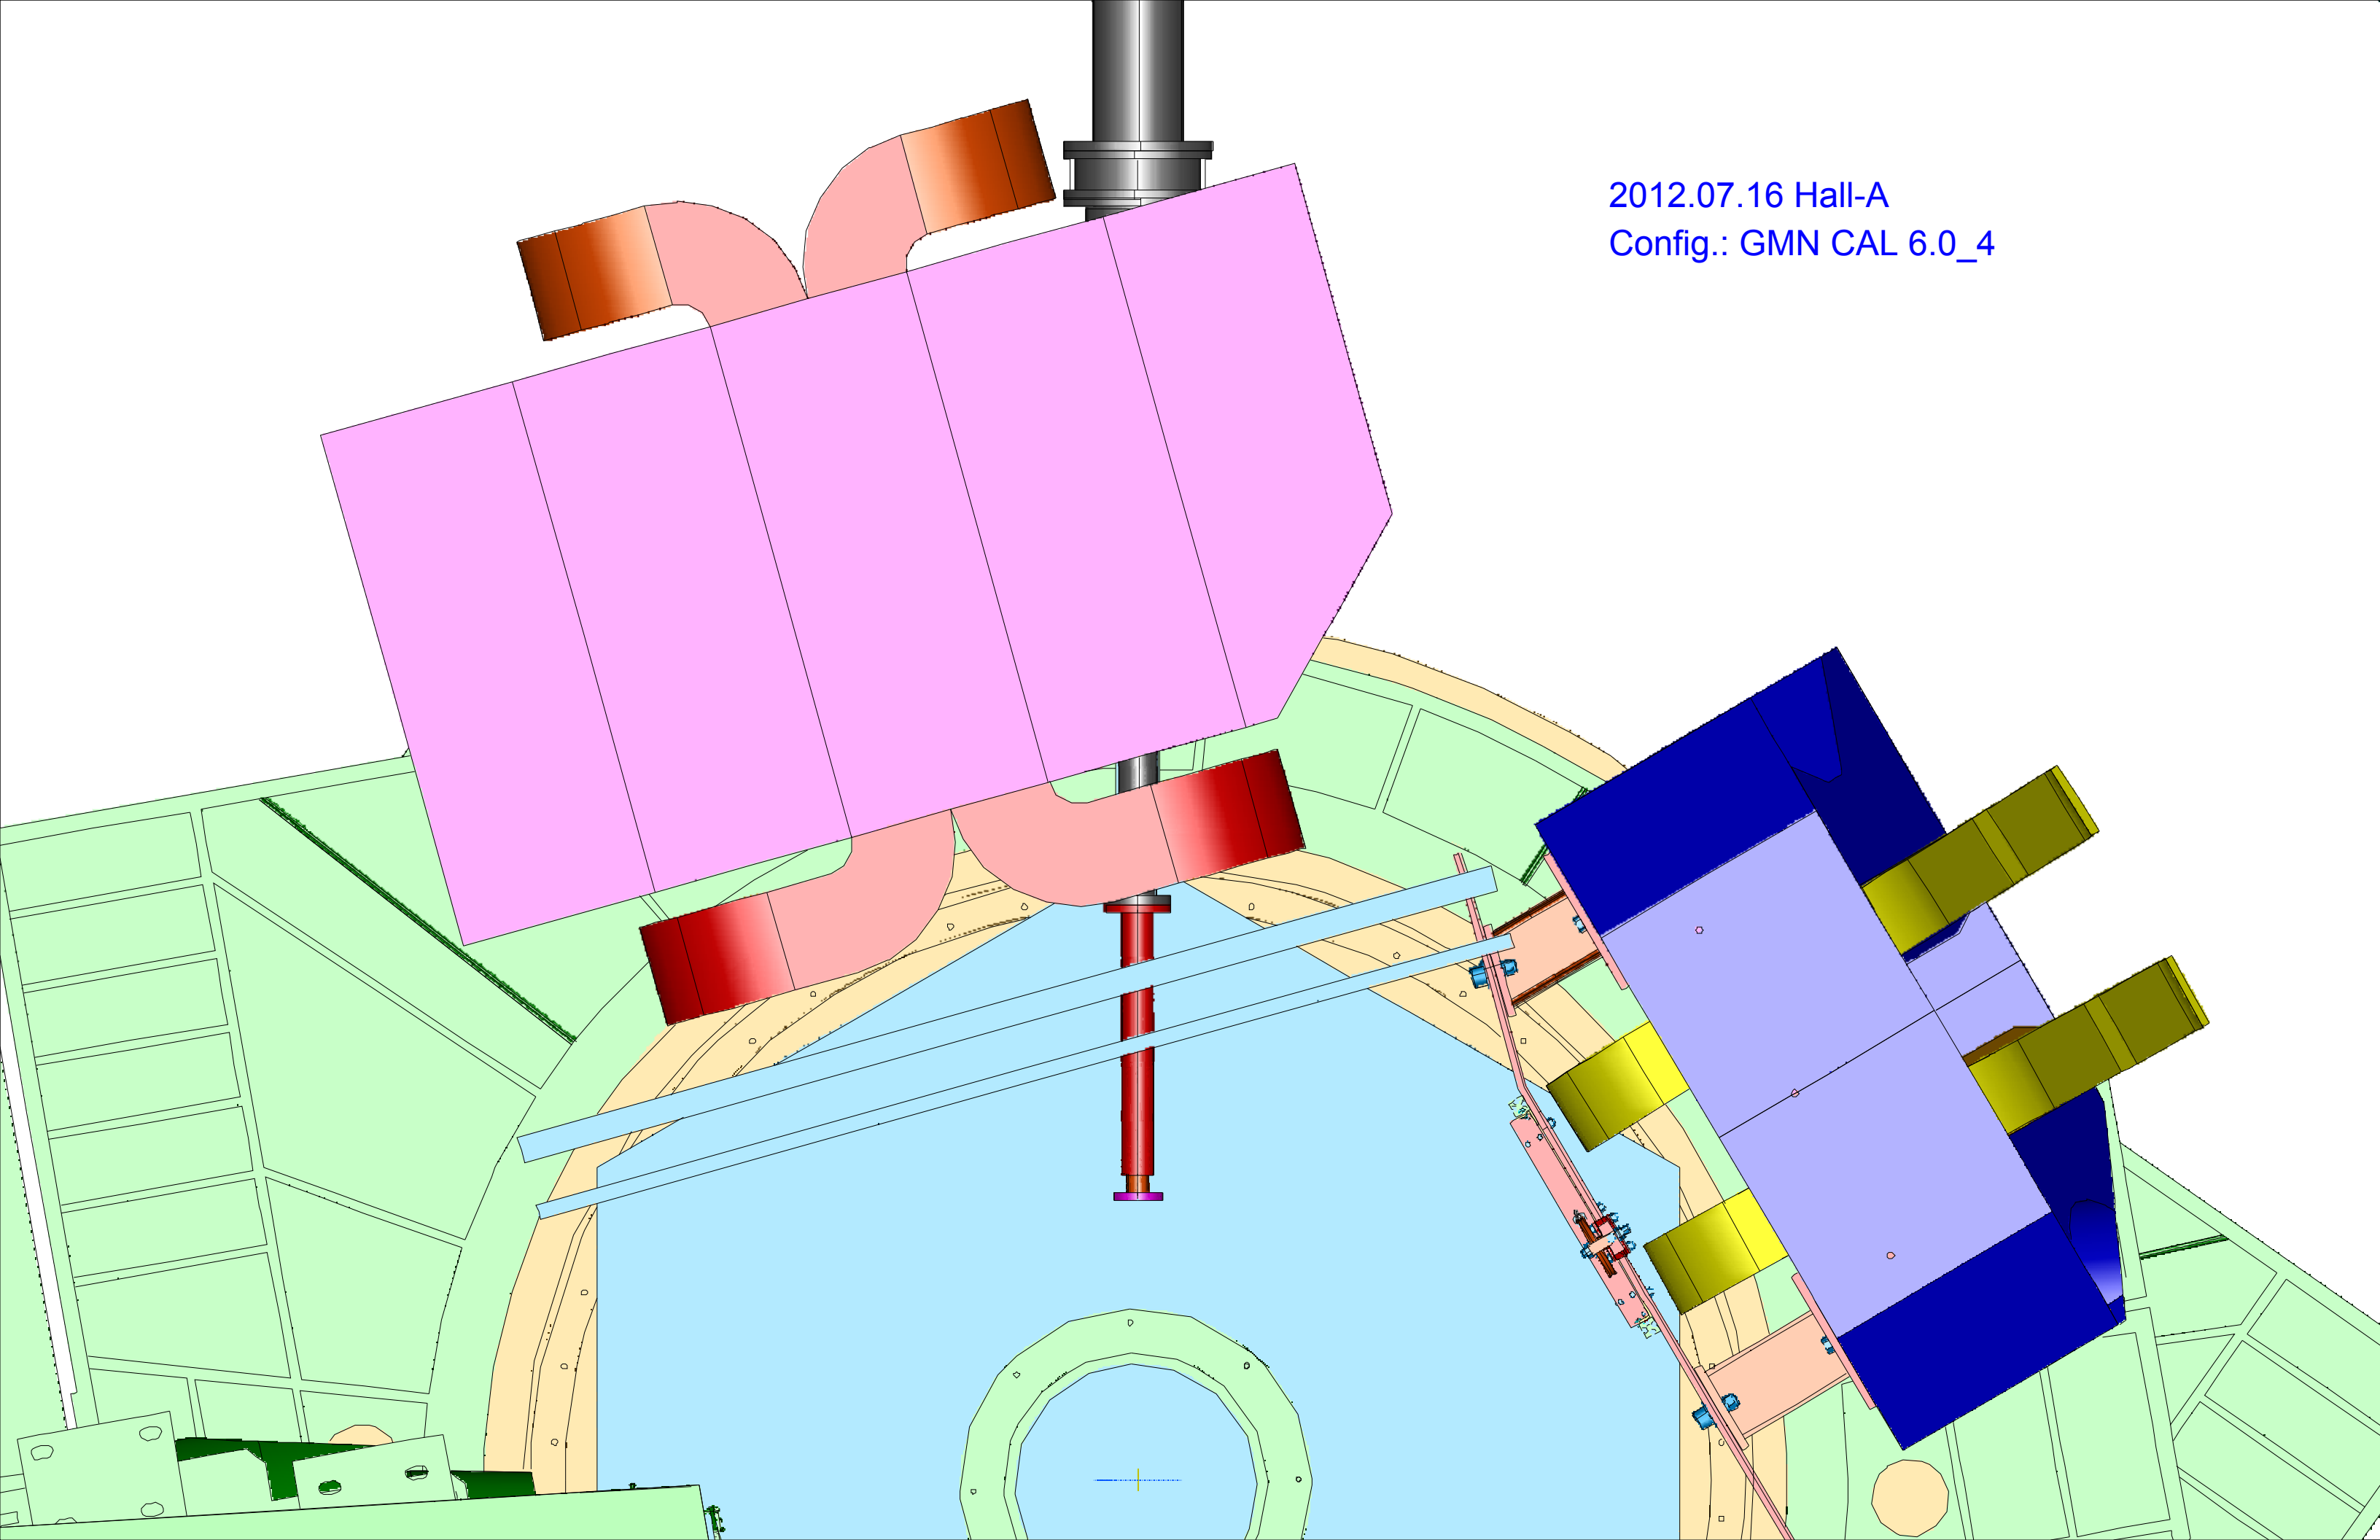

2012.07.16 Hall-A
Config.: GMN CAL 6.0_4