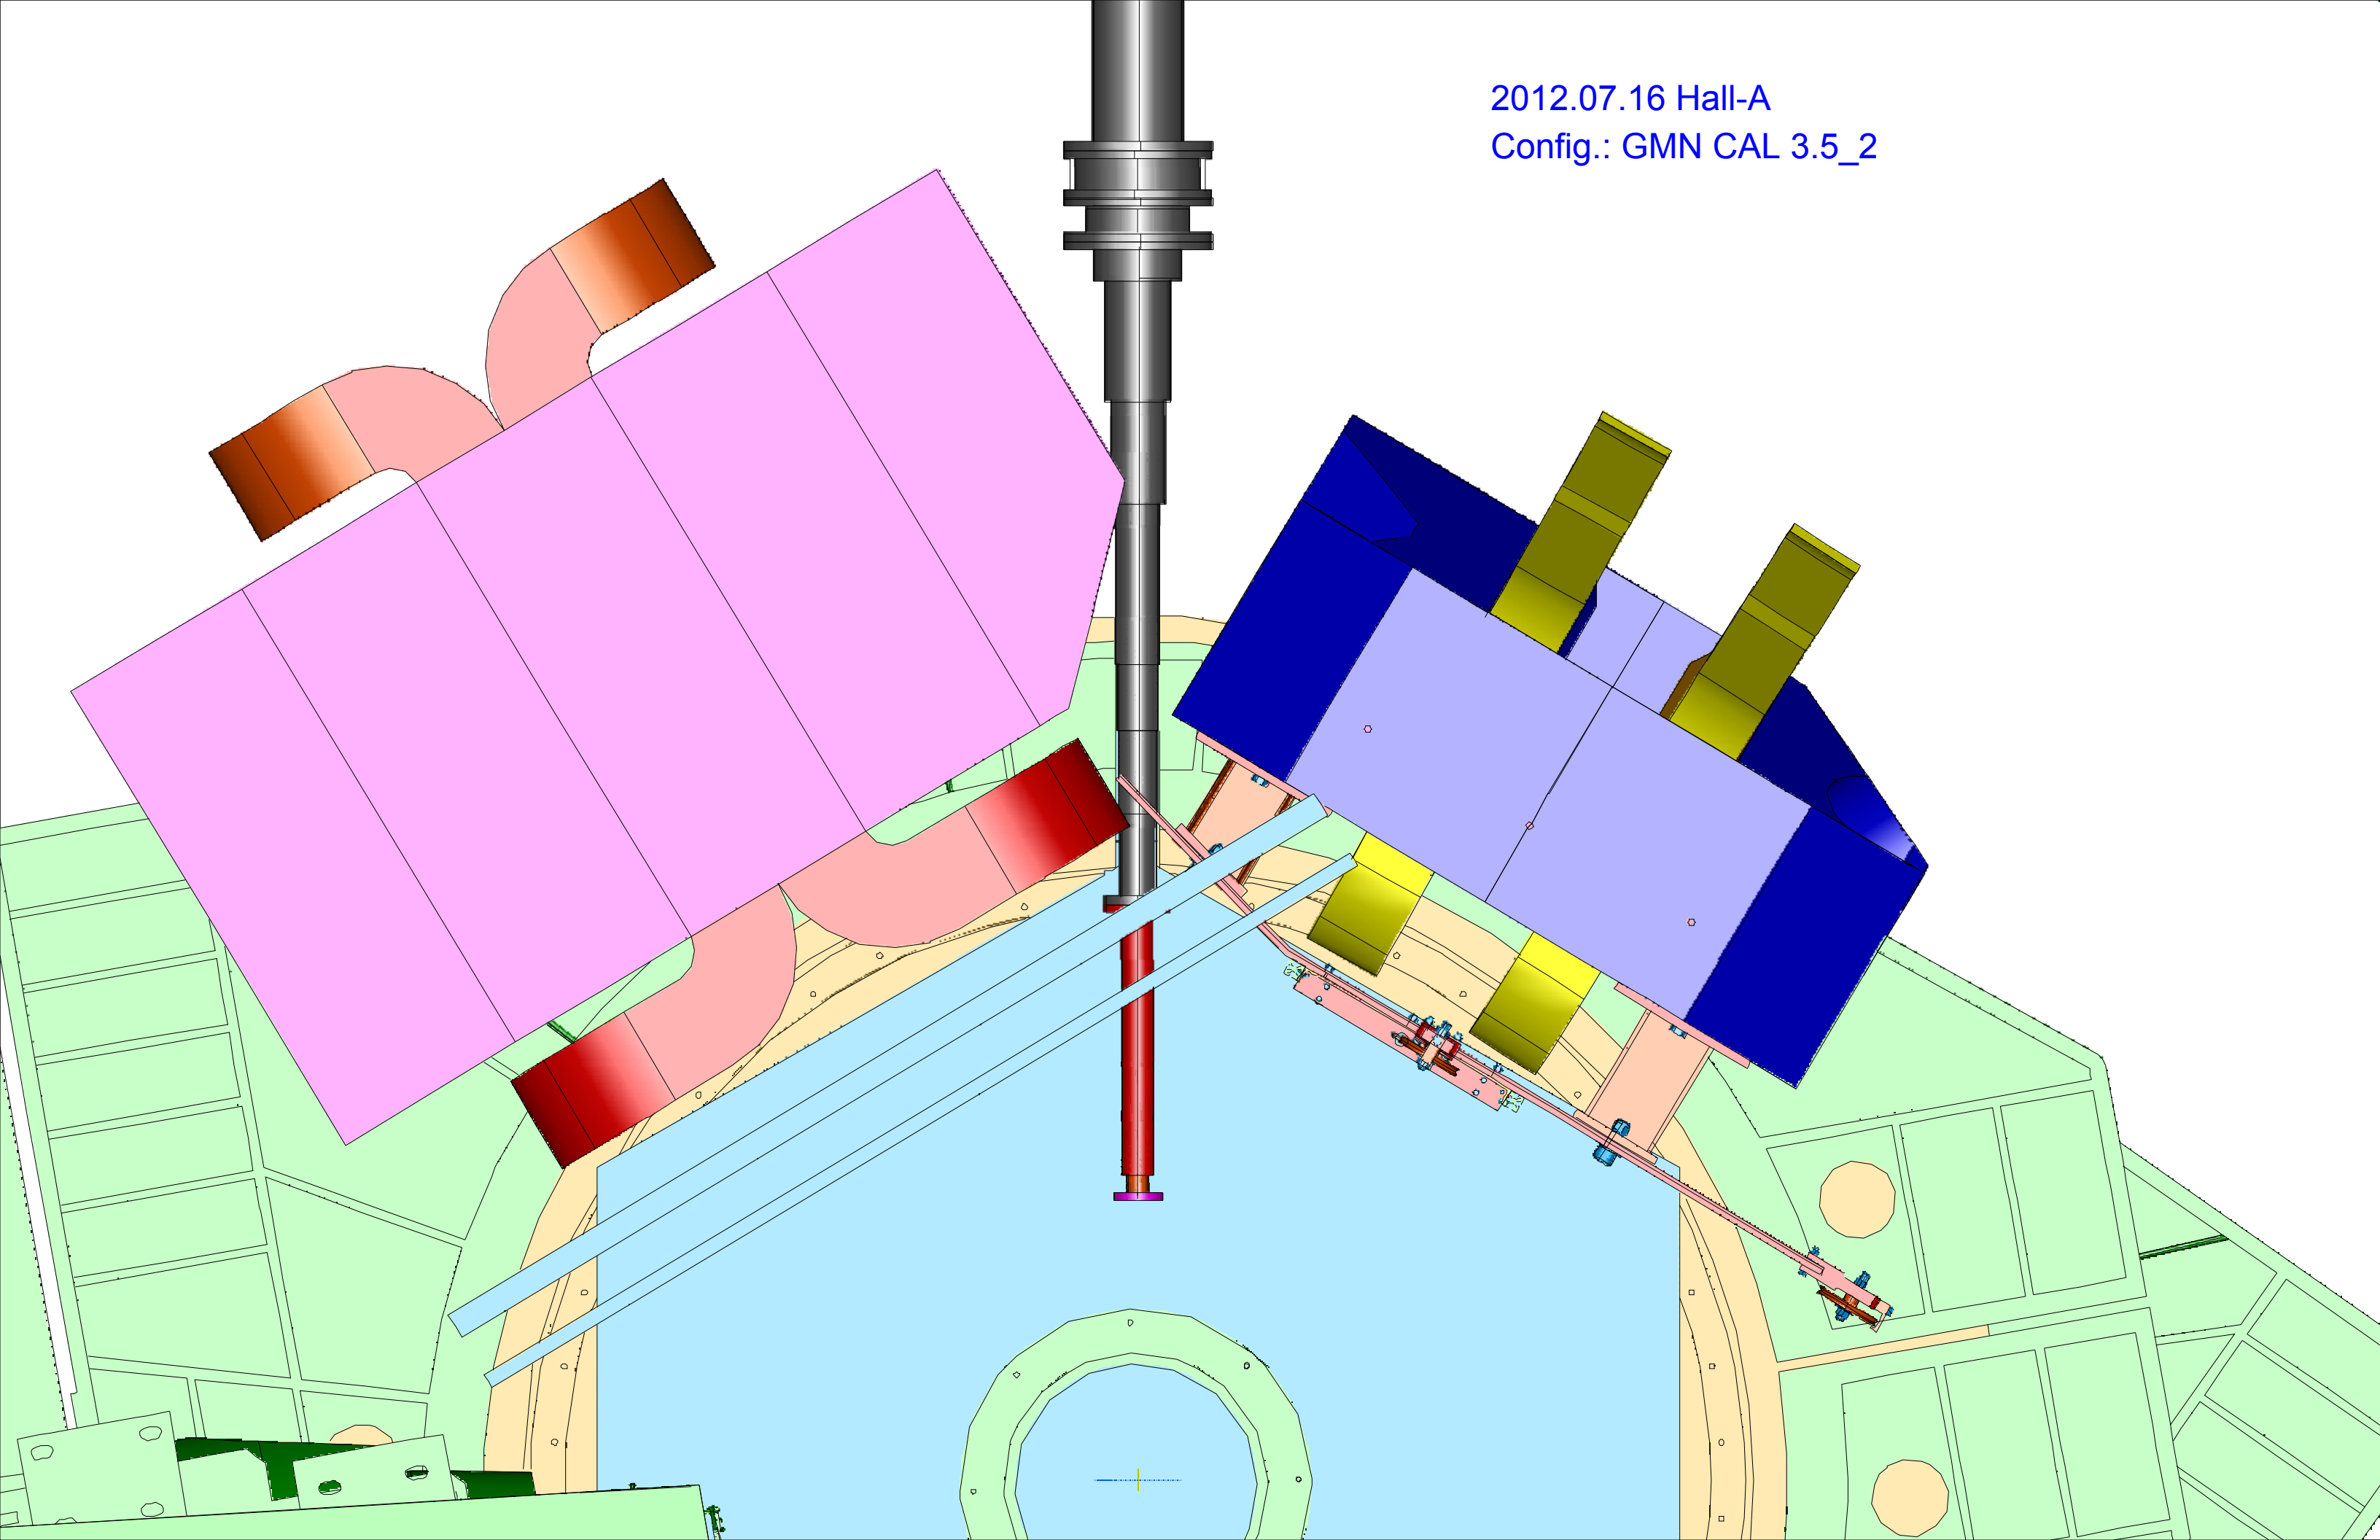

2012.07.16 Hall-A  
Config.: GEP EXP 6.6

2012.0716 Hall-A  
GEP EXP 8.8

2012.07.16 Hall-A  
Config.: GMN CAL 3.5\_1

2012.07.16 Hall-A  
Config.: GMN CAL 3.5\_2

2012.07.16 Hall-A  
Config.: GMN CAL 6.0\_1

2012.07.16 Hall-A  
Config.: GMN CAL 6.0\_2