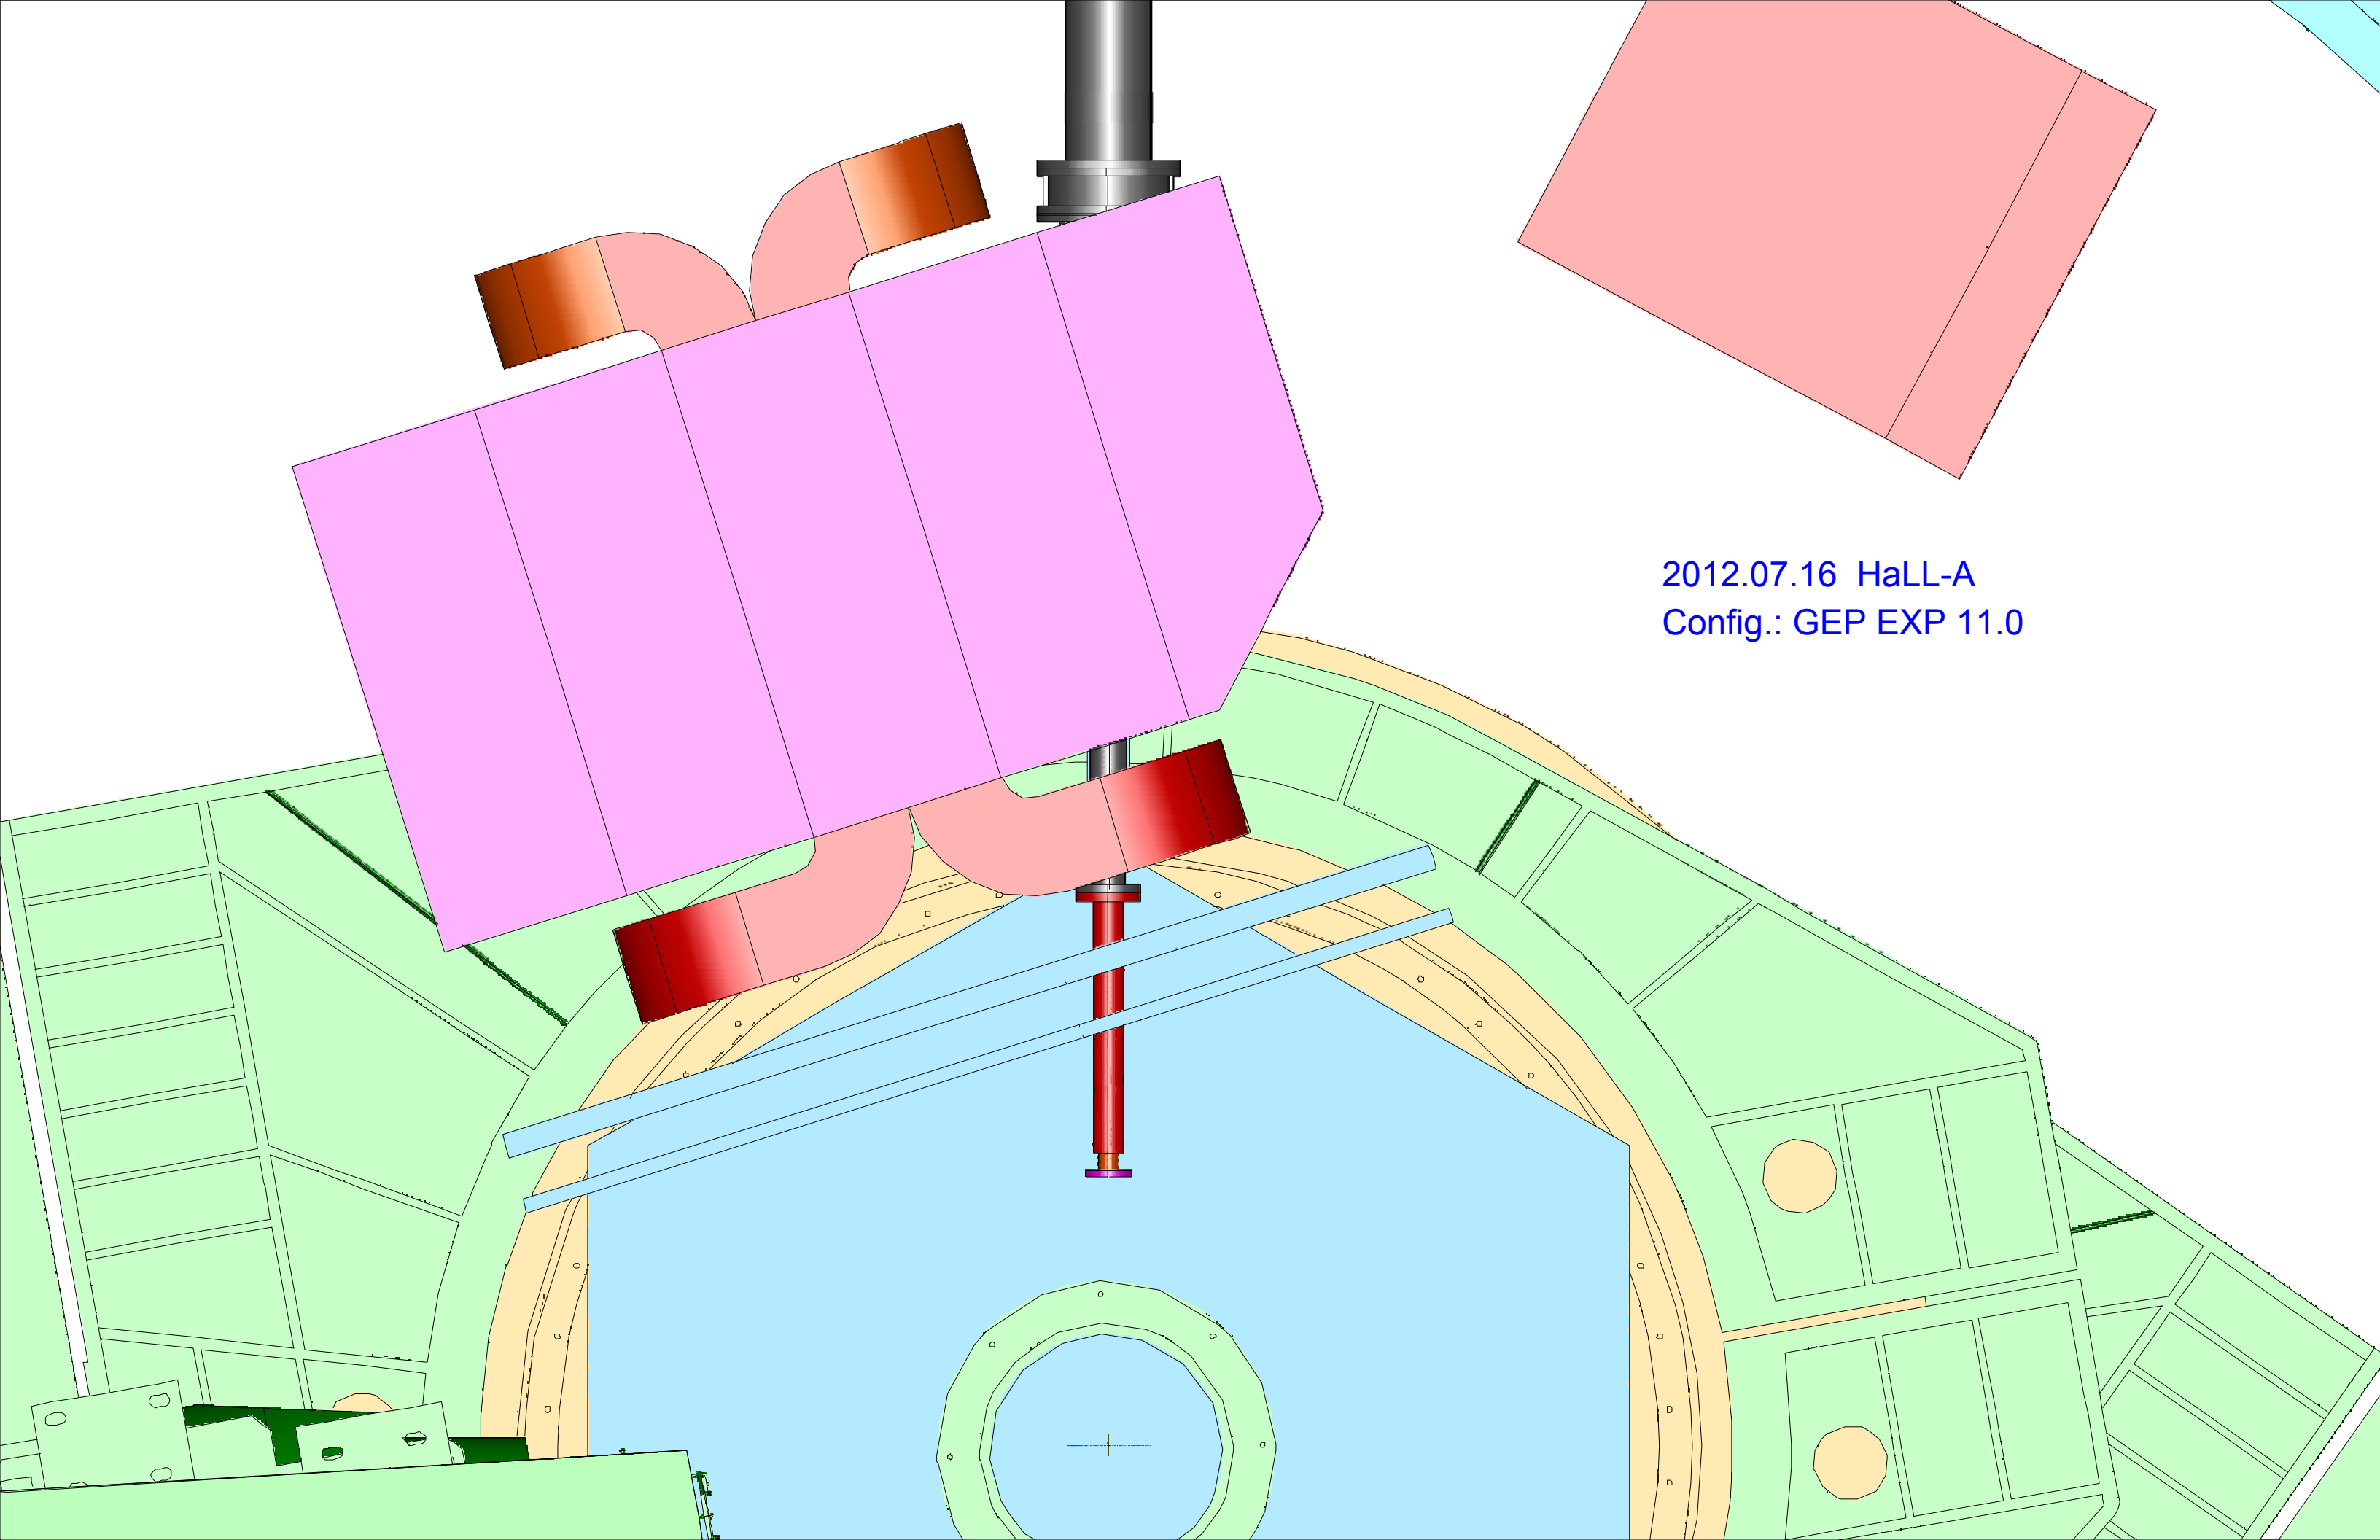

2012.07.16 Hall-A  
Config.: GEN EXP 1.46

2012.07.16 Hall-A  
config.: GEN EXP 10.18

2012.07.16 Hall-A  
Config.: GEN EXP 3.68

2012.07.16 Hall-A  
Config.: GEN EXP 6.77

2012.07.16 HaLL-A  
Config.: GEP EXP 11.0