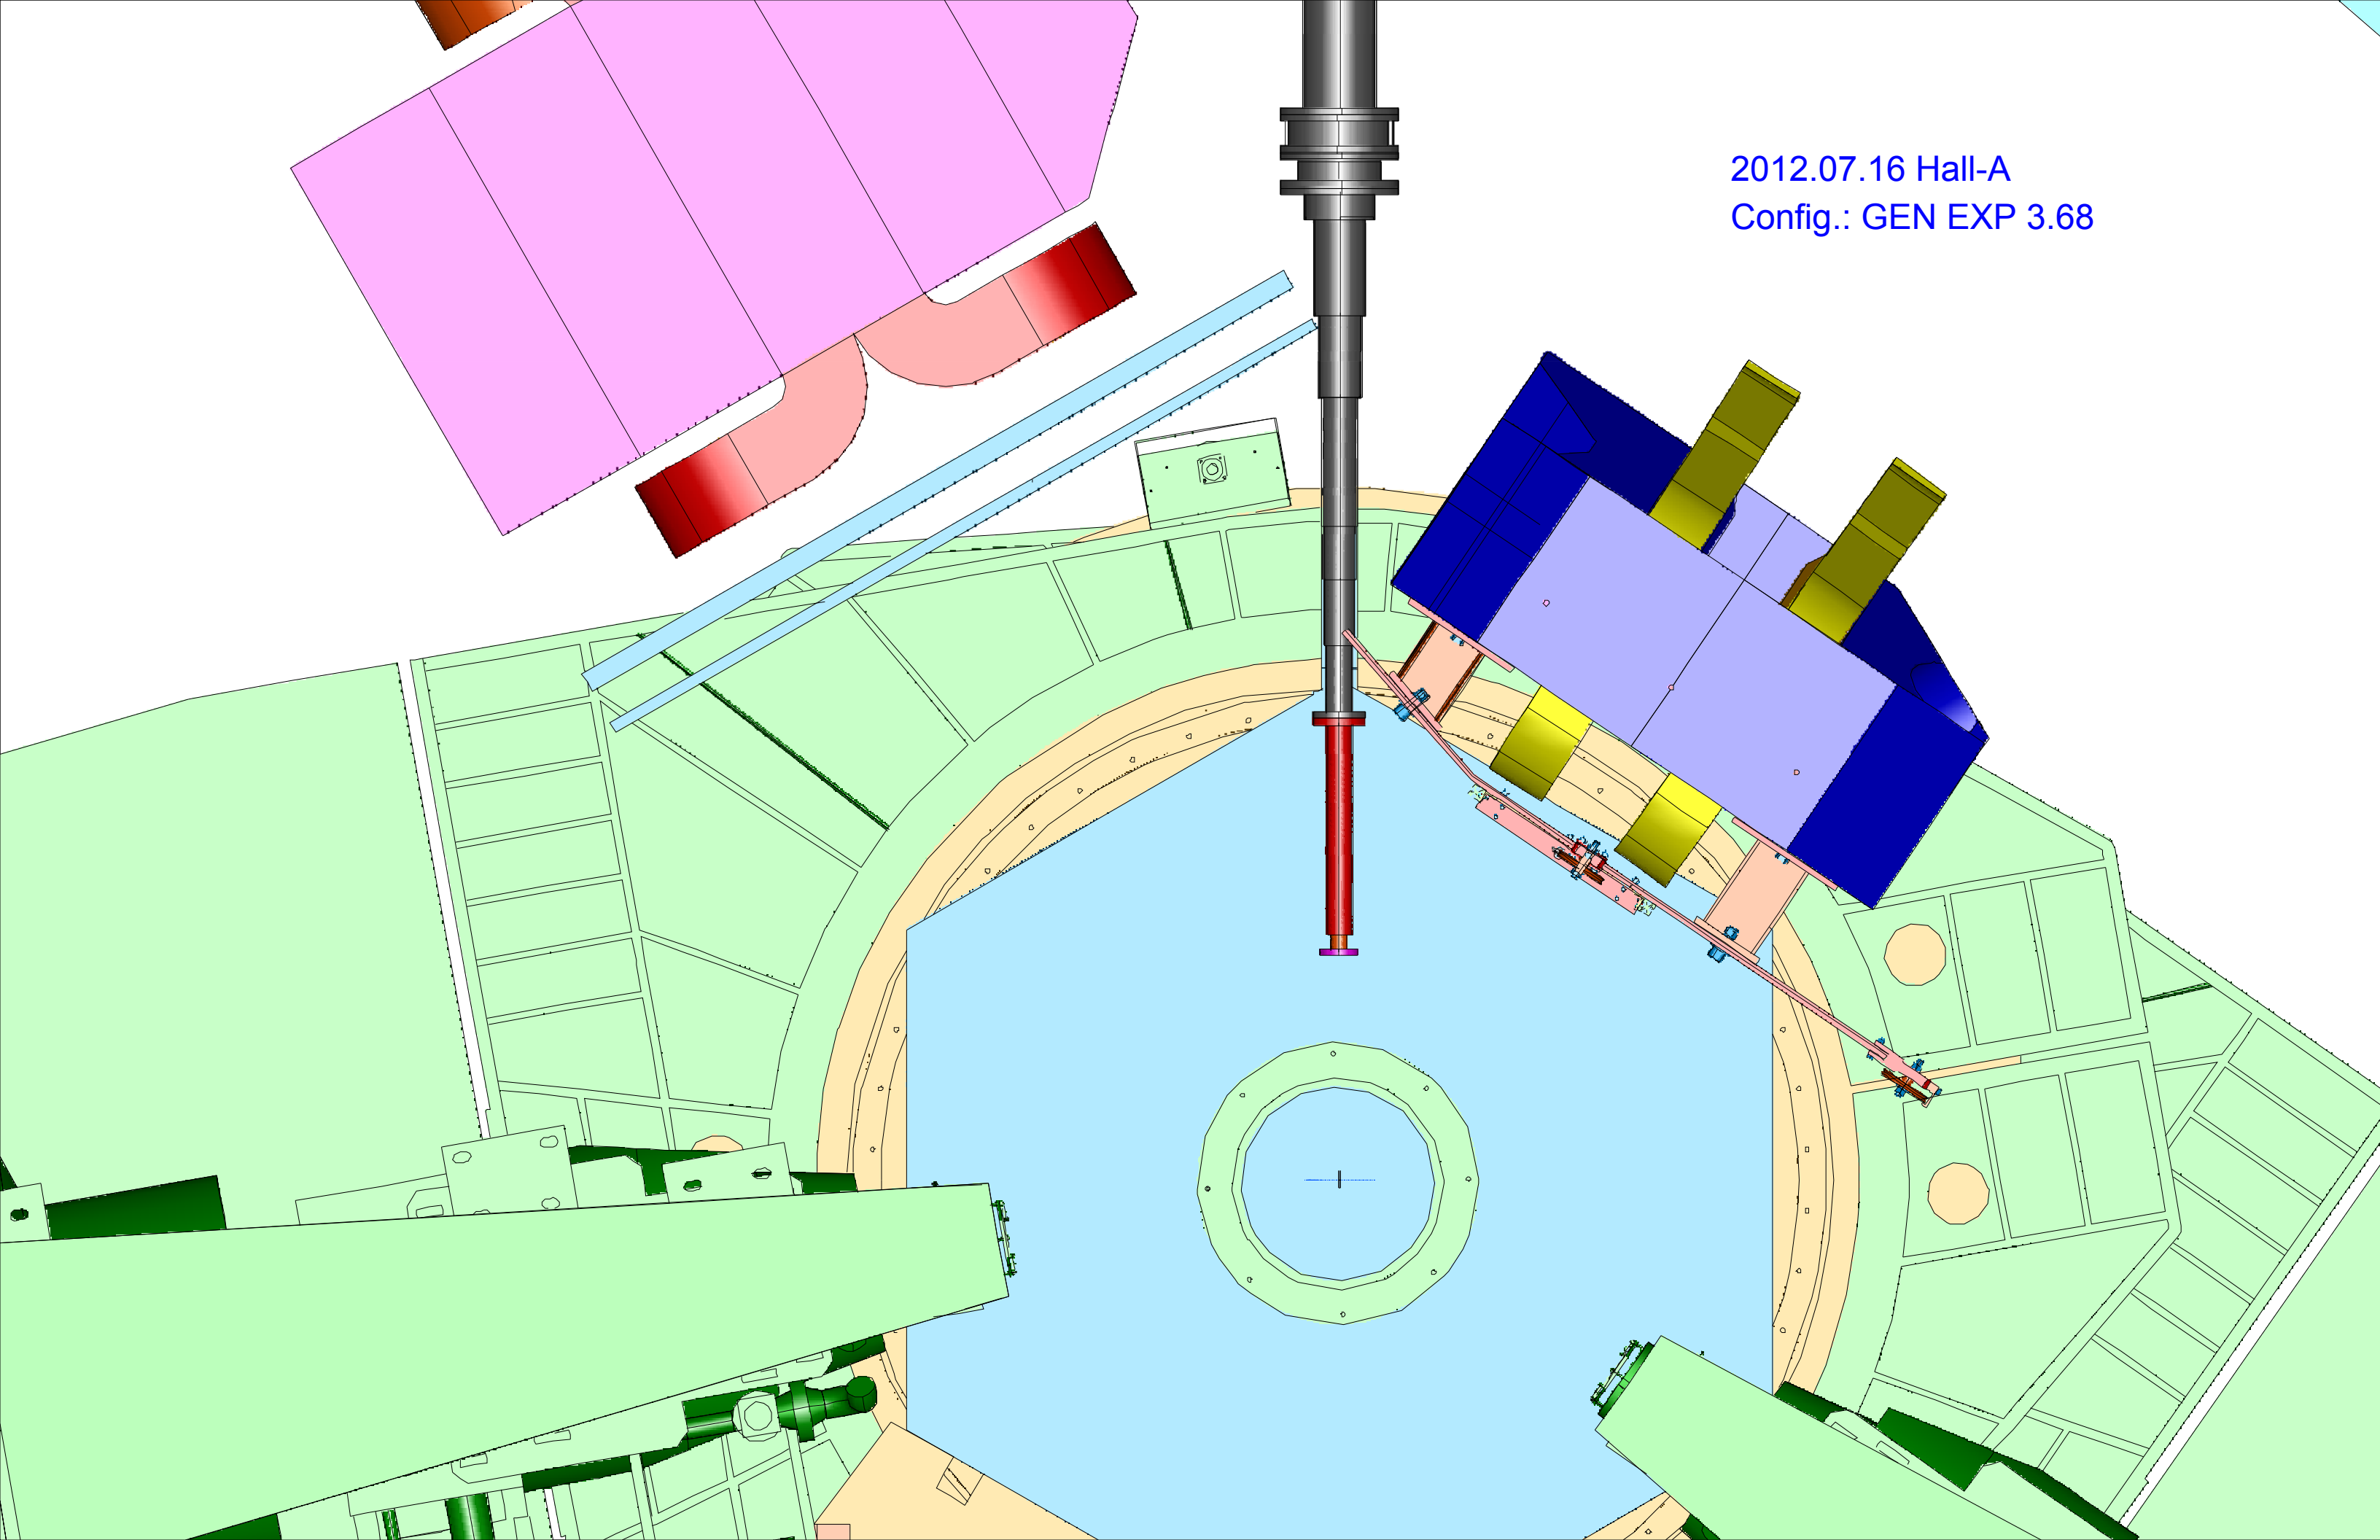

2012.07.16 Hall-A  
Config.: GEN EXP 1.46

2012.07.16 Hall-A  
config.: GEN EXP 10.18

2012.07.16 Hall-A  
Config.: GEN EXP 3.68

2012.07.16 Hall-A  
Config.: GEN EXP 6.77

2012.07.16 HaLL-A  
Config.: GEP EXP 11.0