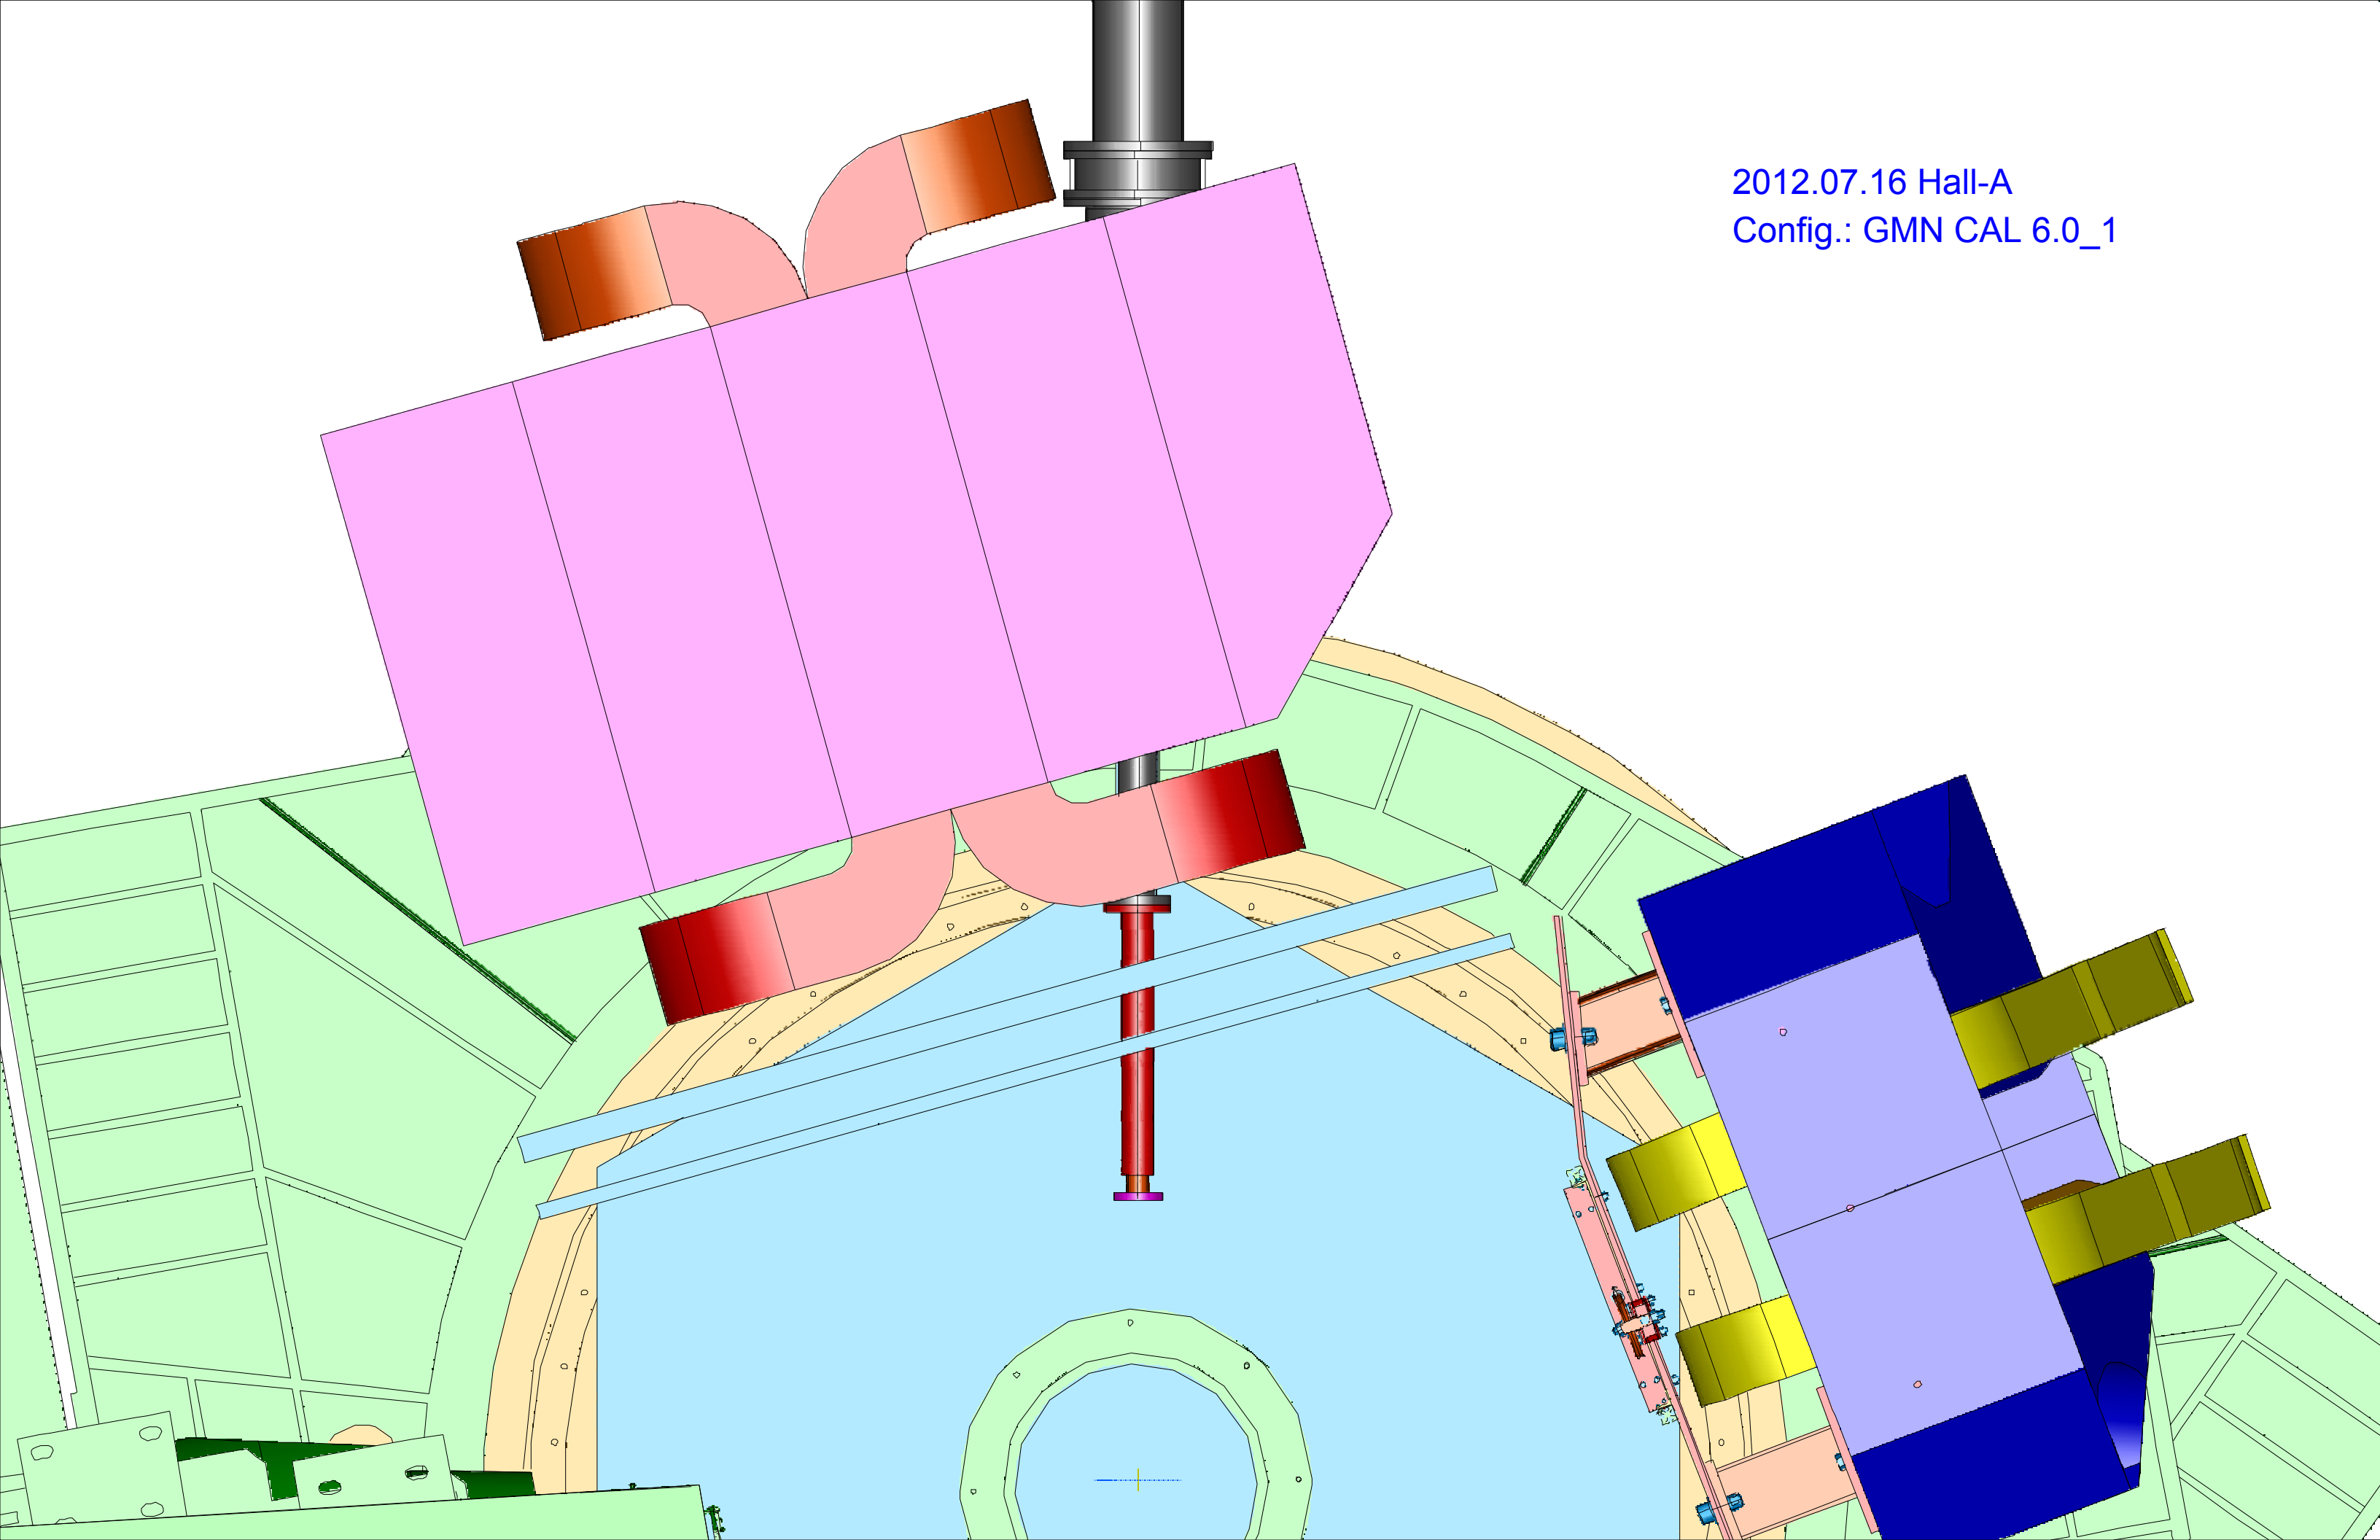

2012.07.16 Hall-A  
Config.: GEP EXP 6.6

2012.0716 Hall-A  
GEP EXP 8.8

2012.07.16 Hall-A  
Config.: GMN CAL 3.5\_1

2012.07.16 Hall-A  
Config.: GMN CAL 3.5\_2

2012.07.16 Hall-A  
Config.: GMN CAL 6.0\_1

2012.07.16 Hall-A  
Config.: GMN CAL 6.0\_2