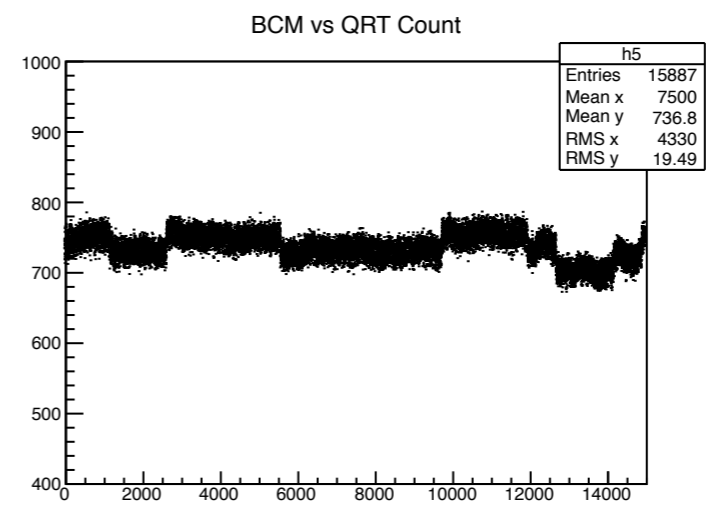

# BCM Asym

yield\_sca\_habcm.hw\_sum:mps\_counter