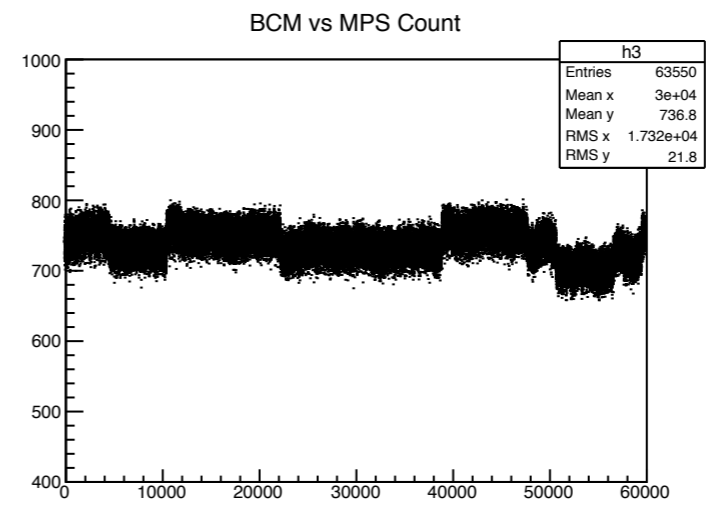

# BCM Asym

yield\_sca\_habcm.hw\_sum:mps\_counter