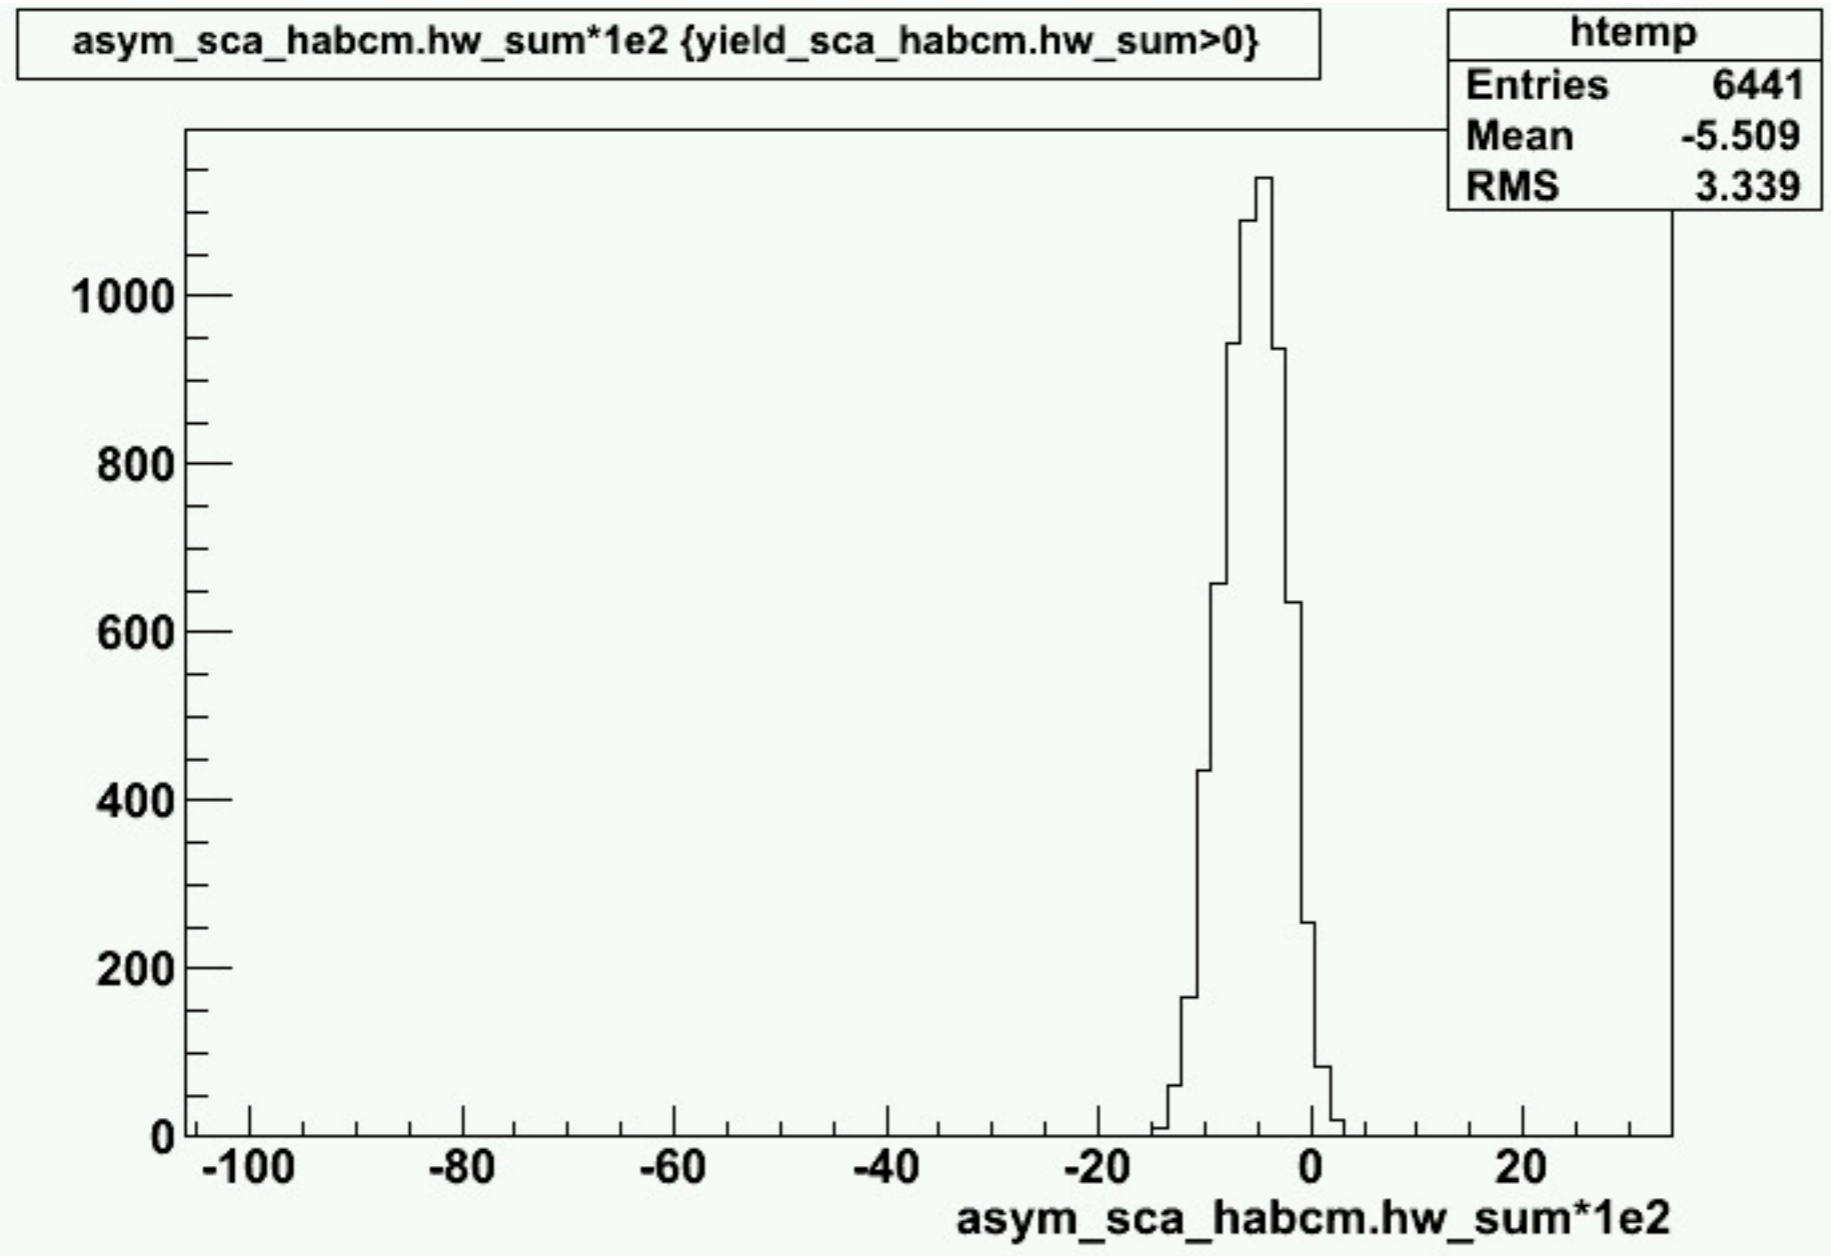

# BCM Asym

yield\_sca\_habcm.hw\_sum:mps\_counter