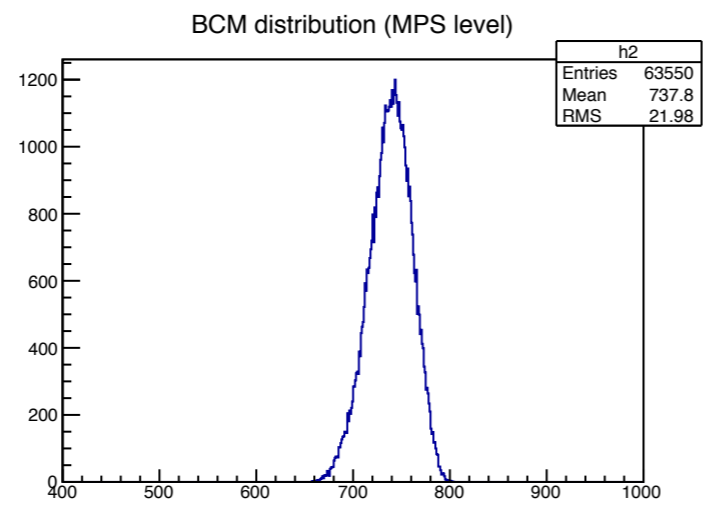

# BCM Asym

yield\_sca\_habcm.hw\_sum:mps\_counter