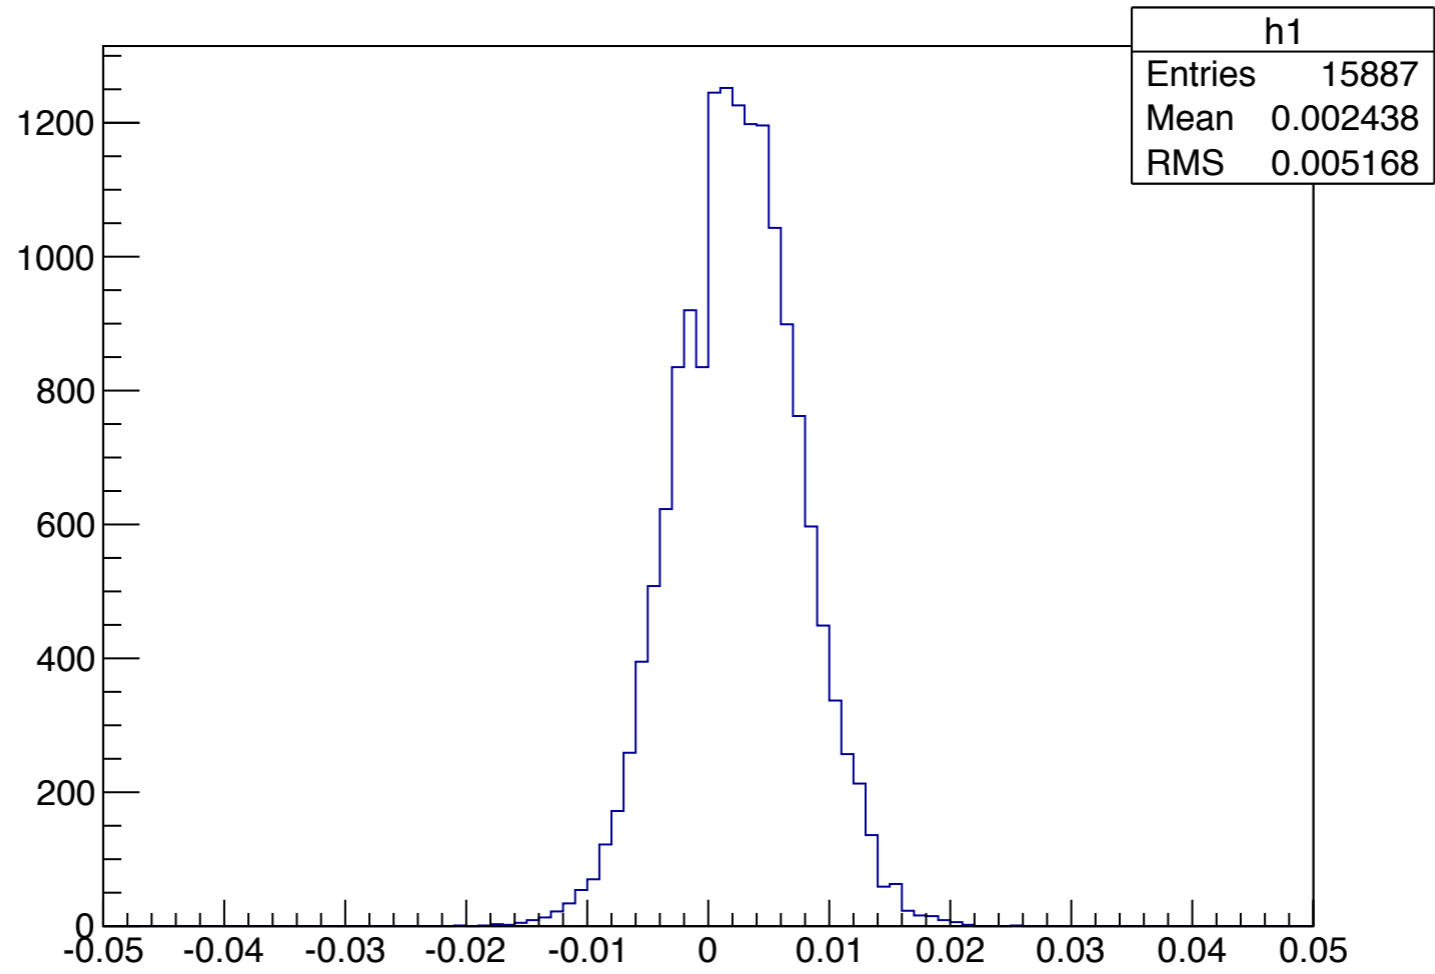

# BCM Asym

yield\_sca\_habcm.hw\_sum:mps\_counter