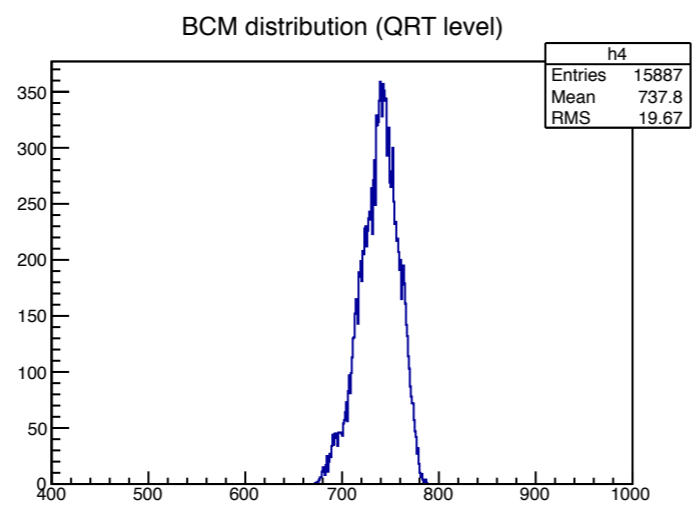

# BCM Asym

yield\_sca\_habcm.hw\_sum:mps\_counter