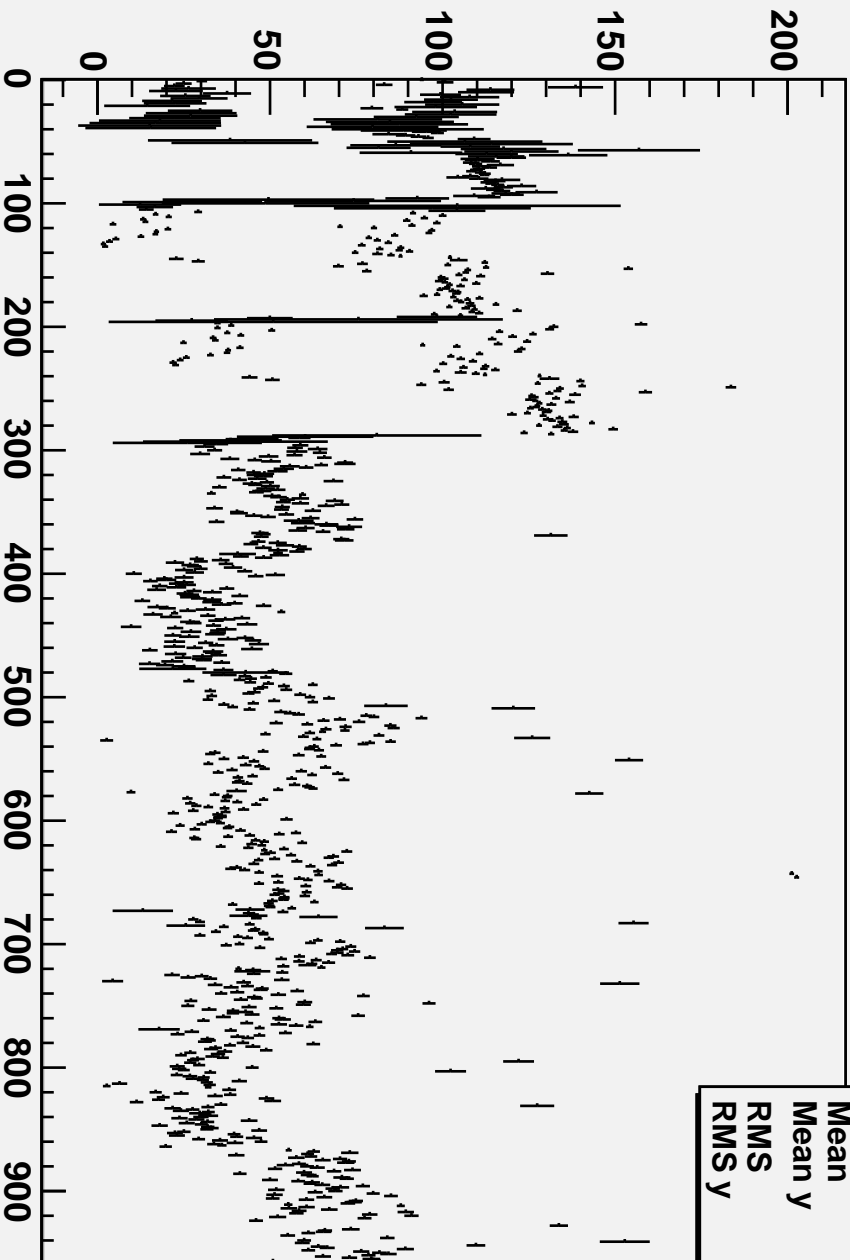

Pedestal / Noise

pdata	
Entries	4852219
Mean	469.7
Mean y	62.03
RMS	274.7
RMS y	35.57