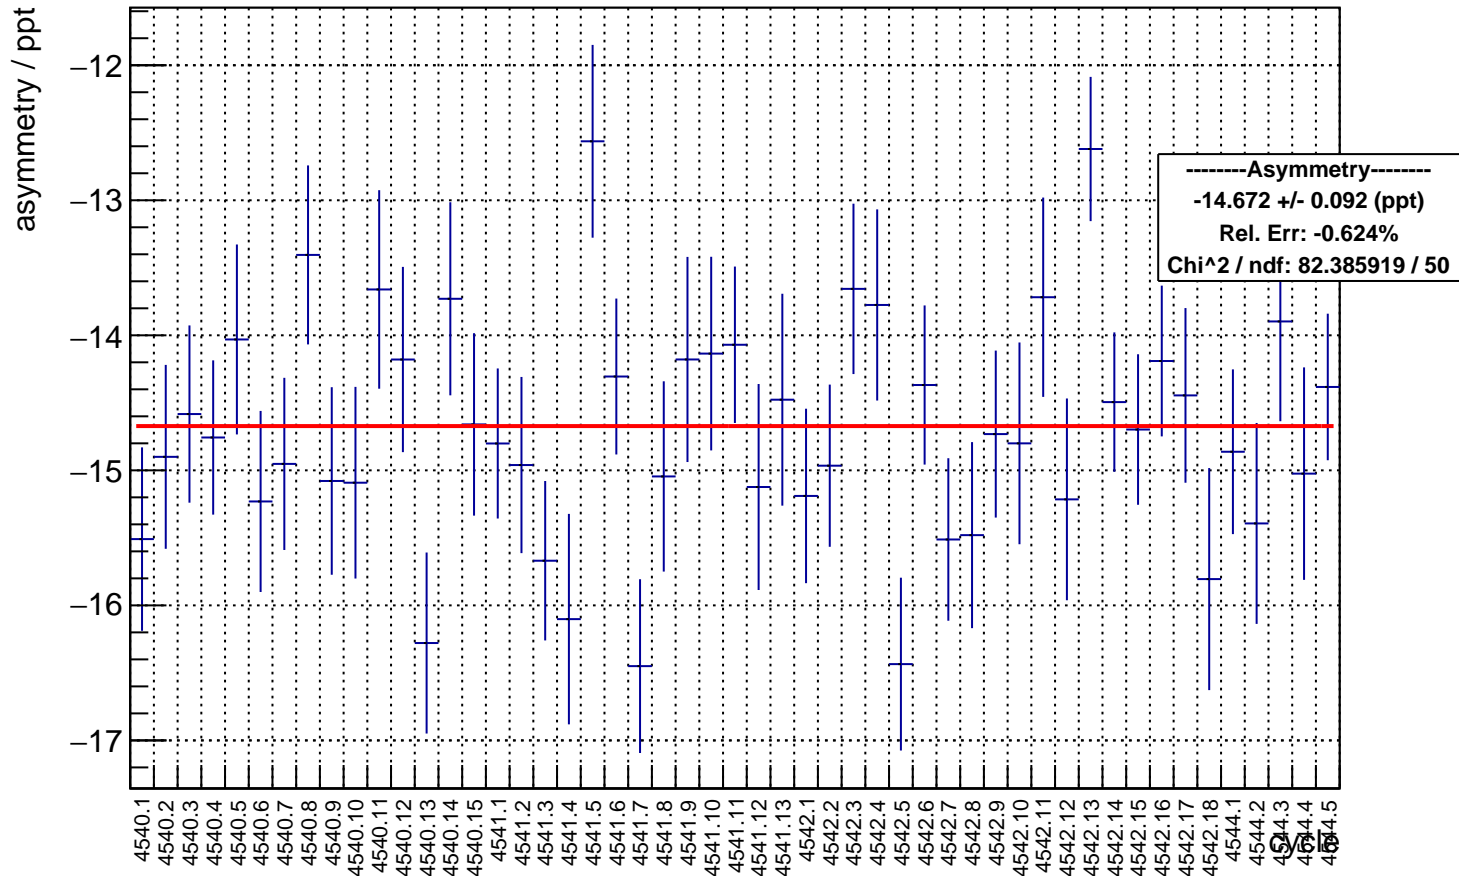

Polarization by cycle: snail27 (Acc0)

Polarization Pull Plot

Asymmetry by cycle: snail27 (Acc0)

Laser PosHel Background by cycle: snail27 (Acc0)

0 1 2 3 4 5 6 7 8 9 10 11 12 13 14 15 16 17 18 19 20 21 22 23 24 25 26 27 28 29 30 31 32 33 34 35 36 37 38 39 40 41 42 43 44 45 46 47 48 49 50 51 52 53 54 55 56 57 58 59 60 61 62 63 64 65 66 67 68 69 70 71 72 73 74 75 76 77 78 79 80 81 82 83 84 85 86 87 88 89 90 91 92 93 94 95 96 97 98 99 100 101 102 103 104 105 106 107 108 109 110 111 112 113 114 115 116 117 118 119 120 121 122 123 124 125 126 127 128 129 130 131 132 133 134 135 136 137 138 139 140 141 142 143 144 145 146 147 148 149 150 151 152 153 154 155 156 157 158 159 160 161 162 163 164 165 166 167 168 169 170 171 172 173 174 175 176 177 178 179 180 181 182 183 184 185 186 187 188 189 190 191 192 193 194 195 196 197 198 199 200 201 202 203 204 205 206 207 208 209 210 211 212 213 214 215 216 217 218 219 220 221 222 223 224 225 226 227 228 229 230 231 232 233 234 235 236 237 238 239 240 241 242 243 244 245 246 247 248 249 250 251 252 253 254 255 256 257 258 259 260 261 262 263 264 265 266 267 268 269 270 271 272 273 274 275 276 277 278 279 280 281 282 283 284 285 286 287 288 289 290 291 292 293 294 295 296 297 298 299 300 301 302 303 304 305 306 307 308 309 310 311 312 313 314 315 316 317 318 319 320 321 322 323 324 325 326 327 328 329 330 331 332 333 334 335 336 337 338 339 340 341 342 343 344 345 346 347 348 349 350 351 352 353 354 355 356 357 358 359 360 361 362 363 364 365 366 367 368 369 370 371 372 373 374 375 376 377 378 379 380 381 382 383 384 385 386 387 388 389 390 391 392 393 394 395 396 397 398 399 400 401 402 403 404 405 406 407 408 409 410 411 412 413 414 415 416 417 418 419 420 421 422 423 424 425 426 427 428 429 430 431 432 433 434 435 436 437 438 439 440 441 442 443 444 445 446 447 448 449 450 451 452 453 454 455 456 457 458 459 460 461 462 463 464 465 466 467 468 469 470 471 472 473 474 475 476 477 478 479 480 481 482 483 484 485 486 487 488 489 490 491 492 493 494 495 496 497 498 499 500 501 502 503 504 505 506 507 508 509 510 511 512 513 514 515 516 517 518 519 520 521 522 523 524 525 526 527 528 529 530 531 532 533 534 535 536 537 538 539 540 541 542 543 544 545 546 547 548 549 550 551 552 553 554 555 556 557 558 559 560 561 562 563 564 565 566 567 568 569 570 571 572 573 574 575 576 577 578 579 580 581 582 583 584 585 586 587 588 589 590 591 592 593 594 595 596 597 598 599 600 601 602 603 604 605 606 607 608 609 610 611 612 613 614 615 616 617 618 619 620 621 622 623 624 625 626 627 628 629 630 631 632 633 634 635 636 637 638 639 640 641 642 643 644 645 646 647 648 649 650 651 652 653 654 655 656 657 658 659 660 661 662 663 664 665 666 667 668 669 670 671 672 673 674 675 676 677 678 679 680 681 682 683 684 685 686 687 688 689 690 691 692 693 694 695 696 697 698 699 700 701 702 703 704 705 706 707 708 709 710 711 712 713 714 715 716 717 718 719 720 721 722 723 724 725 726 727 728 729 730 731 732 733 734 735 736 737 738 739 740 741 742 743 744 745 746 747 748 749 750 751 752 753 754 755 756 757 758 759 760 761 762 763 764 765 766 767 768 769 770 771 772 773 774 775 776 777 778 779 780 781 782 783 784 785 786 787 788 789 790 791 792 793 794 795 796 797 798 799 800 801 802 803 804 805 806 807 808 809 810 811 812 813 814 815 816 817 818 819 820 821 822 823 824 825 826 827 828 829 830 831 832 833 834 835 836 837 838 839 840 841 842 843 844 845 846 847 848 849 850 851 852 853 854 855 856 857 858 859 860 861 862 863 864 865 866 867 868 869 870 871 872 873 874 875 876 877 878 879 880 881 882 883 884 885 886 887 888 889 890 891 892 893 894 895 896 897 898 899 900 901 902 903 904 905 906 907 908 909 910 911 912 913 914 915 916 917 918 919 920 921 922 923 924 925 926 927 928 929 930 931 932 933 934 935 936 937 938 939 940 941 942 943 944 945 946 947 948 949 950 951 952 953 954 955 956 957 958 959 960 961 962 963 964 965 966 967 968 969 970 971 972 973 974 975 976 977 978 979 980 981 982 983 984 985 986 987 988 989 990 991 992 993 994 995 996 997 998 999