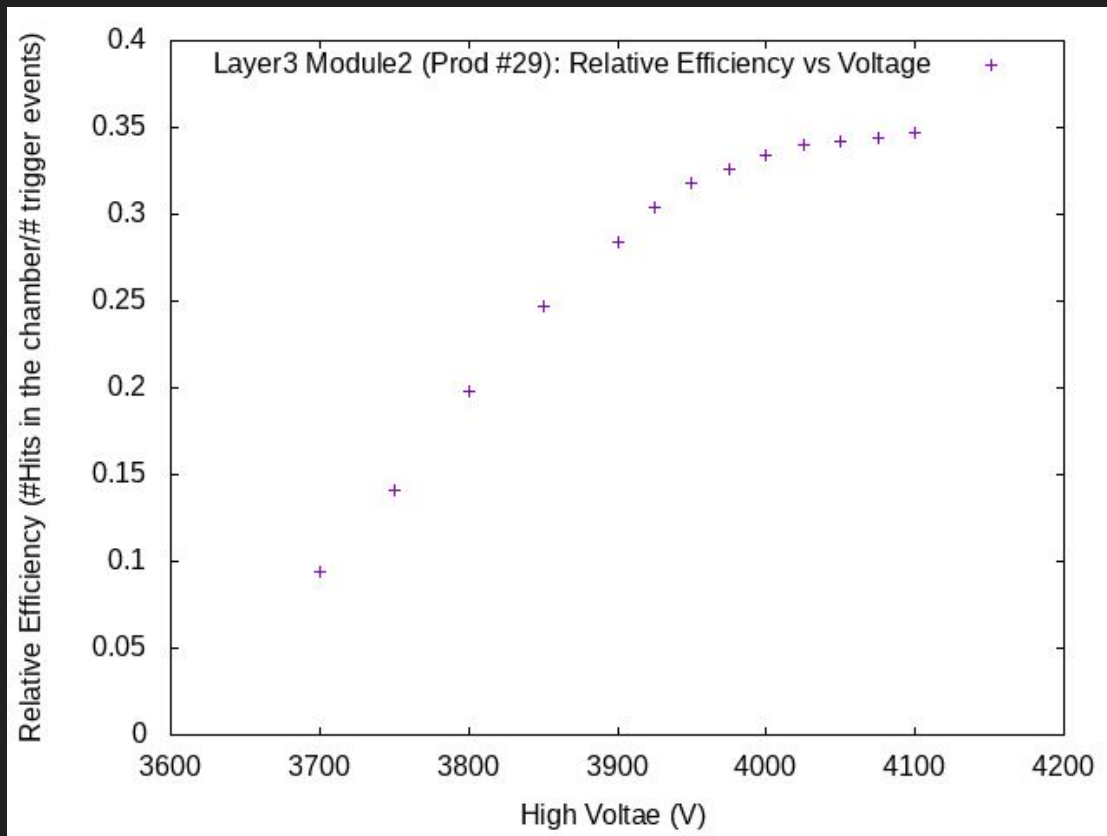

EEL Cosmic Stand **Layer #3** HV Scan Results

08/18/2020

Layer3_Module0 / Prod ID:45

Layer3_Module1 / Prod ID: 22

Layer3_Module2 / Prod ID: 29

Layer3_Module3/ Prod ID: 42