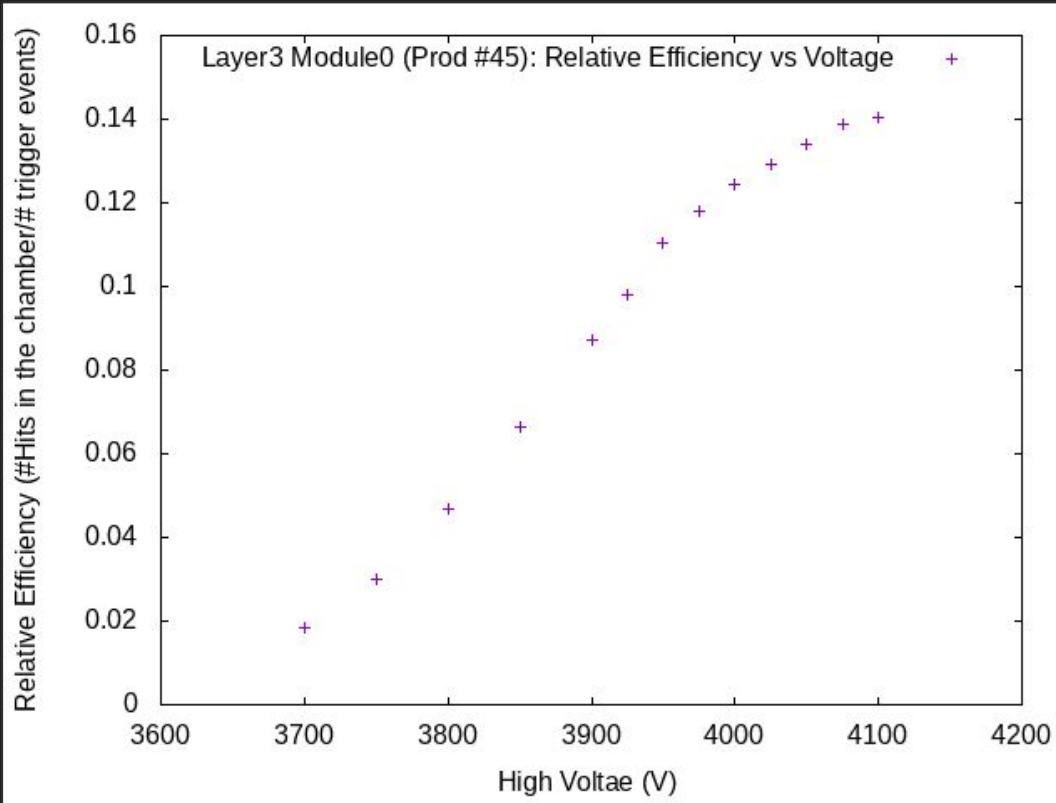

EEL Cosmic Stand **Layer #3** HV Scan Results

08/18/2020

Layer3_Module0 / Prod ID:45

Layer3_Module1 / Prod ID: 22

Layer3_Module2 / Prod ID: 29

Layer3_Module3/ Prod ID: 42