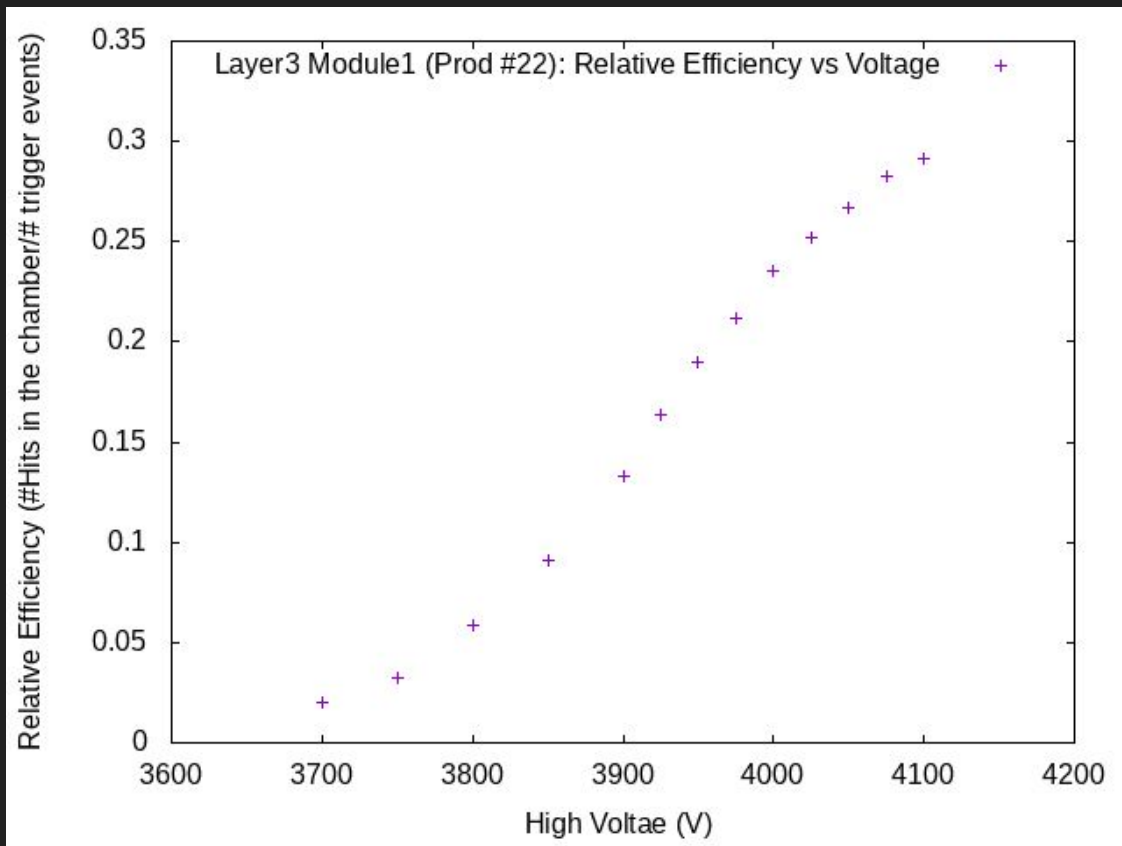

EEL Cosmic Stand **Layer #3** HV Scan Results

08/18/2020

Layer3_Module0 / Prod ID:45

Layer3_Module1 / Prod ID: 22

Layer3_Module2 / Prod ID: 29

Layer3_Module3/ Prod ID: 42