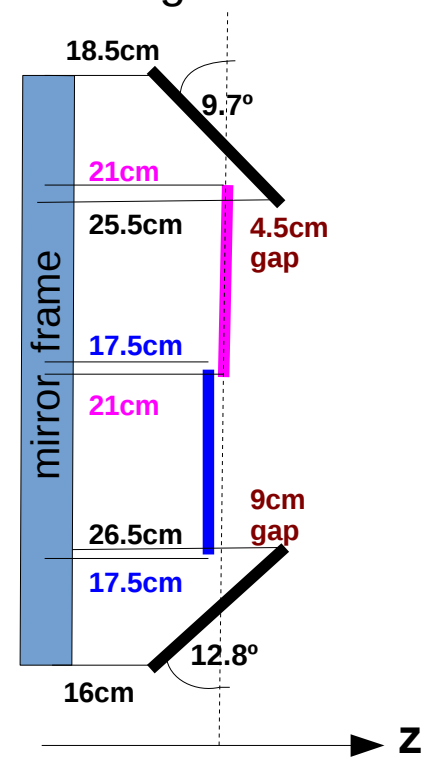

Front view

y ←

Left view

Z ←

Front view (height)

Right view

Z →

Mirror corner positions w.r.t Mirror Frame

GRINCH mirrors
(front view)

Mirror corner	-x (cm)	y (cm)	z (cm)
1, top-left	208.00	7.50	16.50
1, top-right	208.00	13.00	18.50
1, bottom-left	167.00	7.50	20.50
1, bottom-right	167.00	13.00	25.50
2, top-left	169.00	8.00	17.50
2, top-right	169.00	12.50	21.00
2, bottom-left	107.00	8.00	17.50
2, bottom-right	107.00	12.50	21.00
3, top-left	108.50	7.00	13.50
3, top-right	108.50	12.50	17.50
3, bottom-left	46.00	7.00	13.50
3, bottom-right	46.00	12.50	17.50
4, top-left	48.00	7.50	21.75
4, top-right	48.00	13.50	26.50
4, bottom-left	0.00	7.50	13.25
4, bottom-right	0.00	13.50	16.00