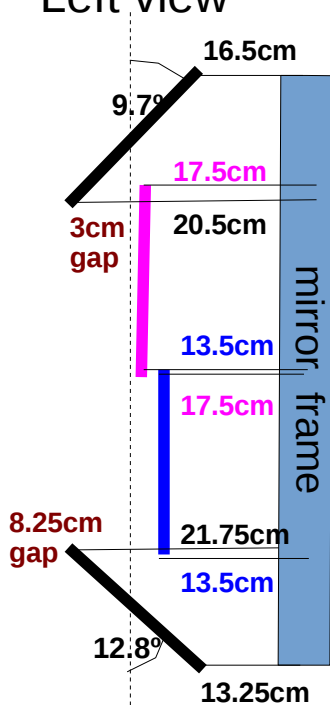

Front view

y ←

Left view

Z ←

Front view (height)

Right view

Z →

Mirror corner positions w.r.t Mirror Frame

GRINCH mirrors
(front view)

Mirror corner	-x (cm)	y (cm)	z (cm)
1, top-left	208.00	7.50	16.50
1, top-right	208.00	13.00	18.50
1, bottom-left	167.00	7.50	20.50
1, bottom-right	167.00	13.00	25.50
2, top-left	169.00	8.00	17.50
2, top-right	169.00	12.50	21.00
2, bottom-left	107.00	8.00	17.50
2, bottom-right	107.00	12.50	21.00
3, top-left	108.50	7.00	13.50
3, top-right	108.50	12.50	17.50
3, bottom-left	46.00	7.00	13.50
3, bottom-right	46.00	12.50	17.50
4, top-left	48.00	7.50	21.75
4, top-right	48.00	13.50	26.50
4, bottom-left	0.00	7.50	13.25
4, bottom-right	0.00	13.50	16.00