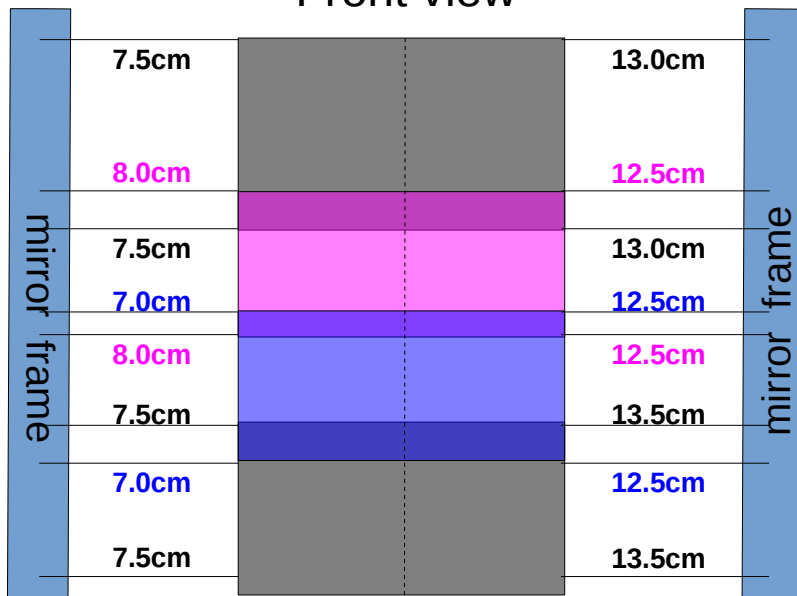

Front view

y ←

Left view

Z ←

Front view (height)

Right view

Z →

Mirror corner positions w.r.t Mirror Frame

GRINCH mirrors
(front view)

Mirror corner	-x (cm)	y (cm)	z (cm)
1, top-left	208.00	7.50	16.50
1, top-right	208.00	13.00	18.50
1, bottom-left	167.00	7.50	20.50
1, bottom-right	167.00	13.00	25.50
2, top-left	169.00	8.00	17.50
2, top-right	169.00	12.50	21.00
2, bottom-left	107.00	8.00	17.50
2, bottom-right	107.00	12.50	21.00
3, top-left	108.50	7.00	13.50
3, top-right	108.50	12.50	17.50
3, bottom-left	46.00	7.00	13.50
3, bottom-right	46.00	12.50	17.50
4, top-left	48.00	7.50	21.75
4, top-right	48.00	13.50	26.50
4, bottom-left	0.00	7.50	13.25
4, bottom-right	0.00	13.50	16.00