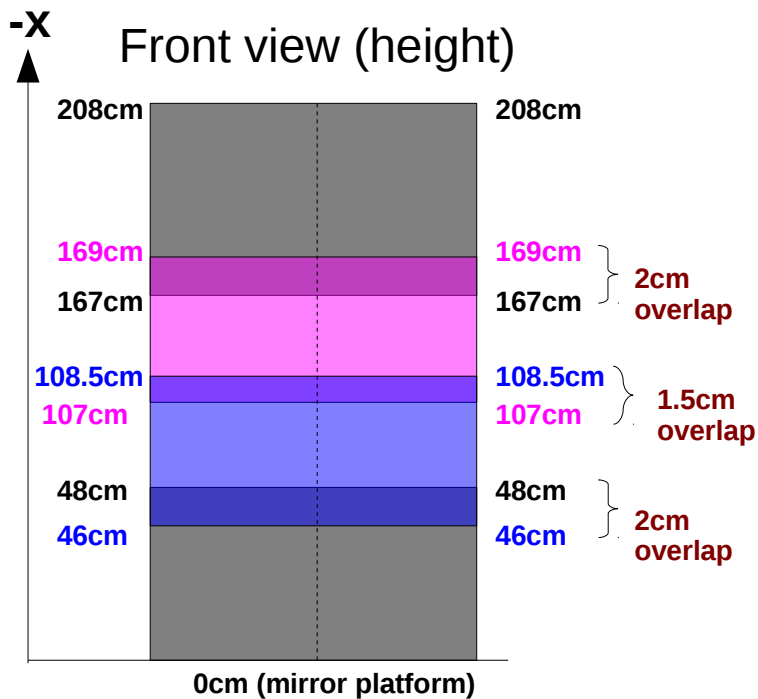

Front view

y ←

Left view

Z ←

Front view (height)

Right view

Z →

Mirror corner positions w.r.t Mirror Frame

GRINCH mirrors
(front view)

Mirror corner	-x (cm)	y (cm)	z (cm)
1, top-left	208.00	7.50	16.50
1, top-right	208.00	13.00	18.50
1, bottom-left	167.00	7.50	20.50
1, bottom-right	167.00	13.00	25.50
2, top-left	169.00	8.00	17.50
2, top-right	169.00	12.50	21.00
2, bottom-left	107.00	8.00	17.50
2, bottom-right	107.00	12.50	21.00
3, top-left	108.50	7.00	13.50
3, top-right	108.50	12.50	17.50
3, bottom-left	46.00	7.00	13.50
3, bottom-right	46.00	12.50	17.50
4, top-left	48.00	7.50	21.75
4, top-right	48.00	13.50	26.50
4, bottom-left	0.00	7.50	13.25
4, bottom-right	0.00	13.50	16.00